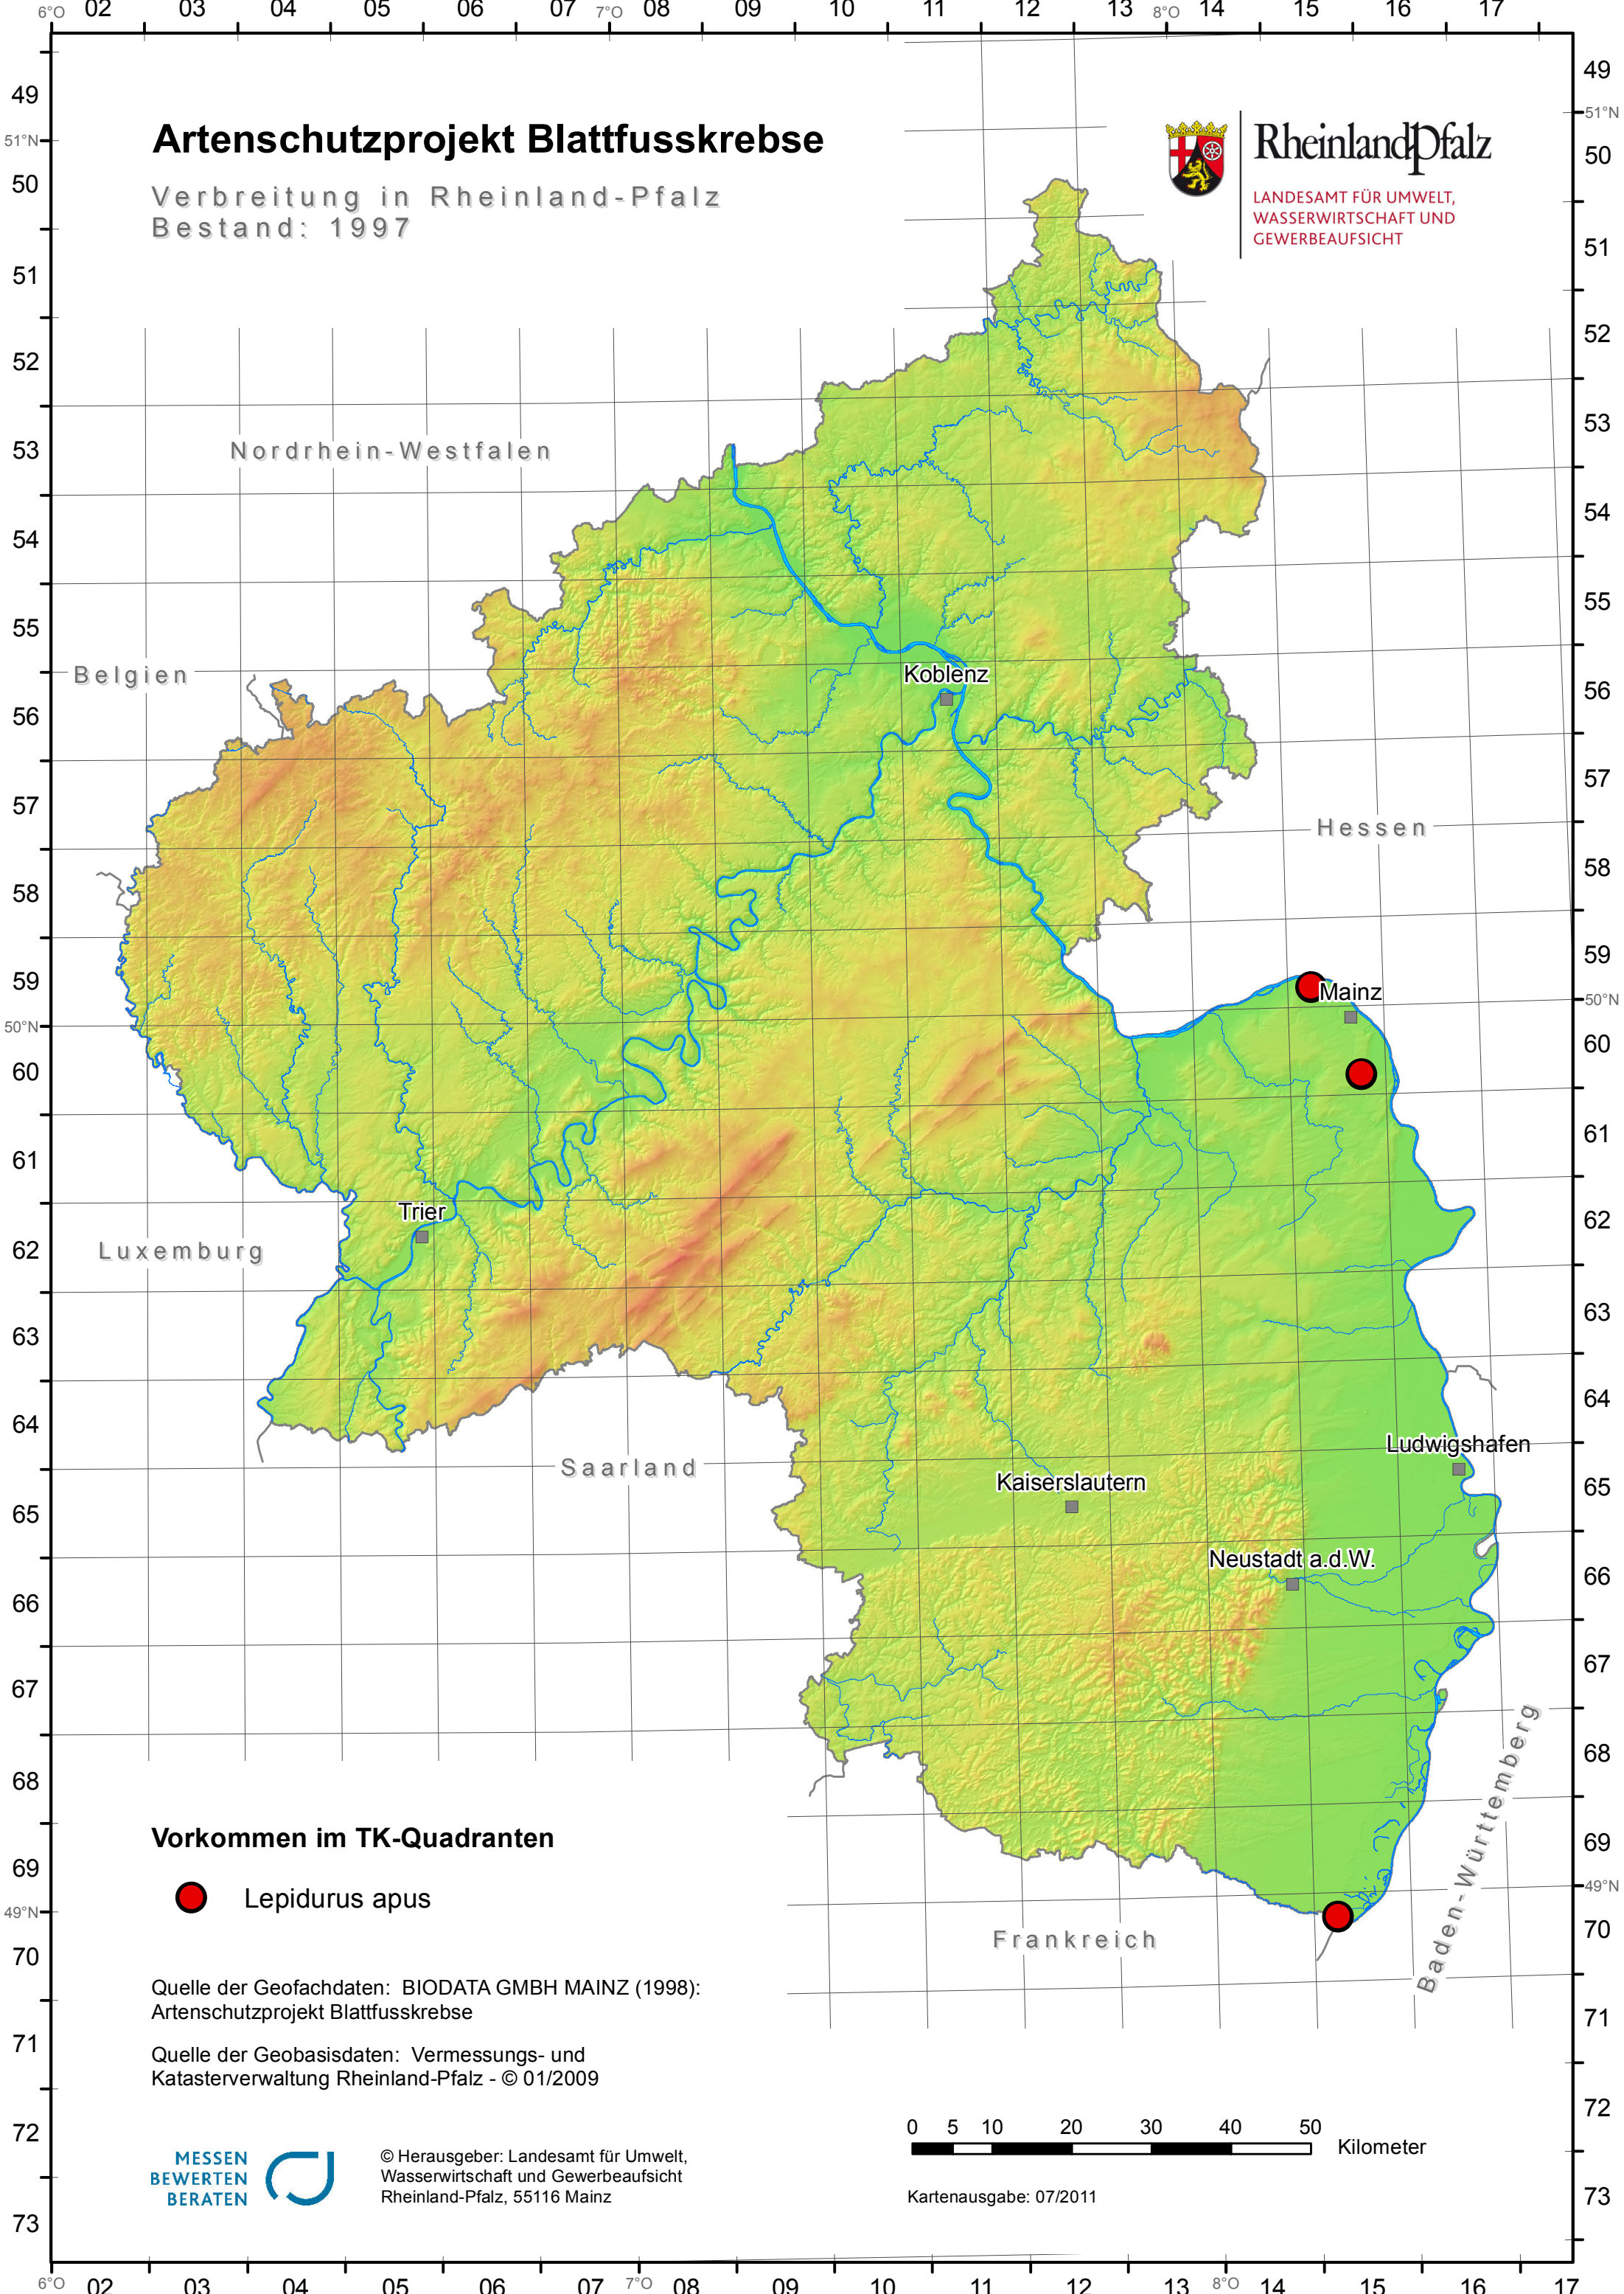

Artenschutzprojekt Blattfusskrebse

Verbreitung in Rheinland-Pfalz
Bestand: 1997

Rheinland-Pfalz

LANDESAMT FÜR UMWELT,
WASSERWIRTSCHAFT UND
GEWERBEAUFICHT

Vorkommen im TK-Quadranten

 Lepidurus apus

Quelle der Geofachdaten: BIODATA GMBH MAINZ (1998):
Artenschutzprojekt Blattfusskrebse

Quelle der Geobasisdaten: Vermessungs- und
Katasterverwaltung Rheinland-Pfalz - © 01/2009

© Herausgeber: Landesamt für Umwelt,
Wasserwirtschaft und Gewerbeaufsicht
Rheinland-Pfalz, 55116 Mainz

0 5 10 20 30 40 50 Kilometer

Kartenausgabe: 07/2011