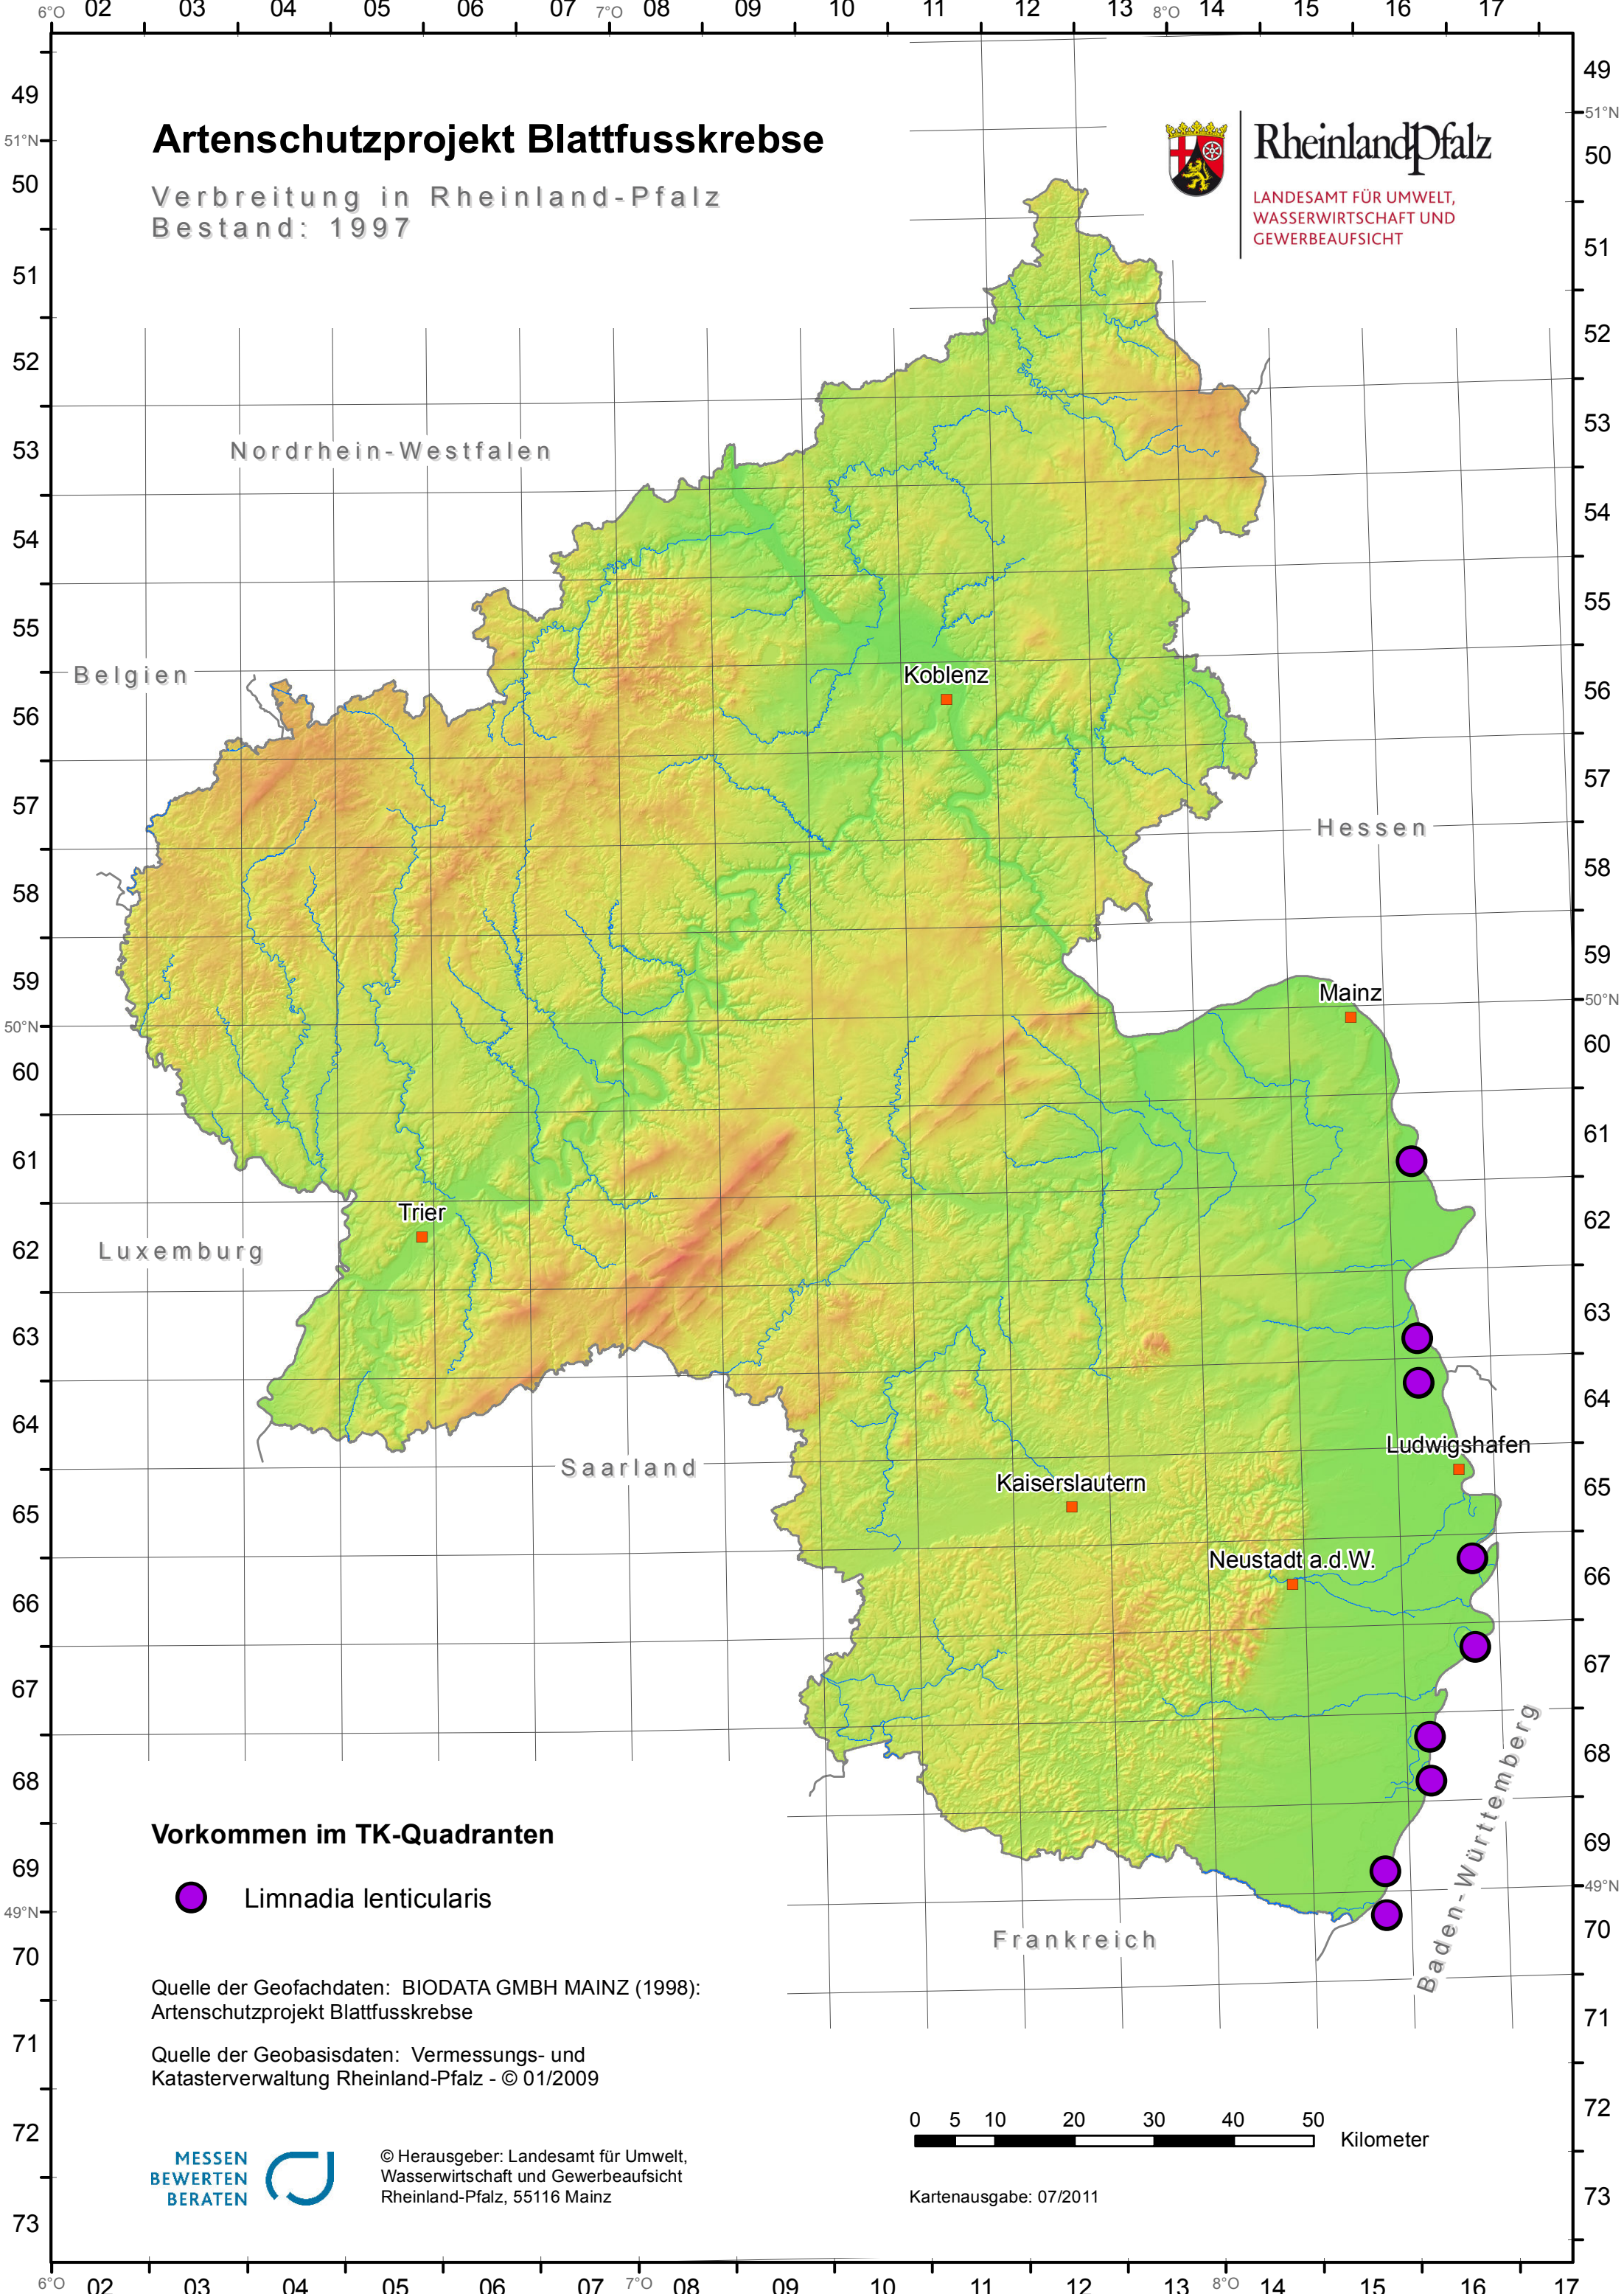

# Artenschutzprojekt Blattfusskrebse

Verbreitung in Rheinland-Pfalz  
Bestand: 1997

Rheinland-Pfalz

LANDESAMT FÜR UMWELT,  
WASSERWIRTSCHAFT UND  
GEWERBEAUFICHT

## Vorkommen im TK-Quadranten

● *Limnadia lenticularis*

Quelle der Geofachdaten: BIODATA GMBH MAINZ (1998):  
Artenschutzprojekt Blattfusskrebse

Quelle der Geobasisdaten: Vermessungs- und  
Katasterverwaltung Rheinland-Pfalz - © 01/2009

© Herausgeber: Landesamt für Umwelt,  
Wasserwirtschaft und Gewerbeaufsicht  
Rheinland-Pfalz, 55116 Mainz

0 5 10 20 30 40 50 Kilometer

Kartenausgabe: 07/2011