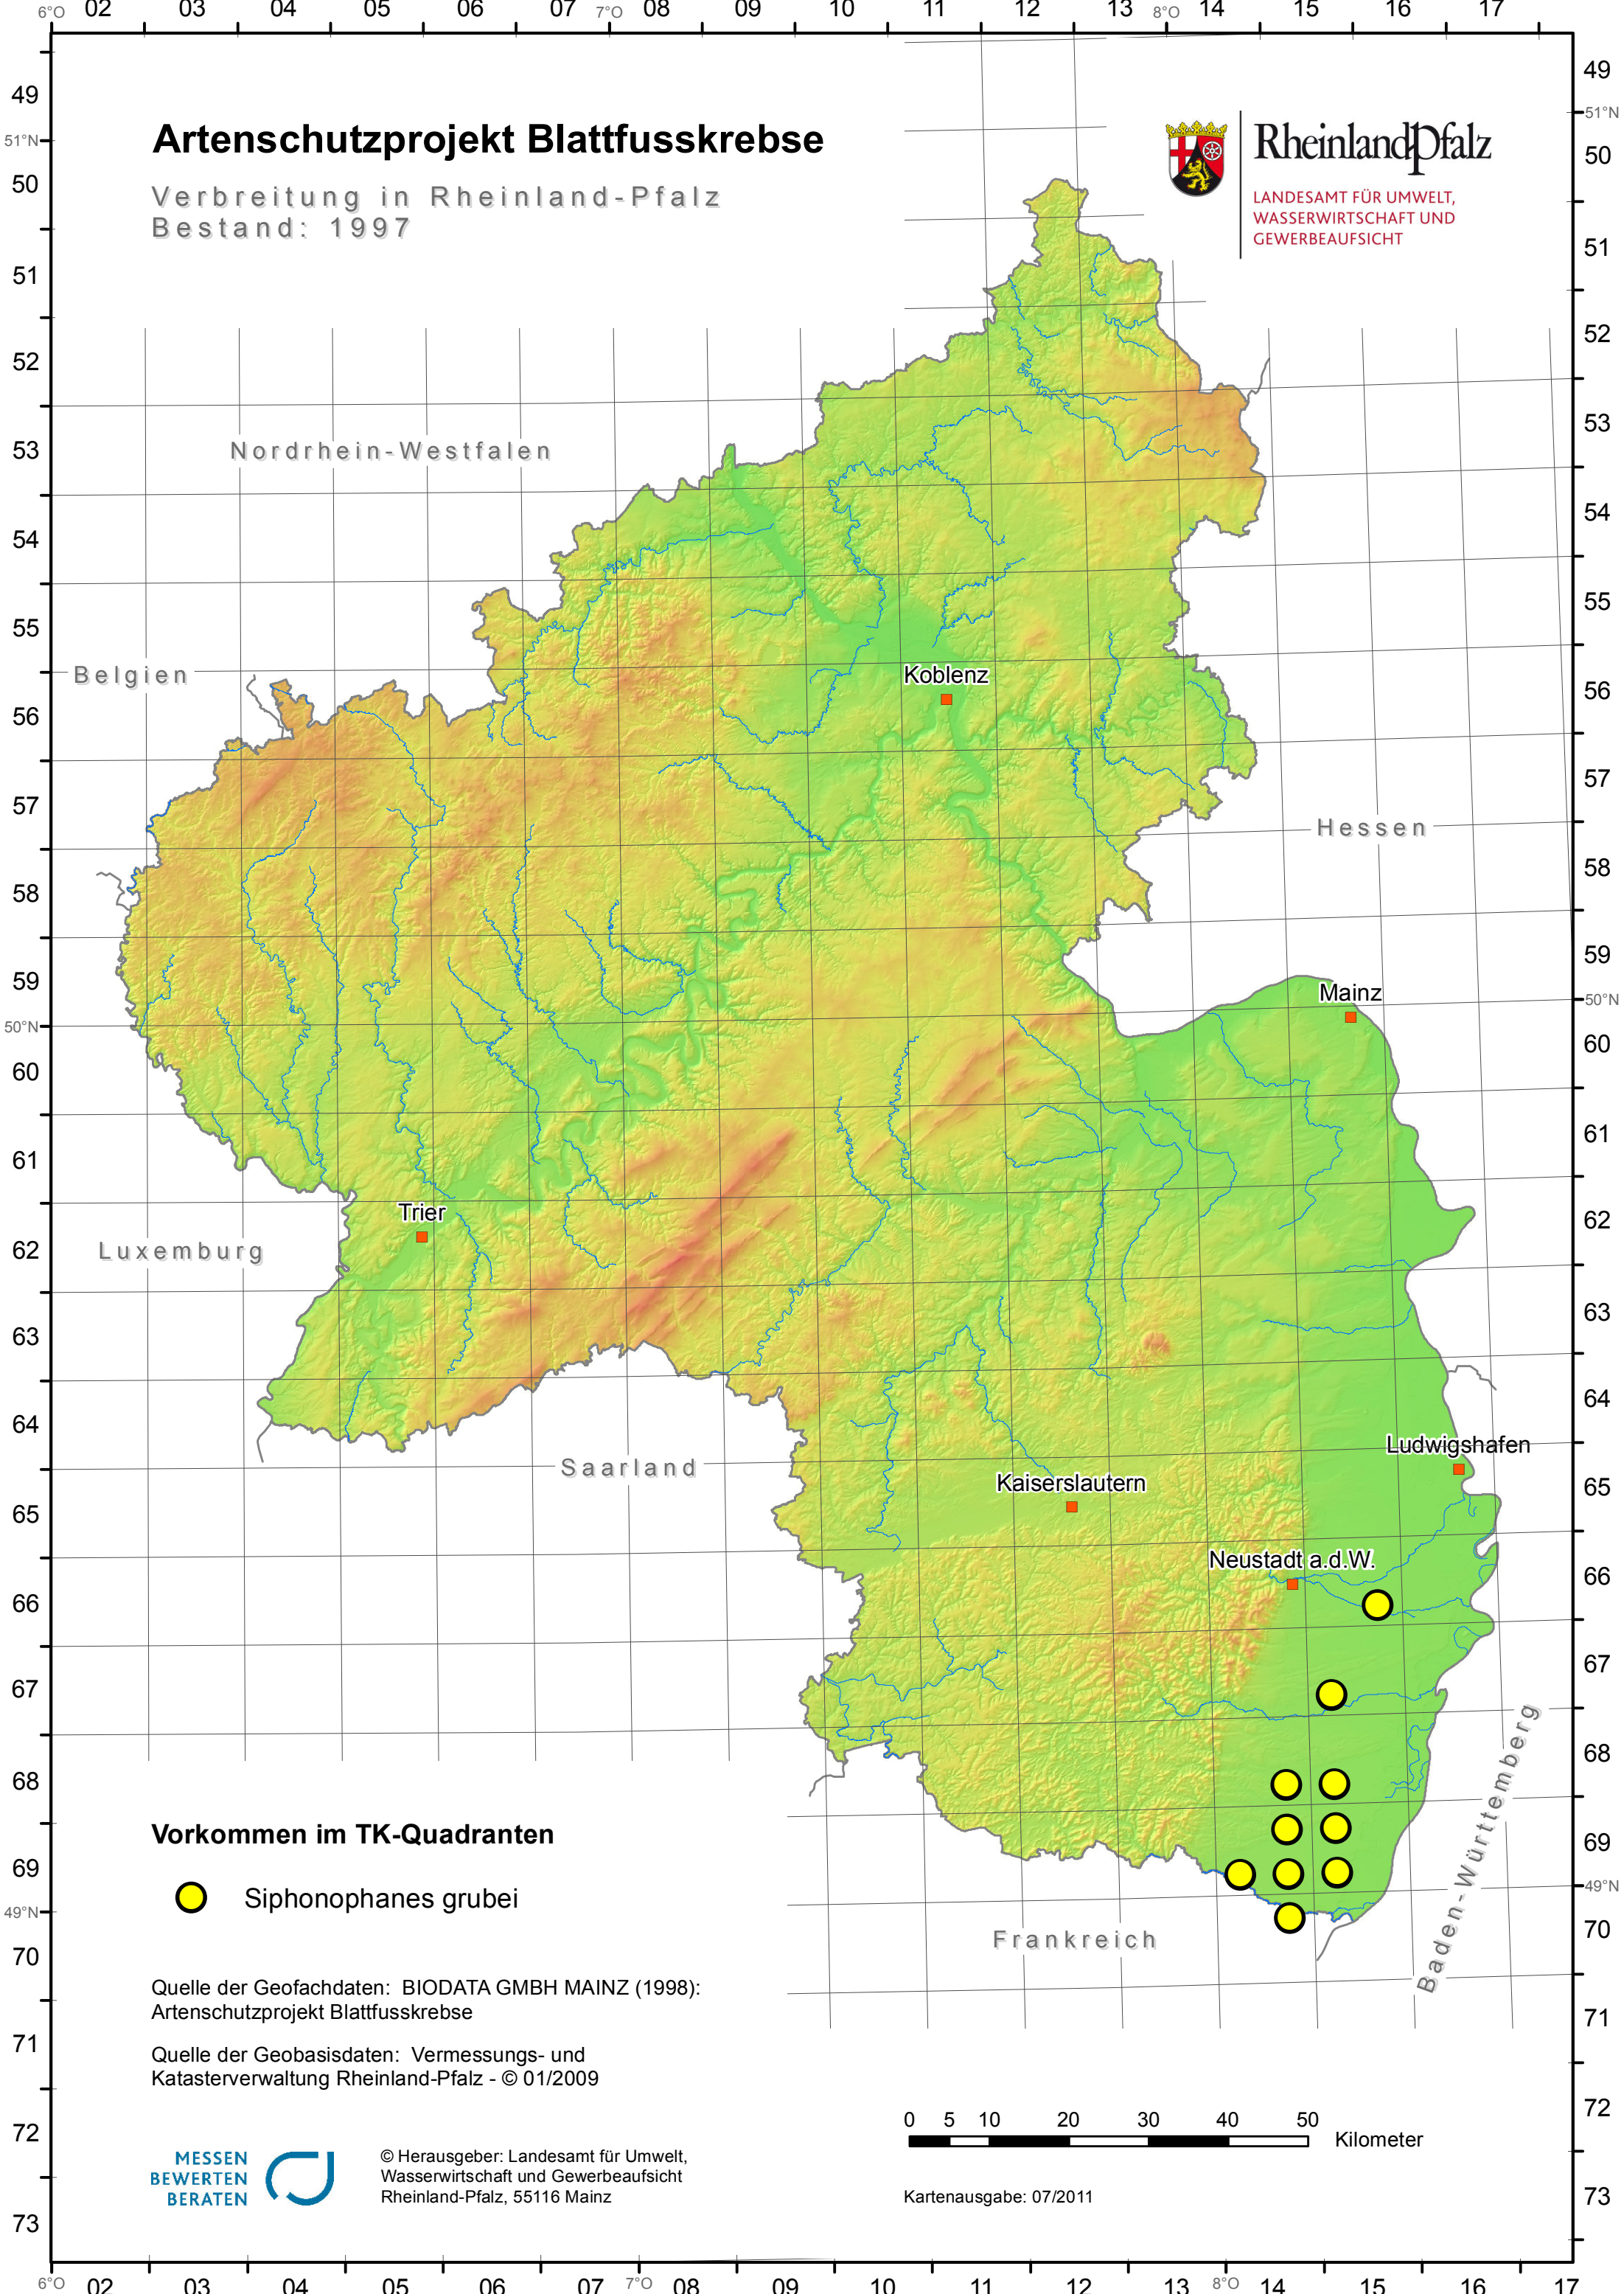

Artenschutzprojekt Blattfussekrebse

Verbreitung in Rheinland-Pfalz
Bestand: 1997

Rheinland-Pfalz

LANDESAMT FÜR UMWELT,
WASSERWIRTSCHAFT UND
GEWERBEAUFICHT

Vorkommen im TK-Quadranten

● Siphonophanes grubei

Quelle der Geofachdaten: BIODATA GMBH MAINZ (1998):
Artenschutzprojekt Blattfussekrebse

Quelle der Geobasisdaten: Vermessungs- und
Katasterverwaltung Rheinland-Pfalz - © 01/2009

© Herausgeber: Landesamt für Umwelt,
Wasserwirtschaft und Gewerbeaufsicht
Rheinland-Pfalz, 55116 Mainz

0 5 10 20 30 40 50 Kilometer

Kartenausgabe: 07/2011