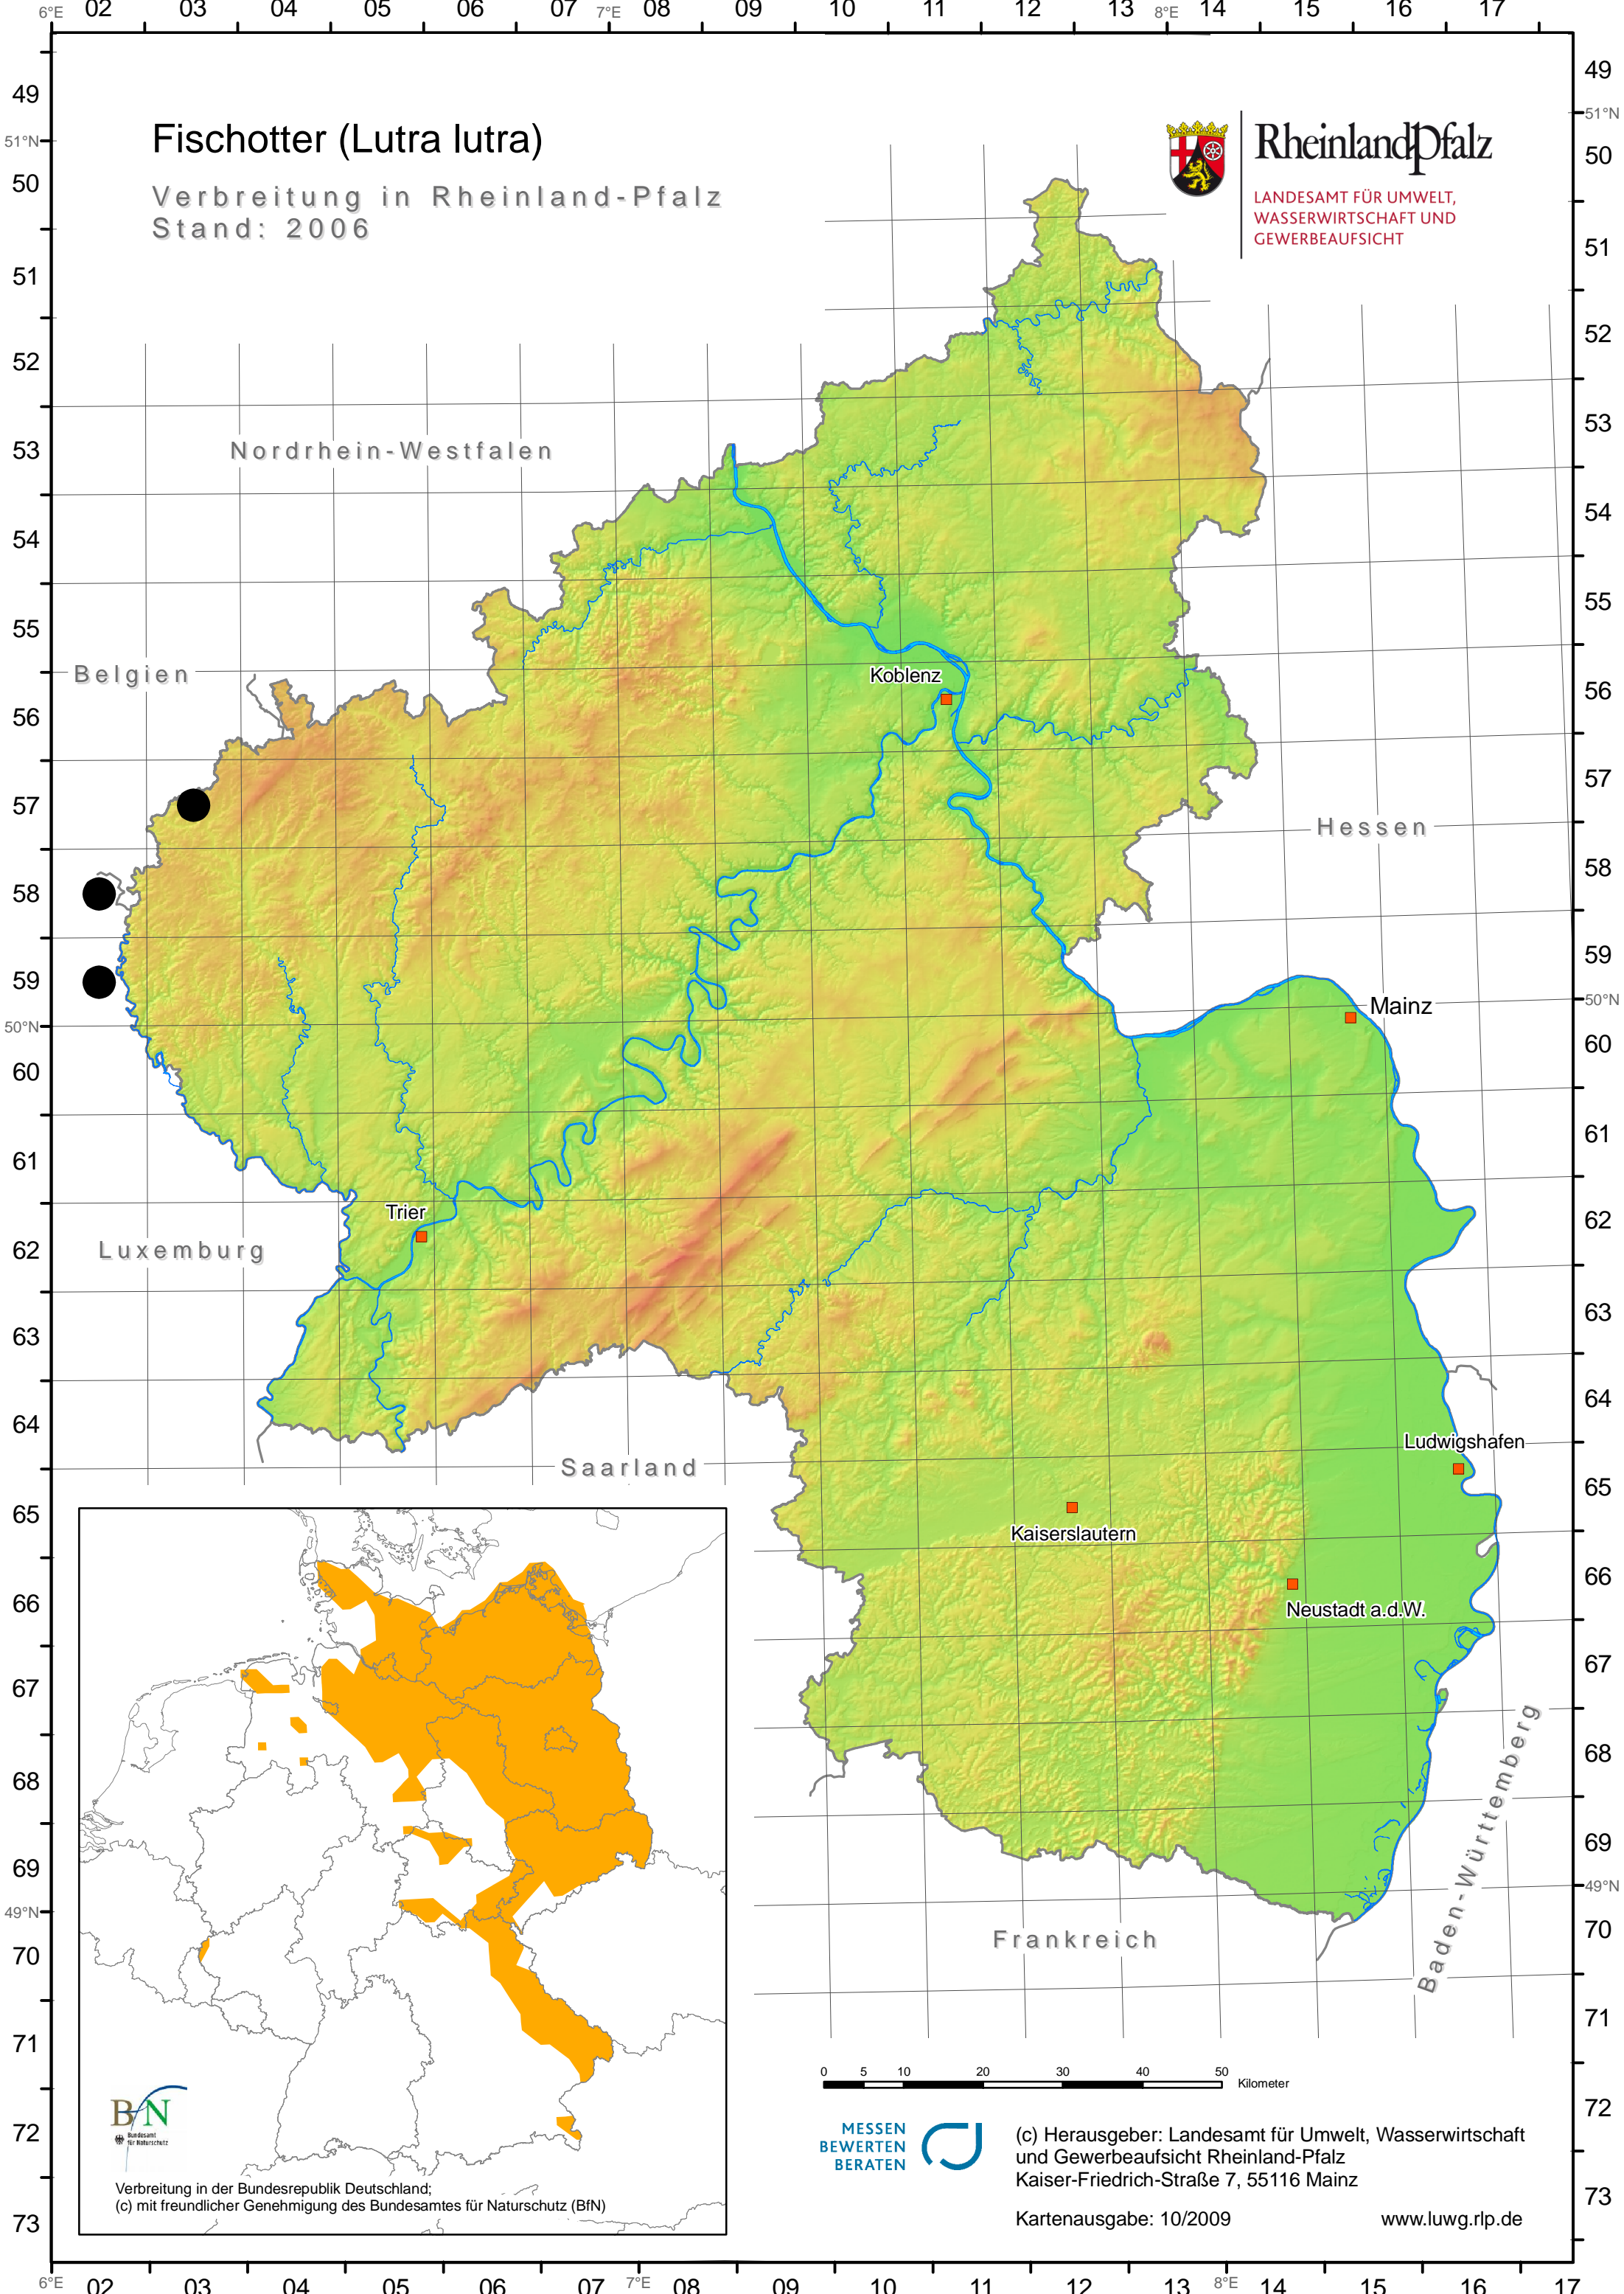

Fischotter (*Lutra lutra*)

Verbreitung in Rheinland-Pfalz
Stand: 2006

Rheinland-Pfalz

LANDESAMT FÜR UMWELT,
WASSERWIRTSCHAFT UND
GEWERBEAUFICHT

(c) Herausgeber: Landesamt für Umwelt, Wasserwirtschaft und Gewerbeaufsicht Rheinland-Pfalz
Kaiser-Friedrich-Straße 7, 55116 Mainz

Kartenausgabe: 10/2009

www.luwg.rlp.de

Verbreitung in der Bundesrepublik Deutschland;
(c) mit freundlicher Genehmigung des Bundesamtes für Naturschutz (BfN)