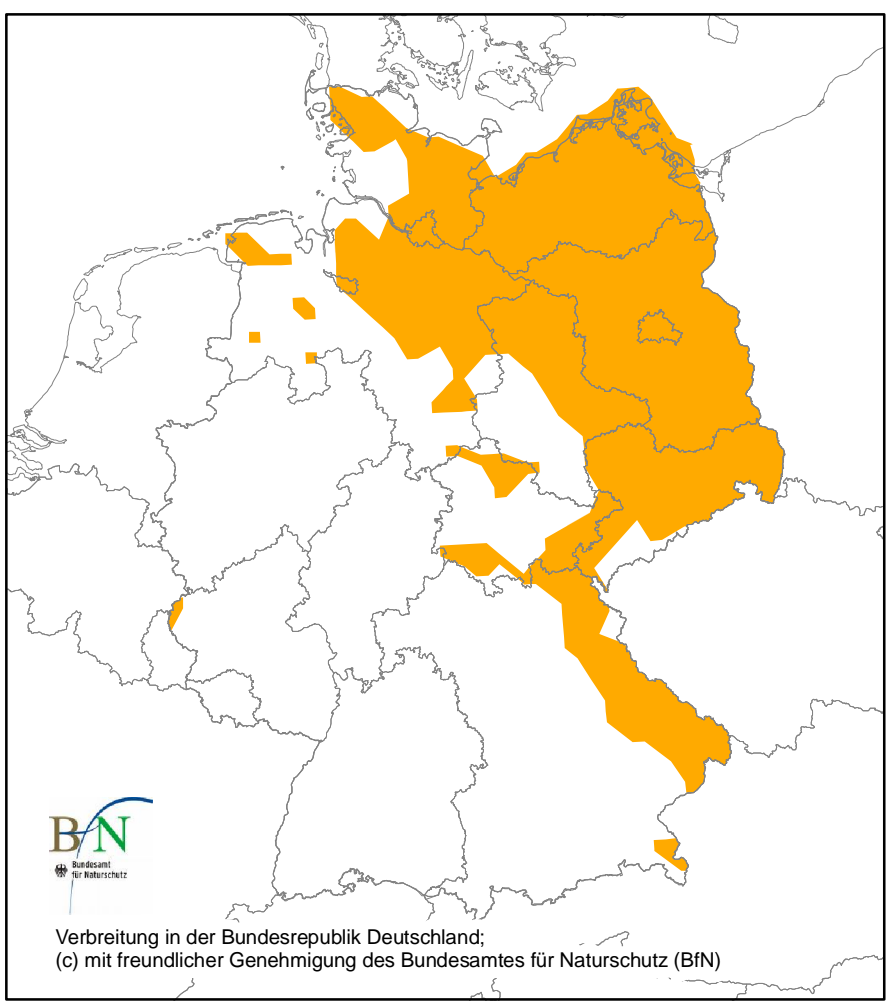

Fischotter (*Lutra lutra*)

Verbreitung in Rheinland-Pfalz
Stand: 2006

Rheinland-Pfalz

LANDESAMT FÜR UMWELT,
WASSERWIRTSCHAFT UND
GEWERBEAUFICHT

(c) Herausgeber: Landesamt für Umwelt, Wasserwirtschaft und Gewerbeaufsicht Rheinland-Pfalz
Kaiser-Friedrich-Straße 7, 55116 Mainz

Kartenausgabe: 10/2009

www.luwg.rlp.de

Verbreitung in der Bundesrepublik Deutschland;
(c) mit freundlicher Genehmigung des Bundesamtes für Naturschutz (BfN)