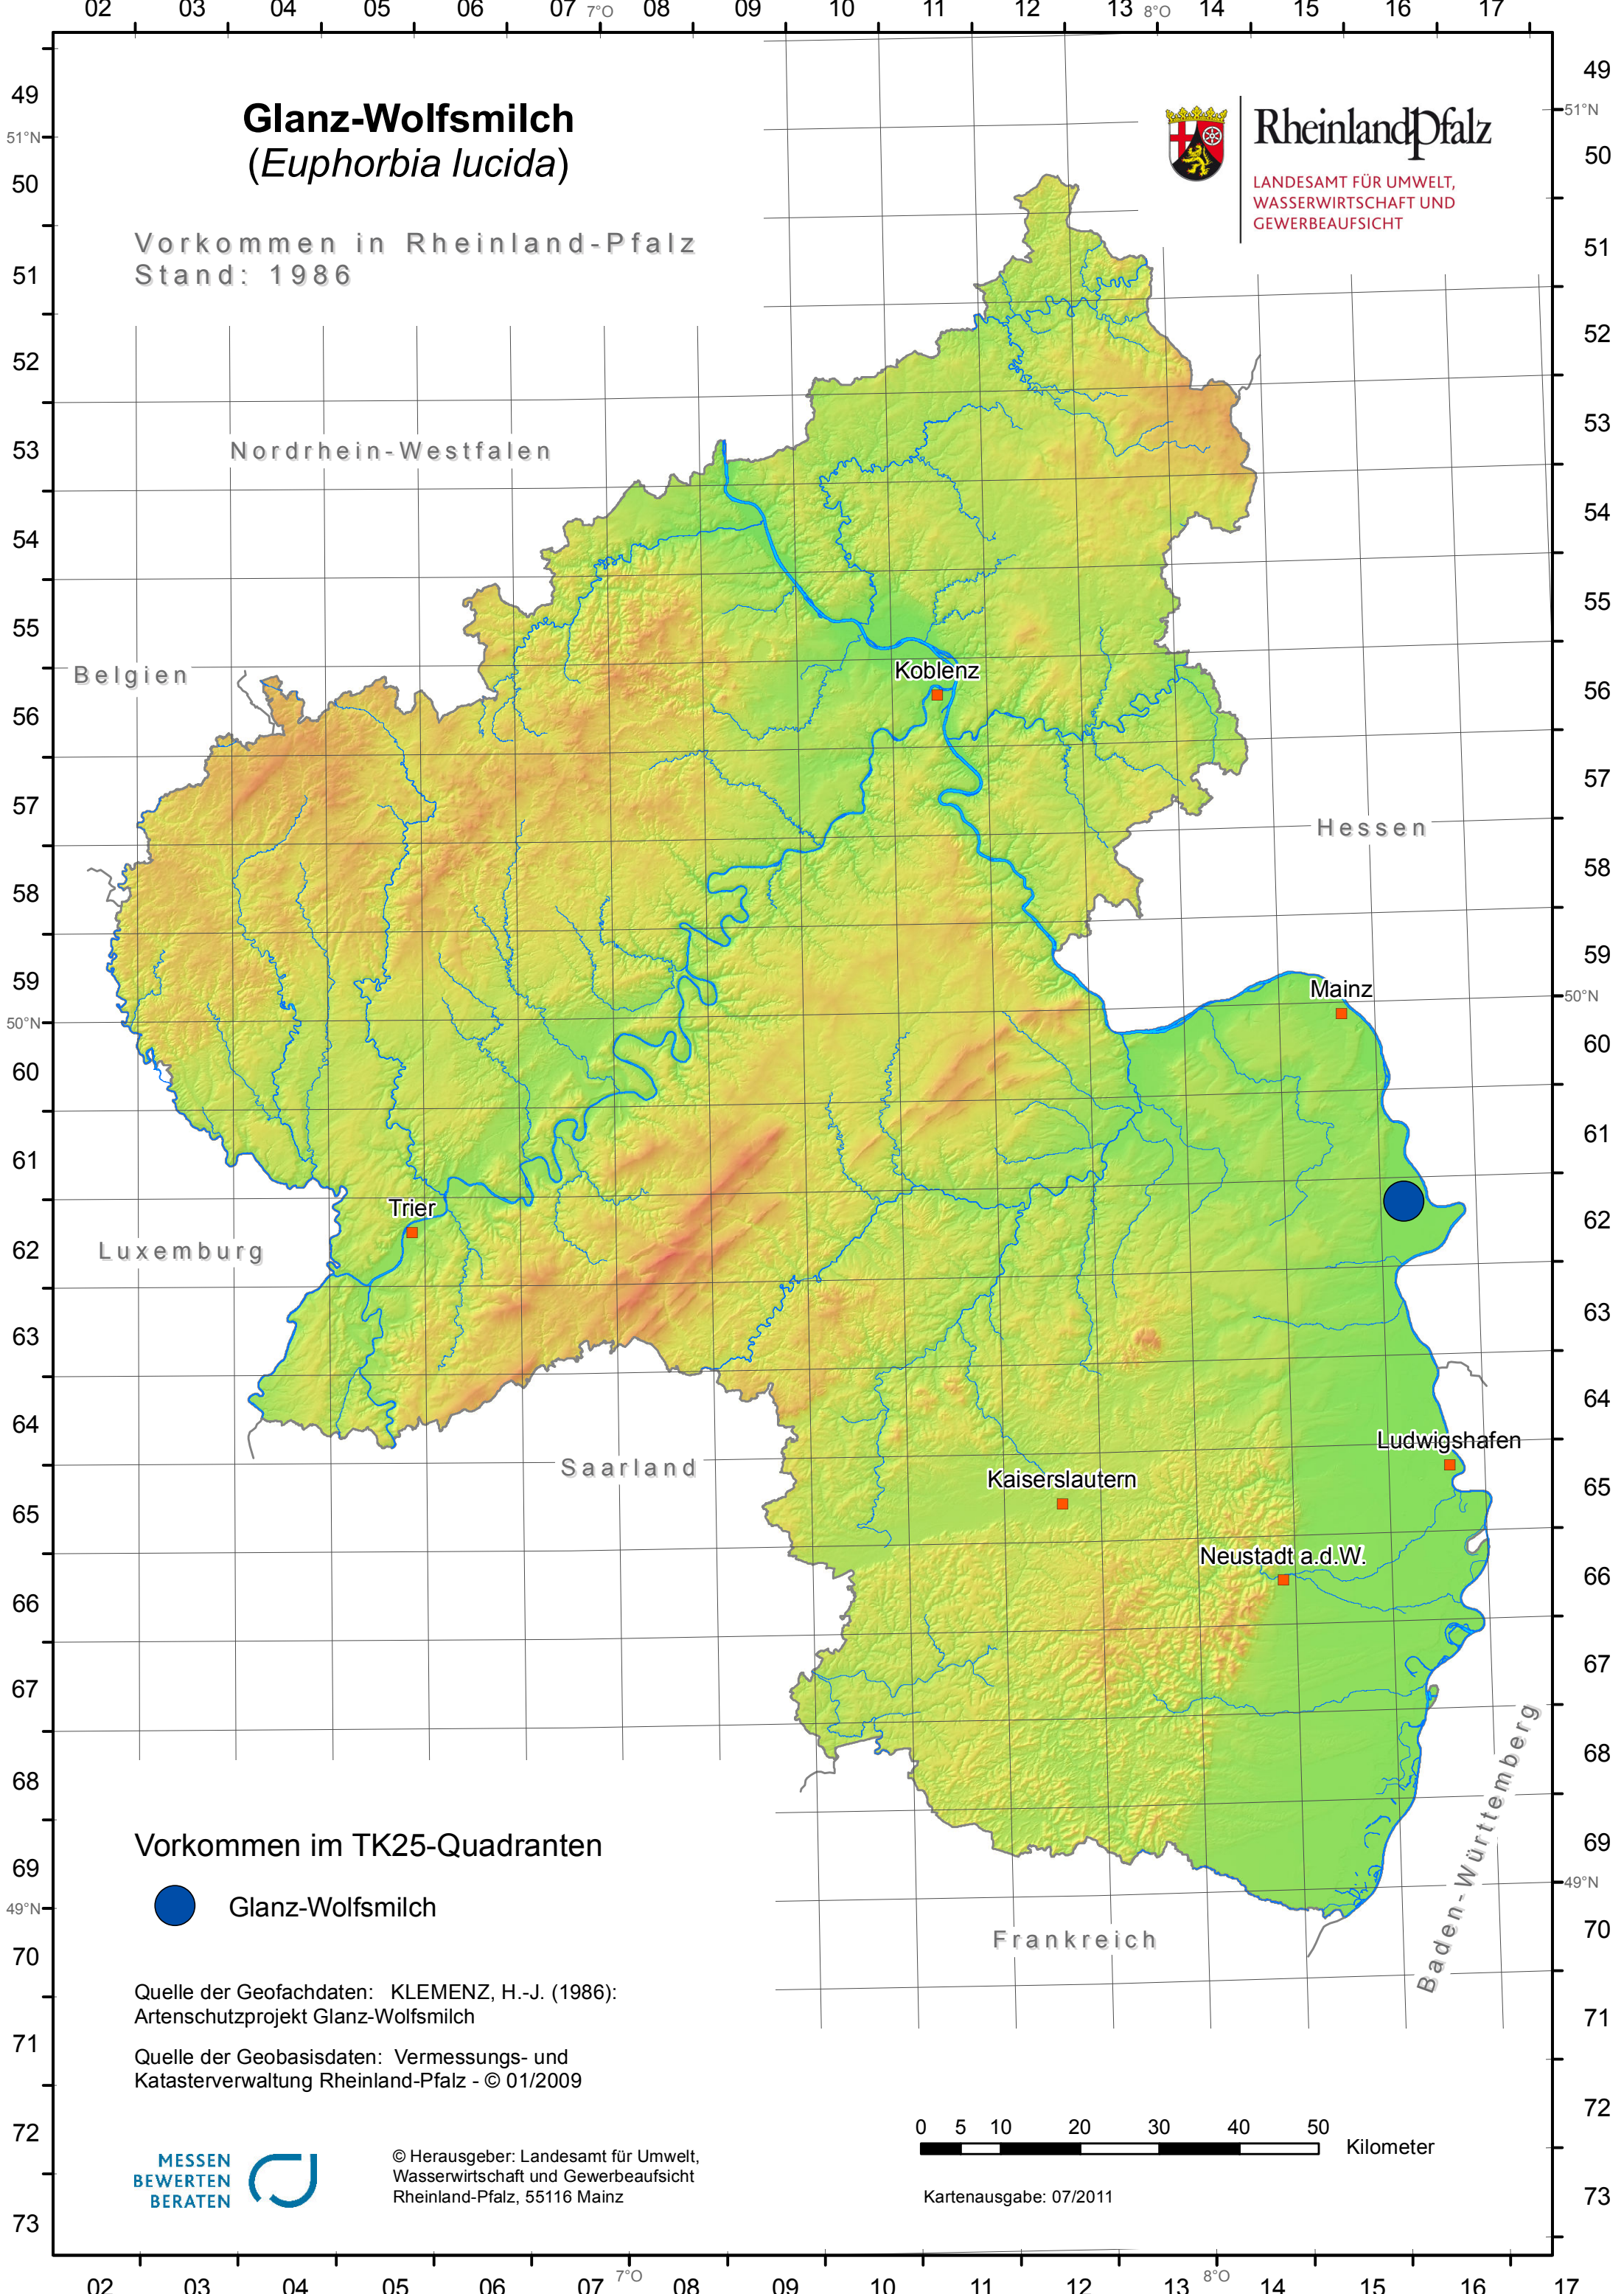

Glanz-Wolfsmilch (*Euphorbia lucida*)

Vorkommen in Rheinland-Pfalz
Stand: 1986

Rheinland-Pfalz

LANDESAMT FÜR UMWELT,
WASSERWIRTSCHAFT UND
GEWERBEAUFICHT

Vorkommen im TK25-Quadranten

 Glanz-Wolfsmilch

Quelle der Geofachdaten: KLEMENZ, H.-J. (1986):
Artenschutzprojekt Glanz-Wolfsmilch

Quelle der Geobasisdaten: Vermessungs- und
Katasterverwaltung Rheinland-Pfalz - © 01/2009

© Herausgeber: Landesamt für Umwelt,
Wasserwirtschaft und Gewerbeaufsicht
Rheinland-Pfalz, 55116 Mainz

Kartenausgabe: 07/2011