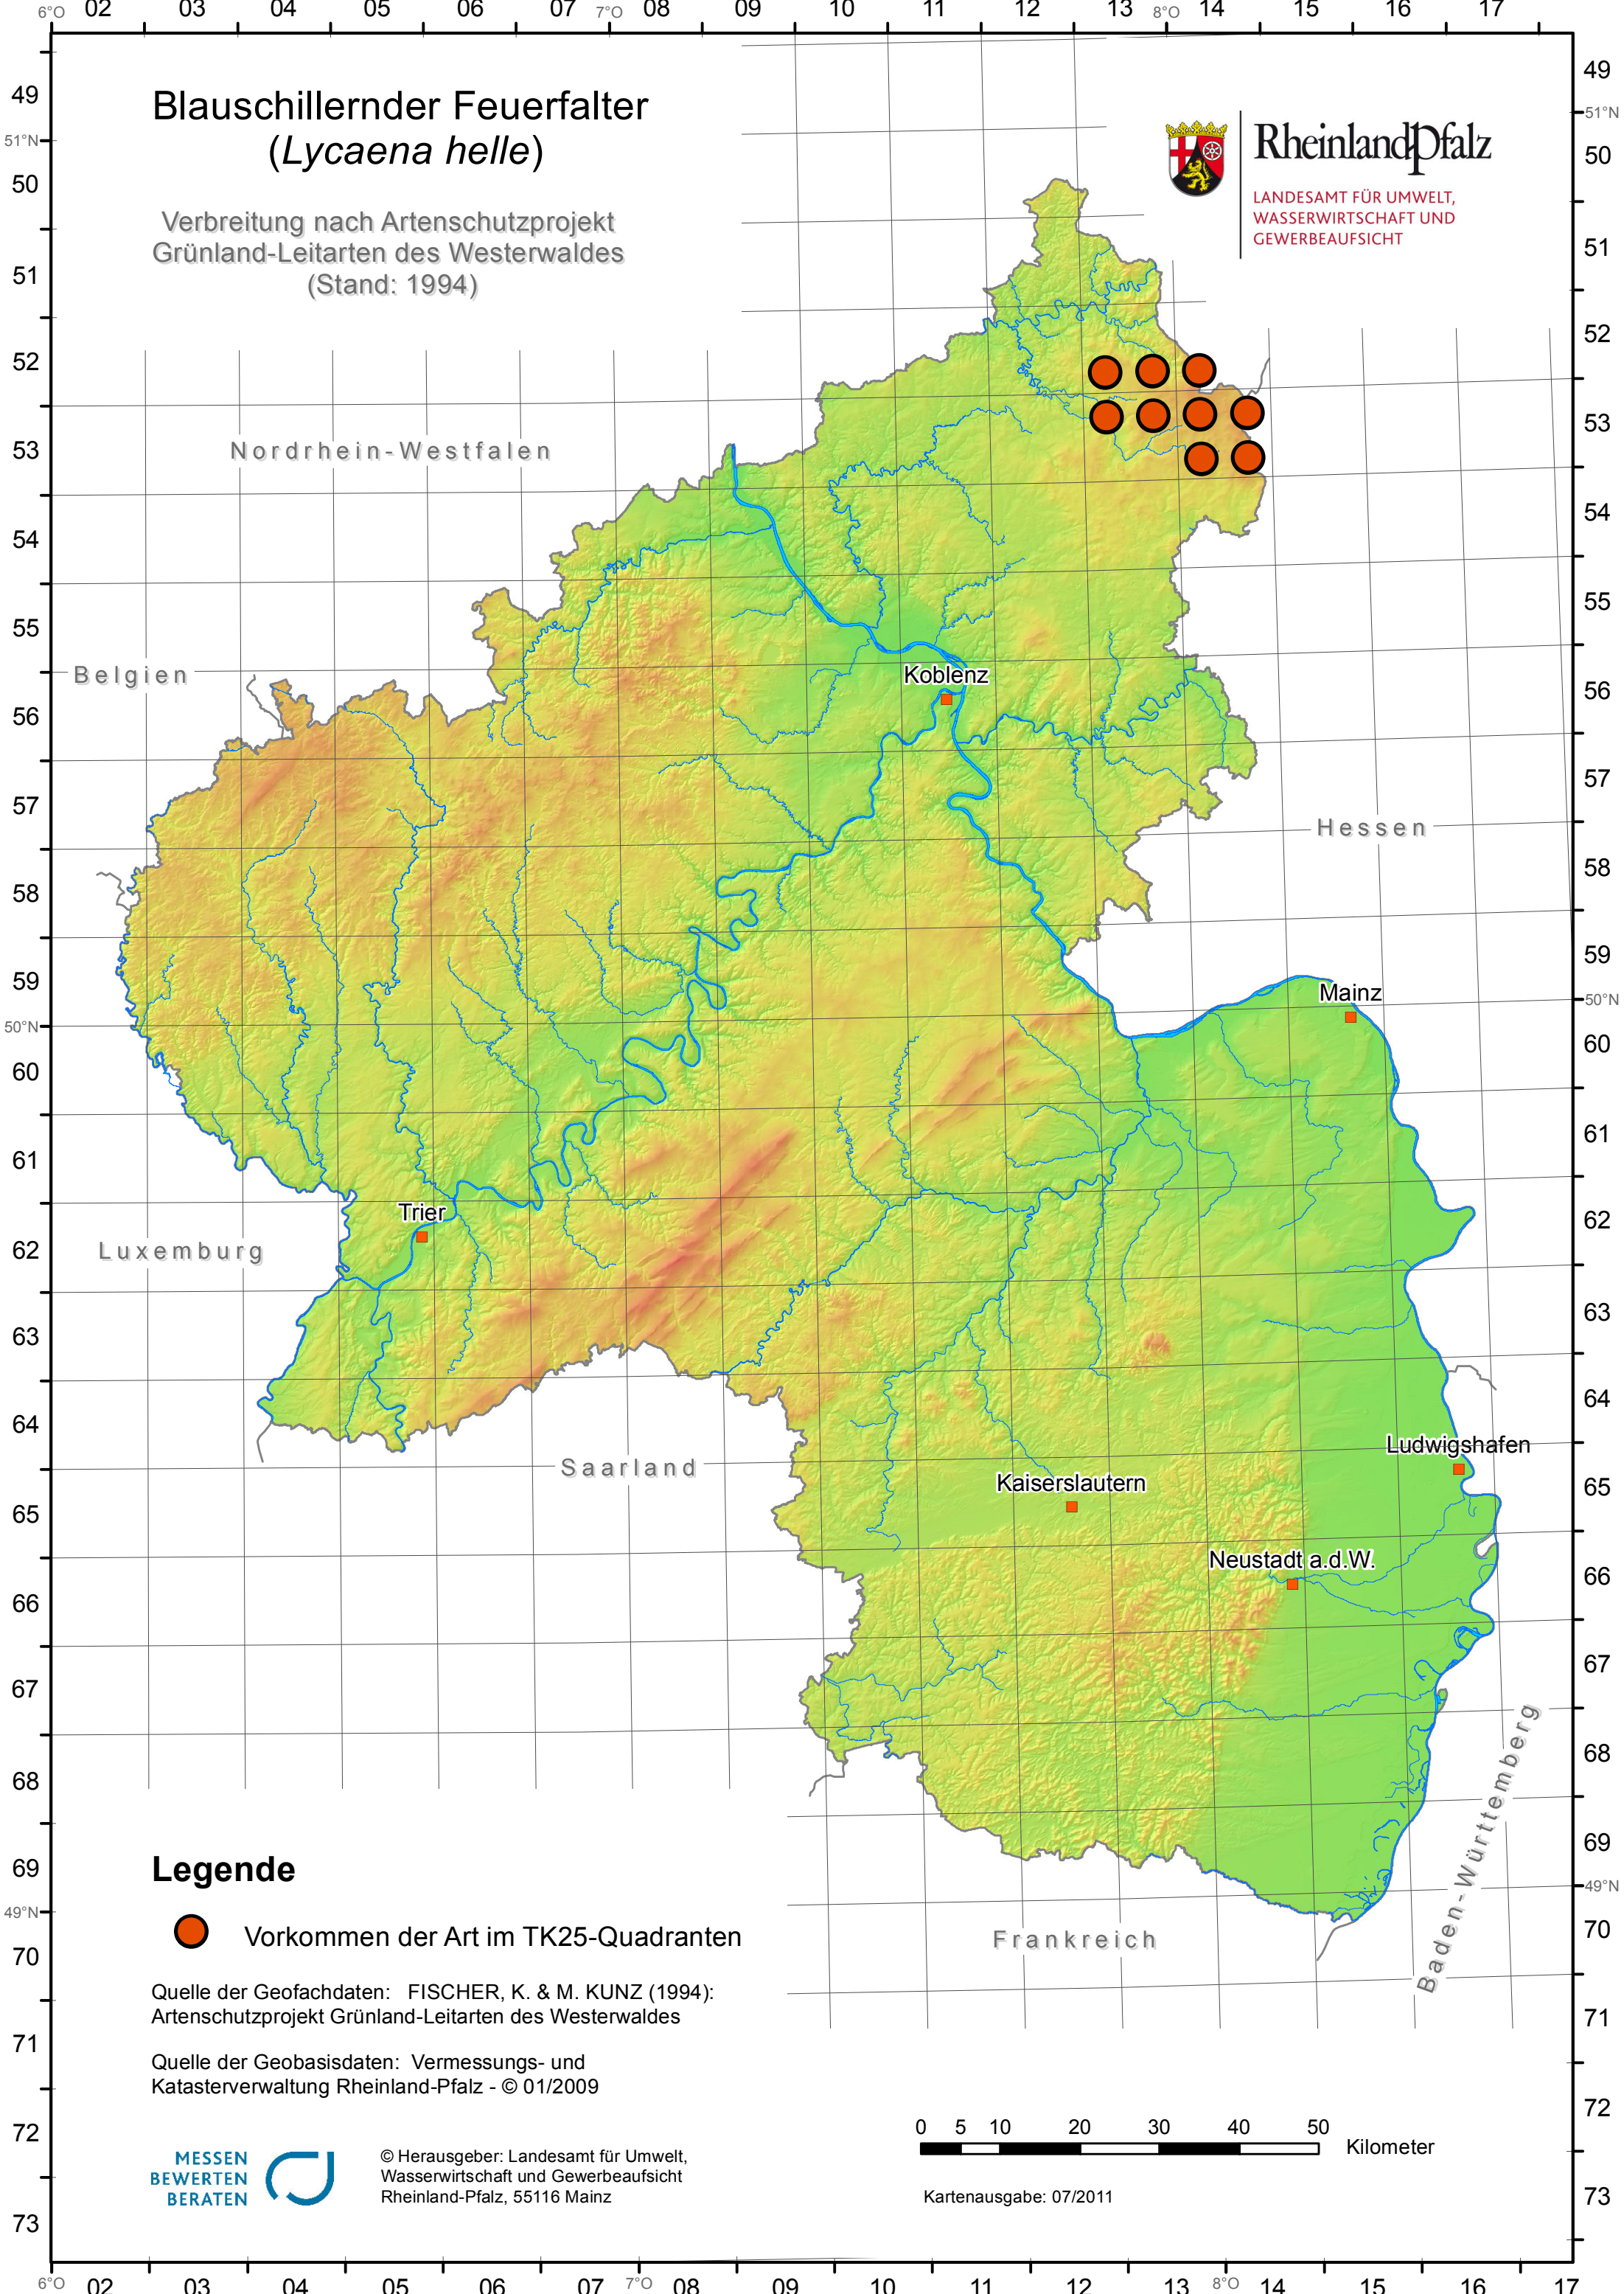

Blauschillernder Feuerfalter (*Lycaena helle*)

Verbreitung nach Artenschutzprojekt
Grünland-Leitarten des Westerwaldes
(Stand: 1994)

Rheinland-Pfalz

LANDESAMT FÜR UMWELT,
WASSERWIRTSCHAFT UND
GEWERBEAUF SICHT

Nordrhein-Westfalen

Belgien

Koblenz

Hessen

Mainz

Luxemburg

Trier

Saarland

Kaiserslautern

Neustadt a.d.W.

Ludwigshafen

Frankreich

Baden-Württemberg

Legende

 Vorkommen der Art im TK25-Quadranten

Quelle der Geofachdaten: FISCHER, K. & M. KUNZ (1994):
Artenschutzprojekt Grünland-Leitarten des Westerwaldes