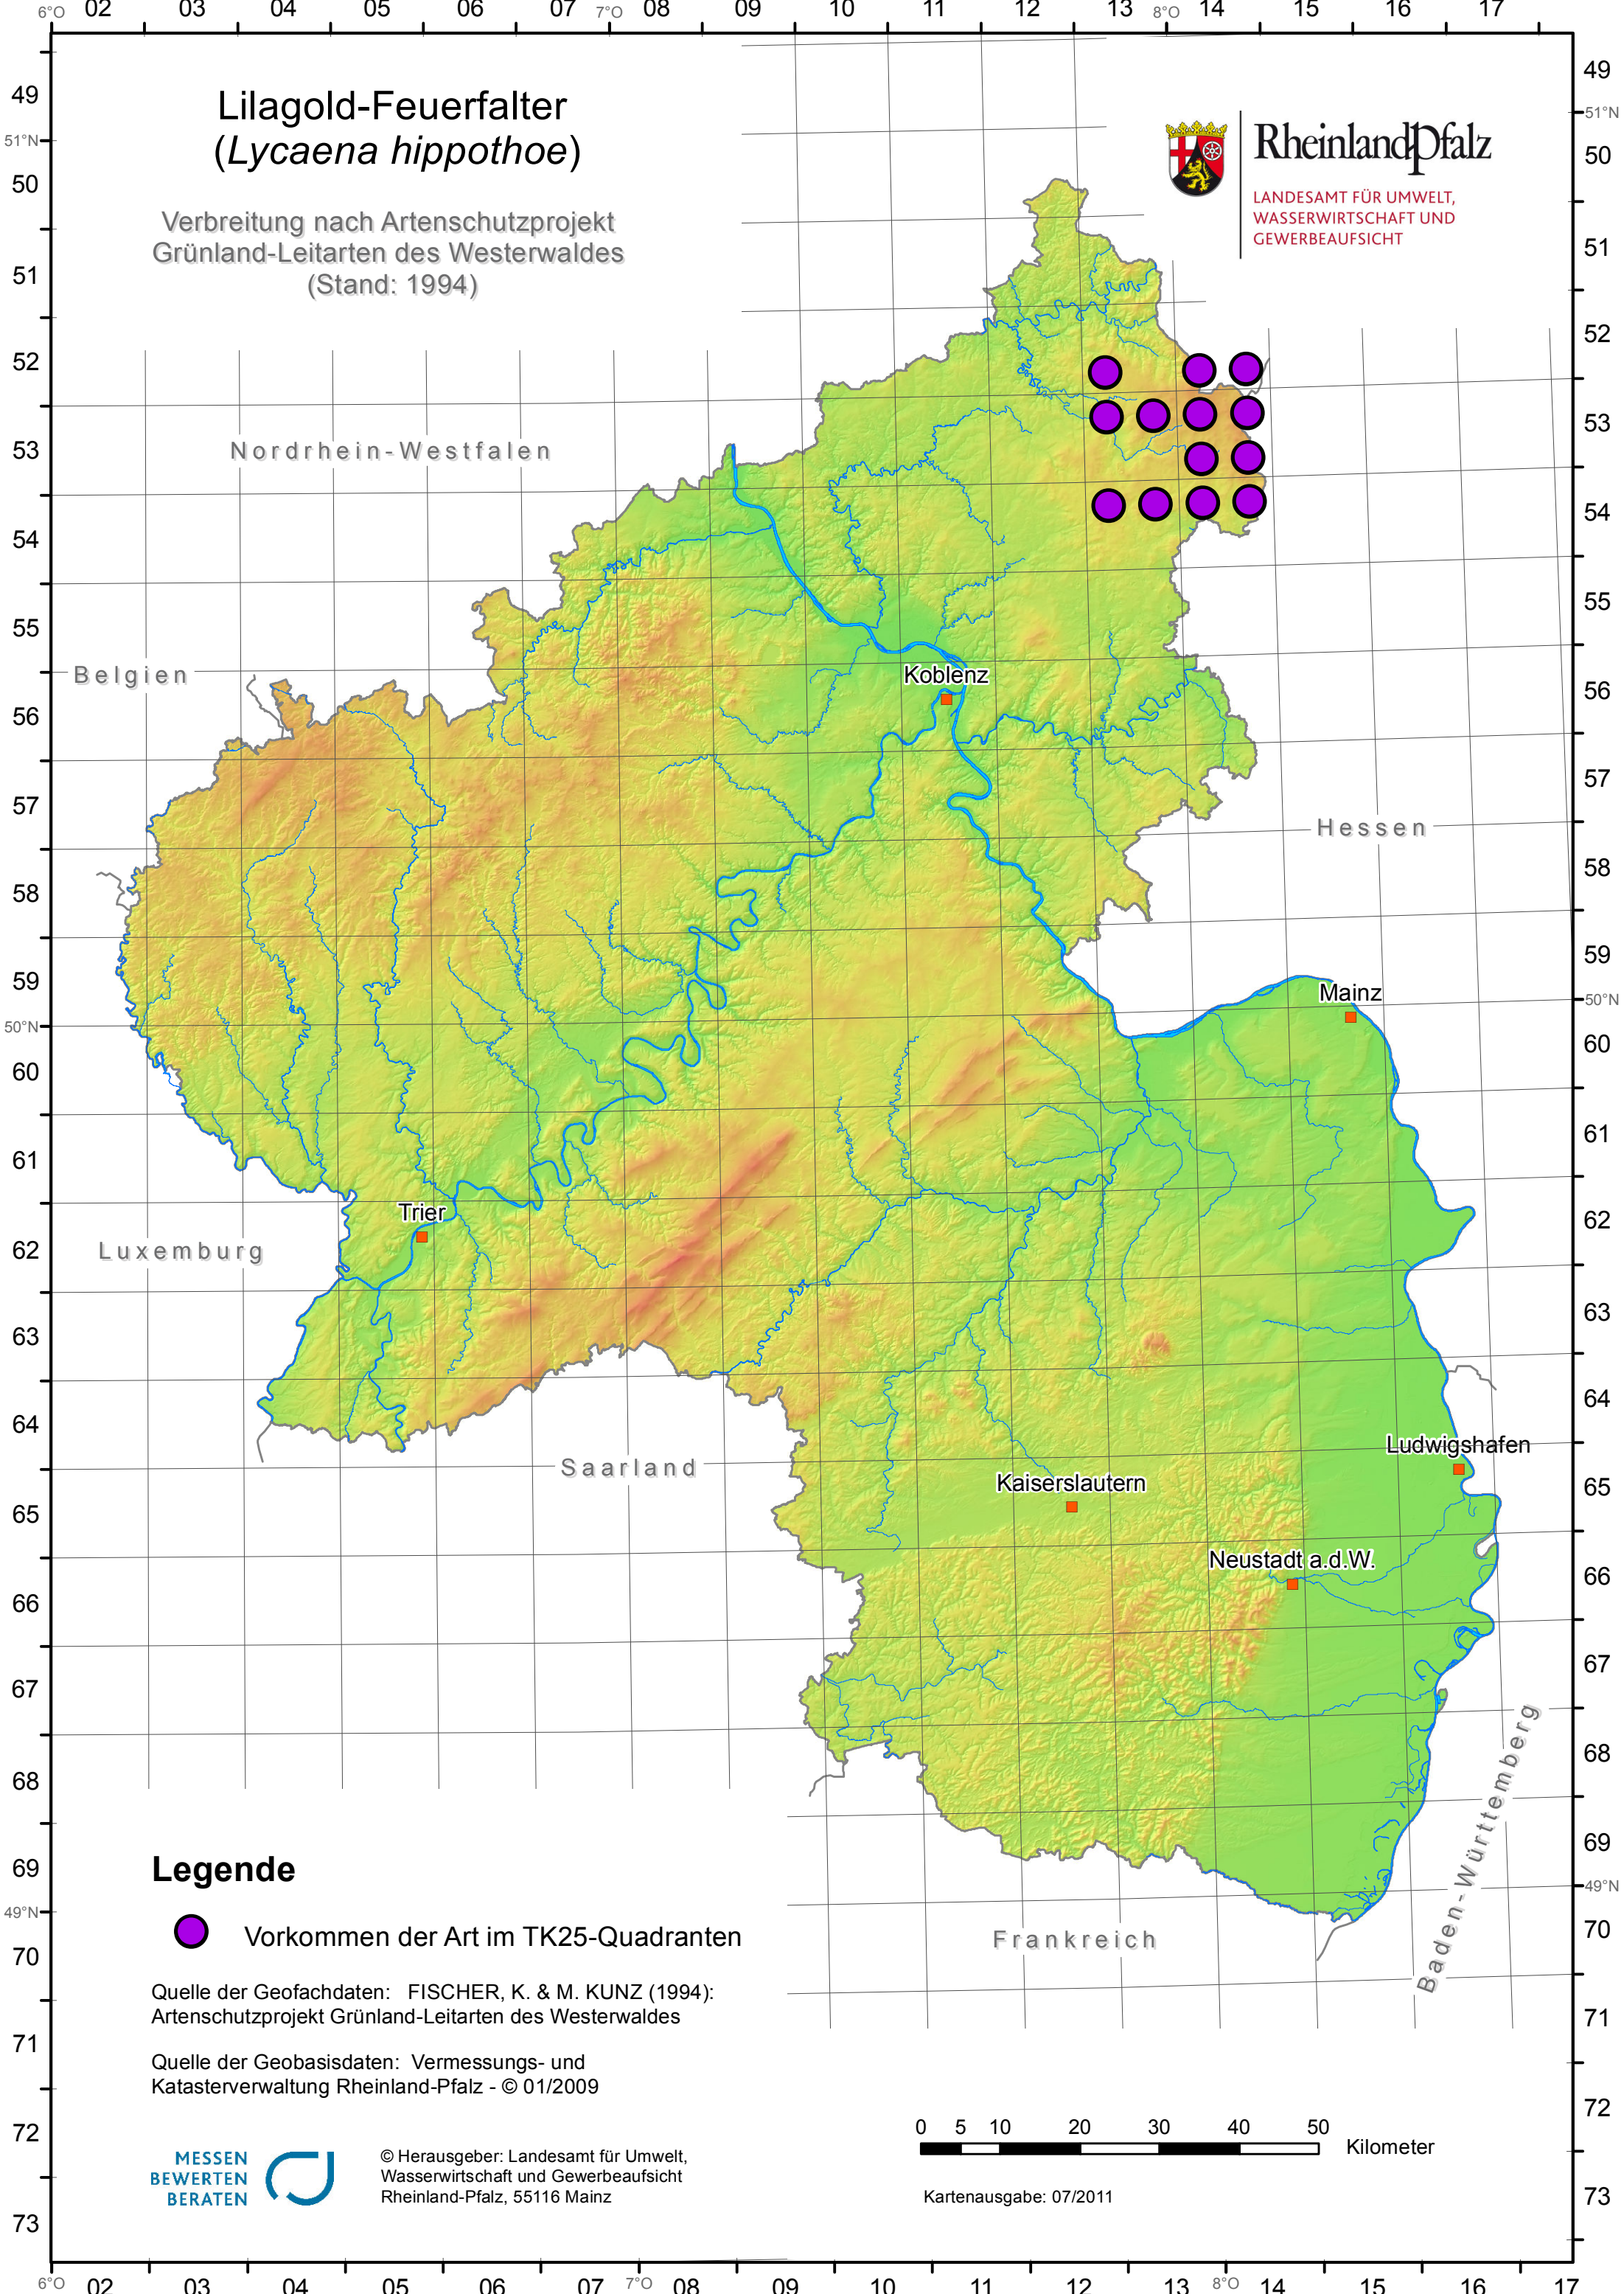

# Lilagold-Feuerfalter (*Lycaena hippothoe*)

Verbreitung nach Artenschutzprojekt  
Grünland-Leitarten des Westerwaldes  
(Stand: 1994)

Rheinland-Pfalz

LANDESAMT FÜR UMWELT,  
WASSERWIRTSCHAFT UND  
GEWERBEAUFICHT

Nordrhein-Westfalen

Belgien

Koblenz

Hessen

Mainz

Luxemburg

Trier

Saarland

Kaiserslautern

Neustadt a.d.W.

Ludwigshafen

Baden-Württemberg

Frankreich

## Legende

 Vorkommen der Art im TK25-Quadranten

Quelle der Geofachdaten: FISCHER, K. & M. KUNZ (1994):  
Artenschutzprojekt Grünland-Leitarten des Westerwaldes

Quelle der Geobasisdaten: Vermessungs- und  
Katasterverwaltung Rheinland-Pfalz - © 01/2009