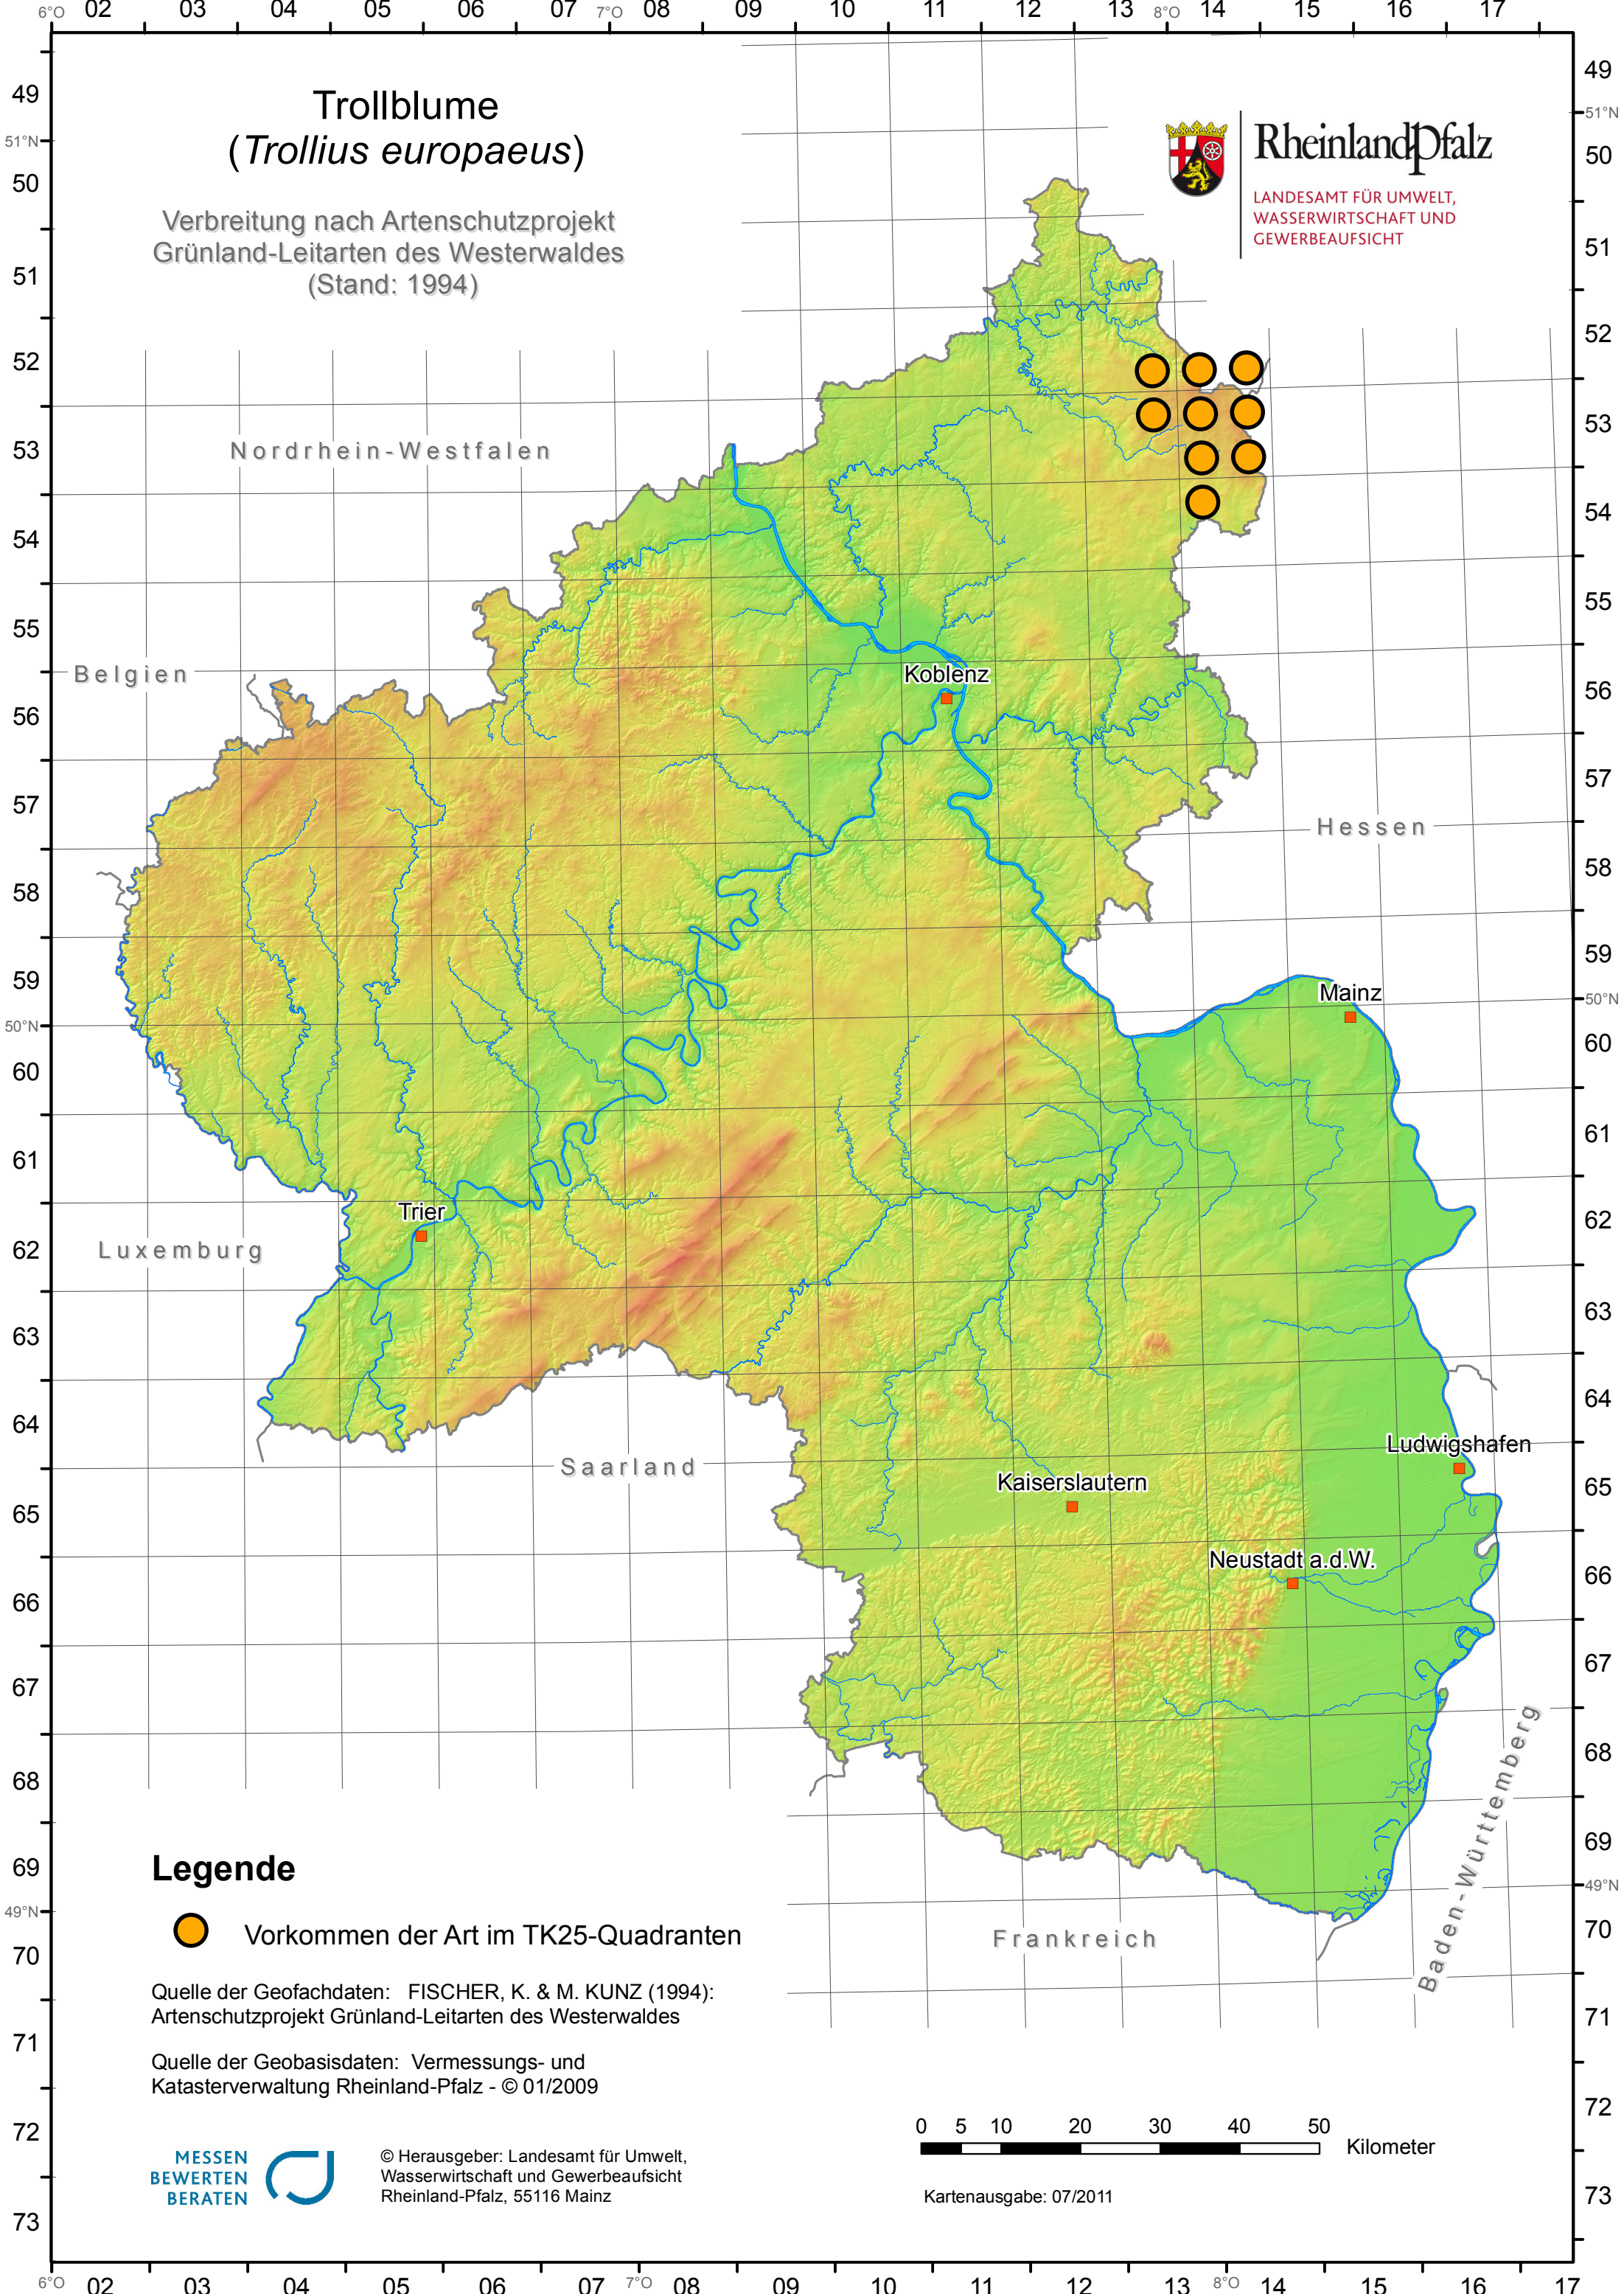

Trollblume (*Trollius europaeus*)

Verbreitung nach Artenschutzprojekt
Grünland-Leitarten des Westerwaldes
(Stand: 1994)

Rheinland-Pfalz

LANDESAMT FÜR UMWELT,
WASSERWIRTSCHAFT UND
GEWERBEAUFICHT

Nordrhein-Westfalen

Belgien

Koblenz

Hessen

Mainz

Luxemburg

Trier

Saarland

Kaiserslautern

Neustadt a.d.W.

Ludwigshafen

Baden-Württemberg

Frankreich

Legende

 Vorkommen der Art im TK25-Quadranten

Quelle der Geofachdaten: FISCHER, K. & M. KUNZ (1994):
Artenschutzprojekt Grünland-Leitarten des Westerwaldes