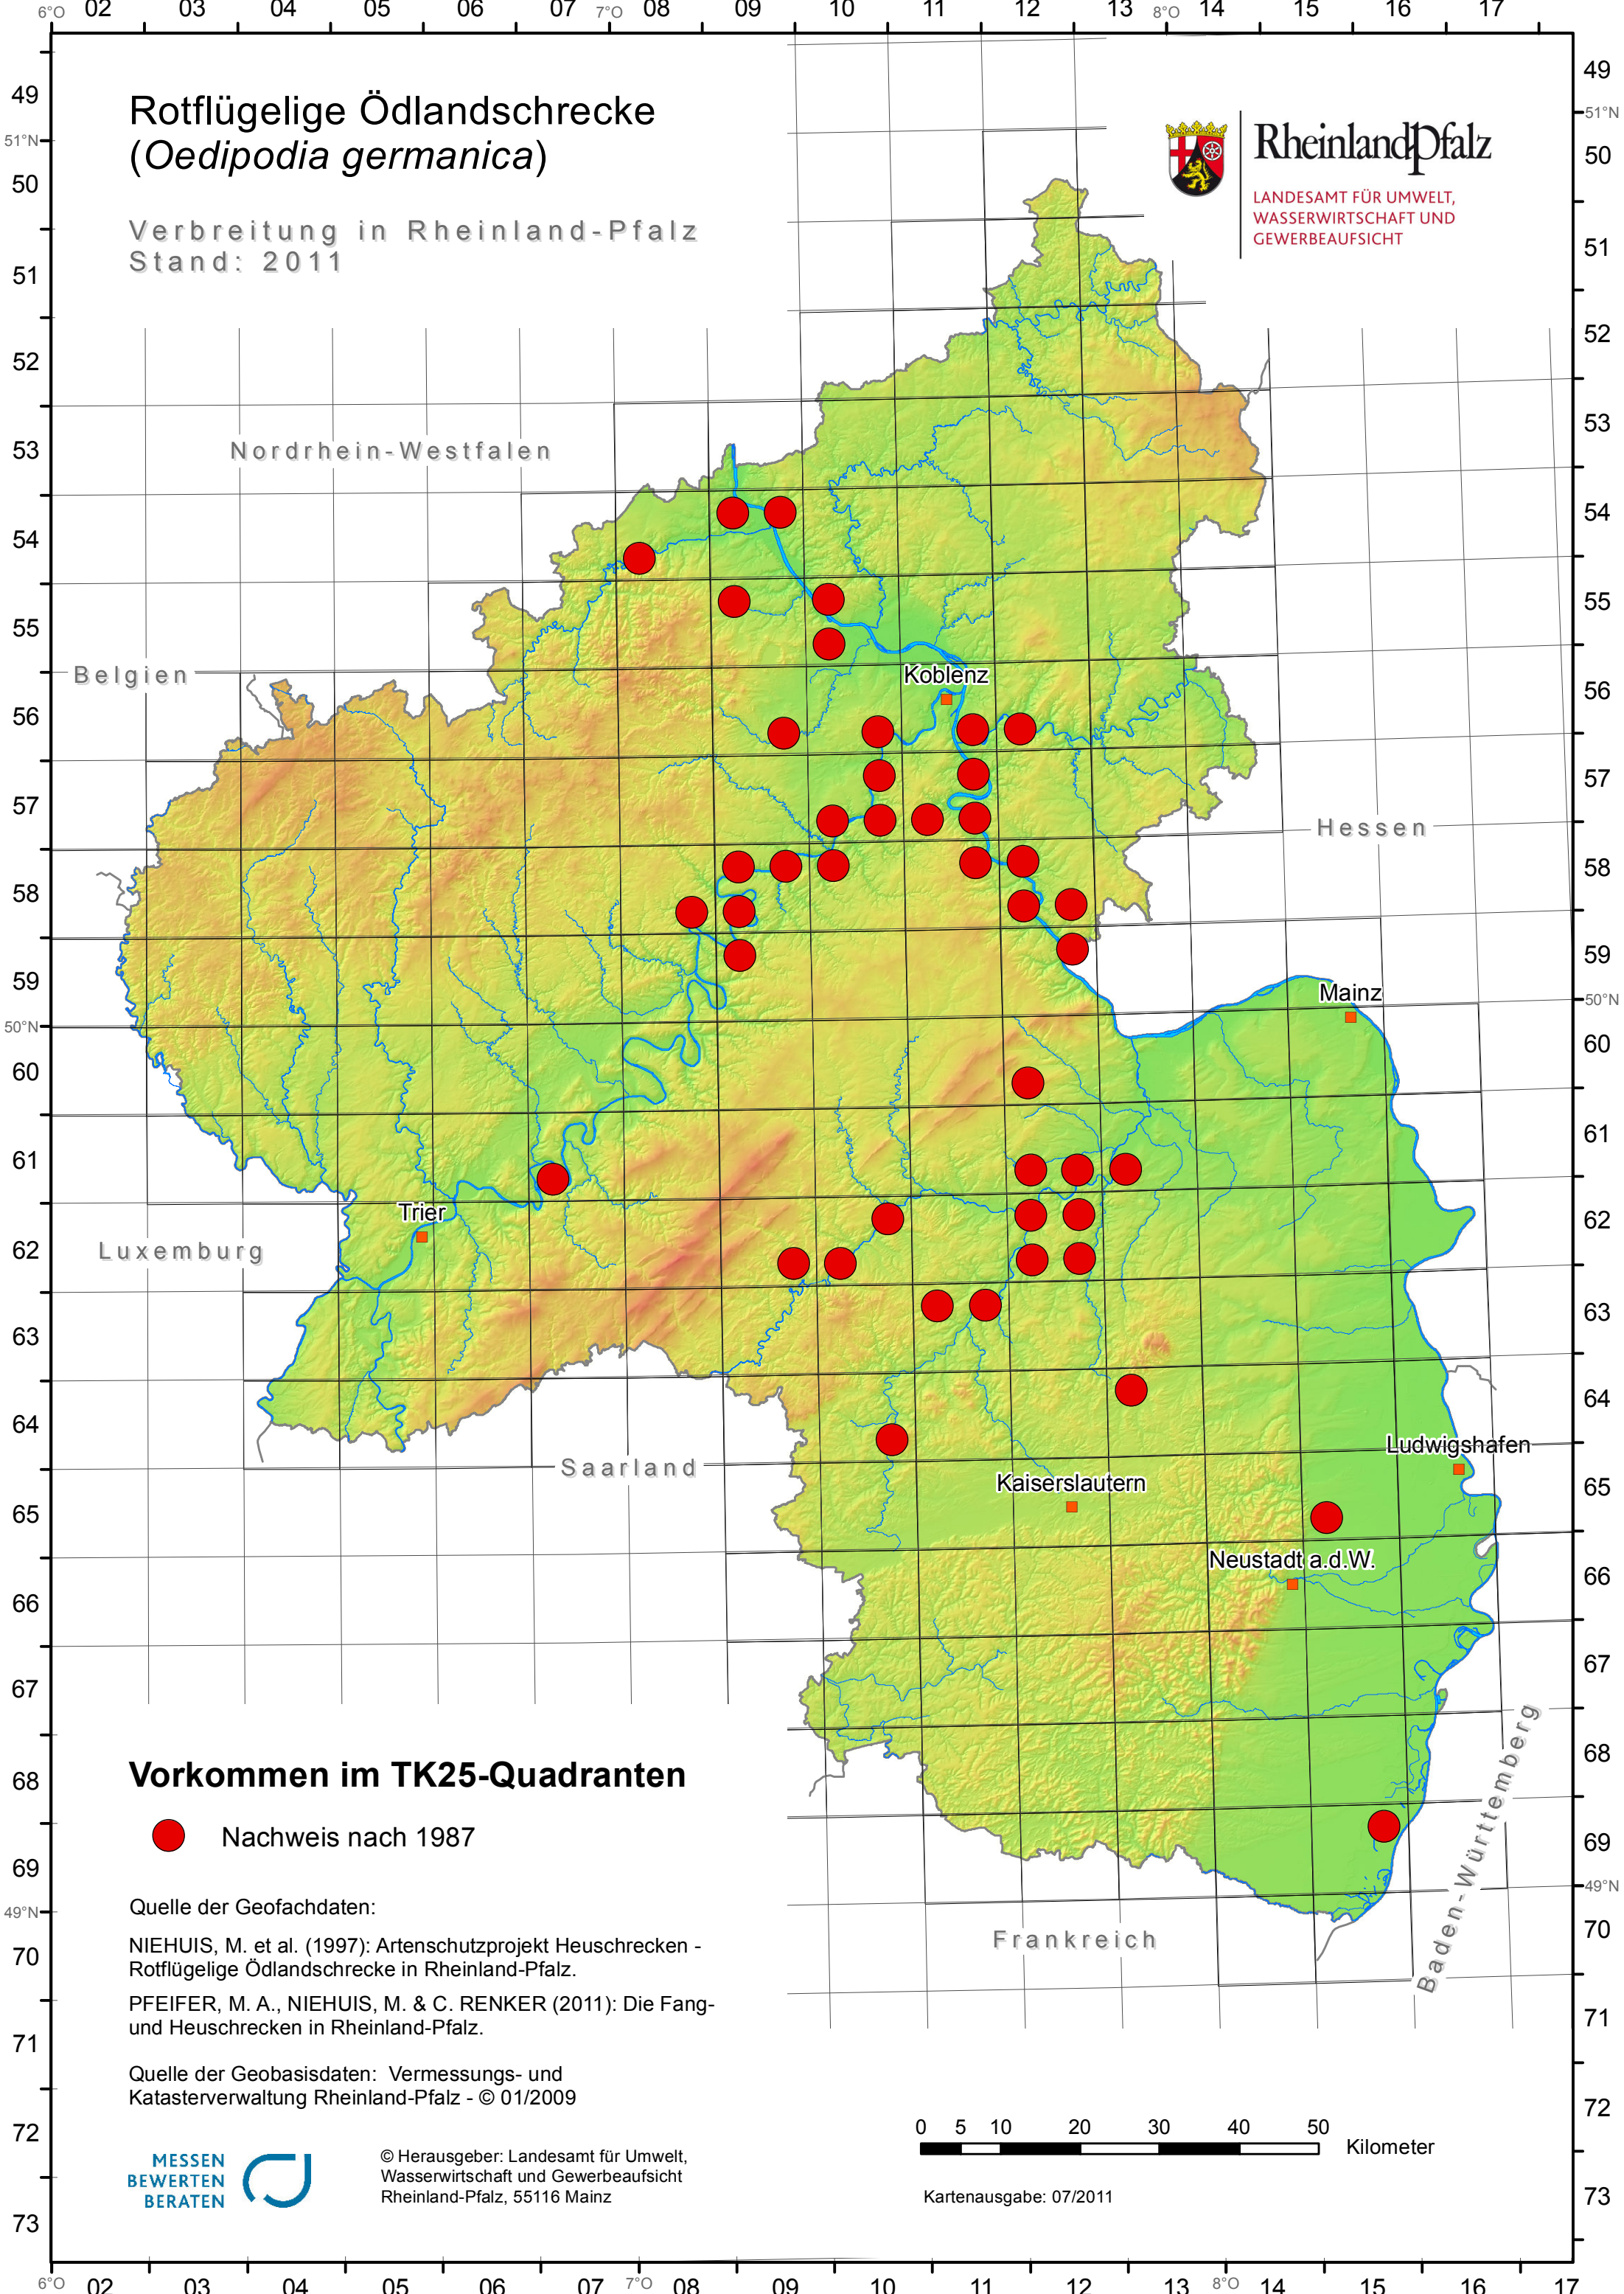

# Rotflügelige Ödlandschrecke (*Oedipodia germanica*)

Verbreitung in Rheinland-Pfalz  
Stand: 2011

Rheinland-Pfalz

LANDESAMT FÜR UMWELT,  
WASSERWIRTSCHAFT UND  
GEWERBEAUFICHT

## Vorkommen im TK25-Quadranten

● Nachweis nach 1987

Quelle der Geofachdaten:

NIEHUIS, M. et al. (1997): Artenschutzprojekt Heuschrecken - Rotflügelige Ödlandschrecke in Rheinland-Pfalz.

PFEIFER, M. A., NIEHUIS, M. & C. RENKER (2011): Die Fang- und Heuschrecken in Rheinland-Pfalz.

Quelle der Geobasisdaten: Vermessungs- und Katasterverwaltung Rheinland-Pfalz - © 01/2009

© Herausgeber: Landesamt für Umwelt,  
Wasserwirtschaft und Gewerbeaufsicht  
Rheinland-Pfalz, 55116 Mainz

0 5 10 20 30 40 50 Kilometer

Kartenausgabe: 07/2011