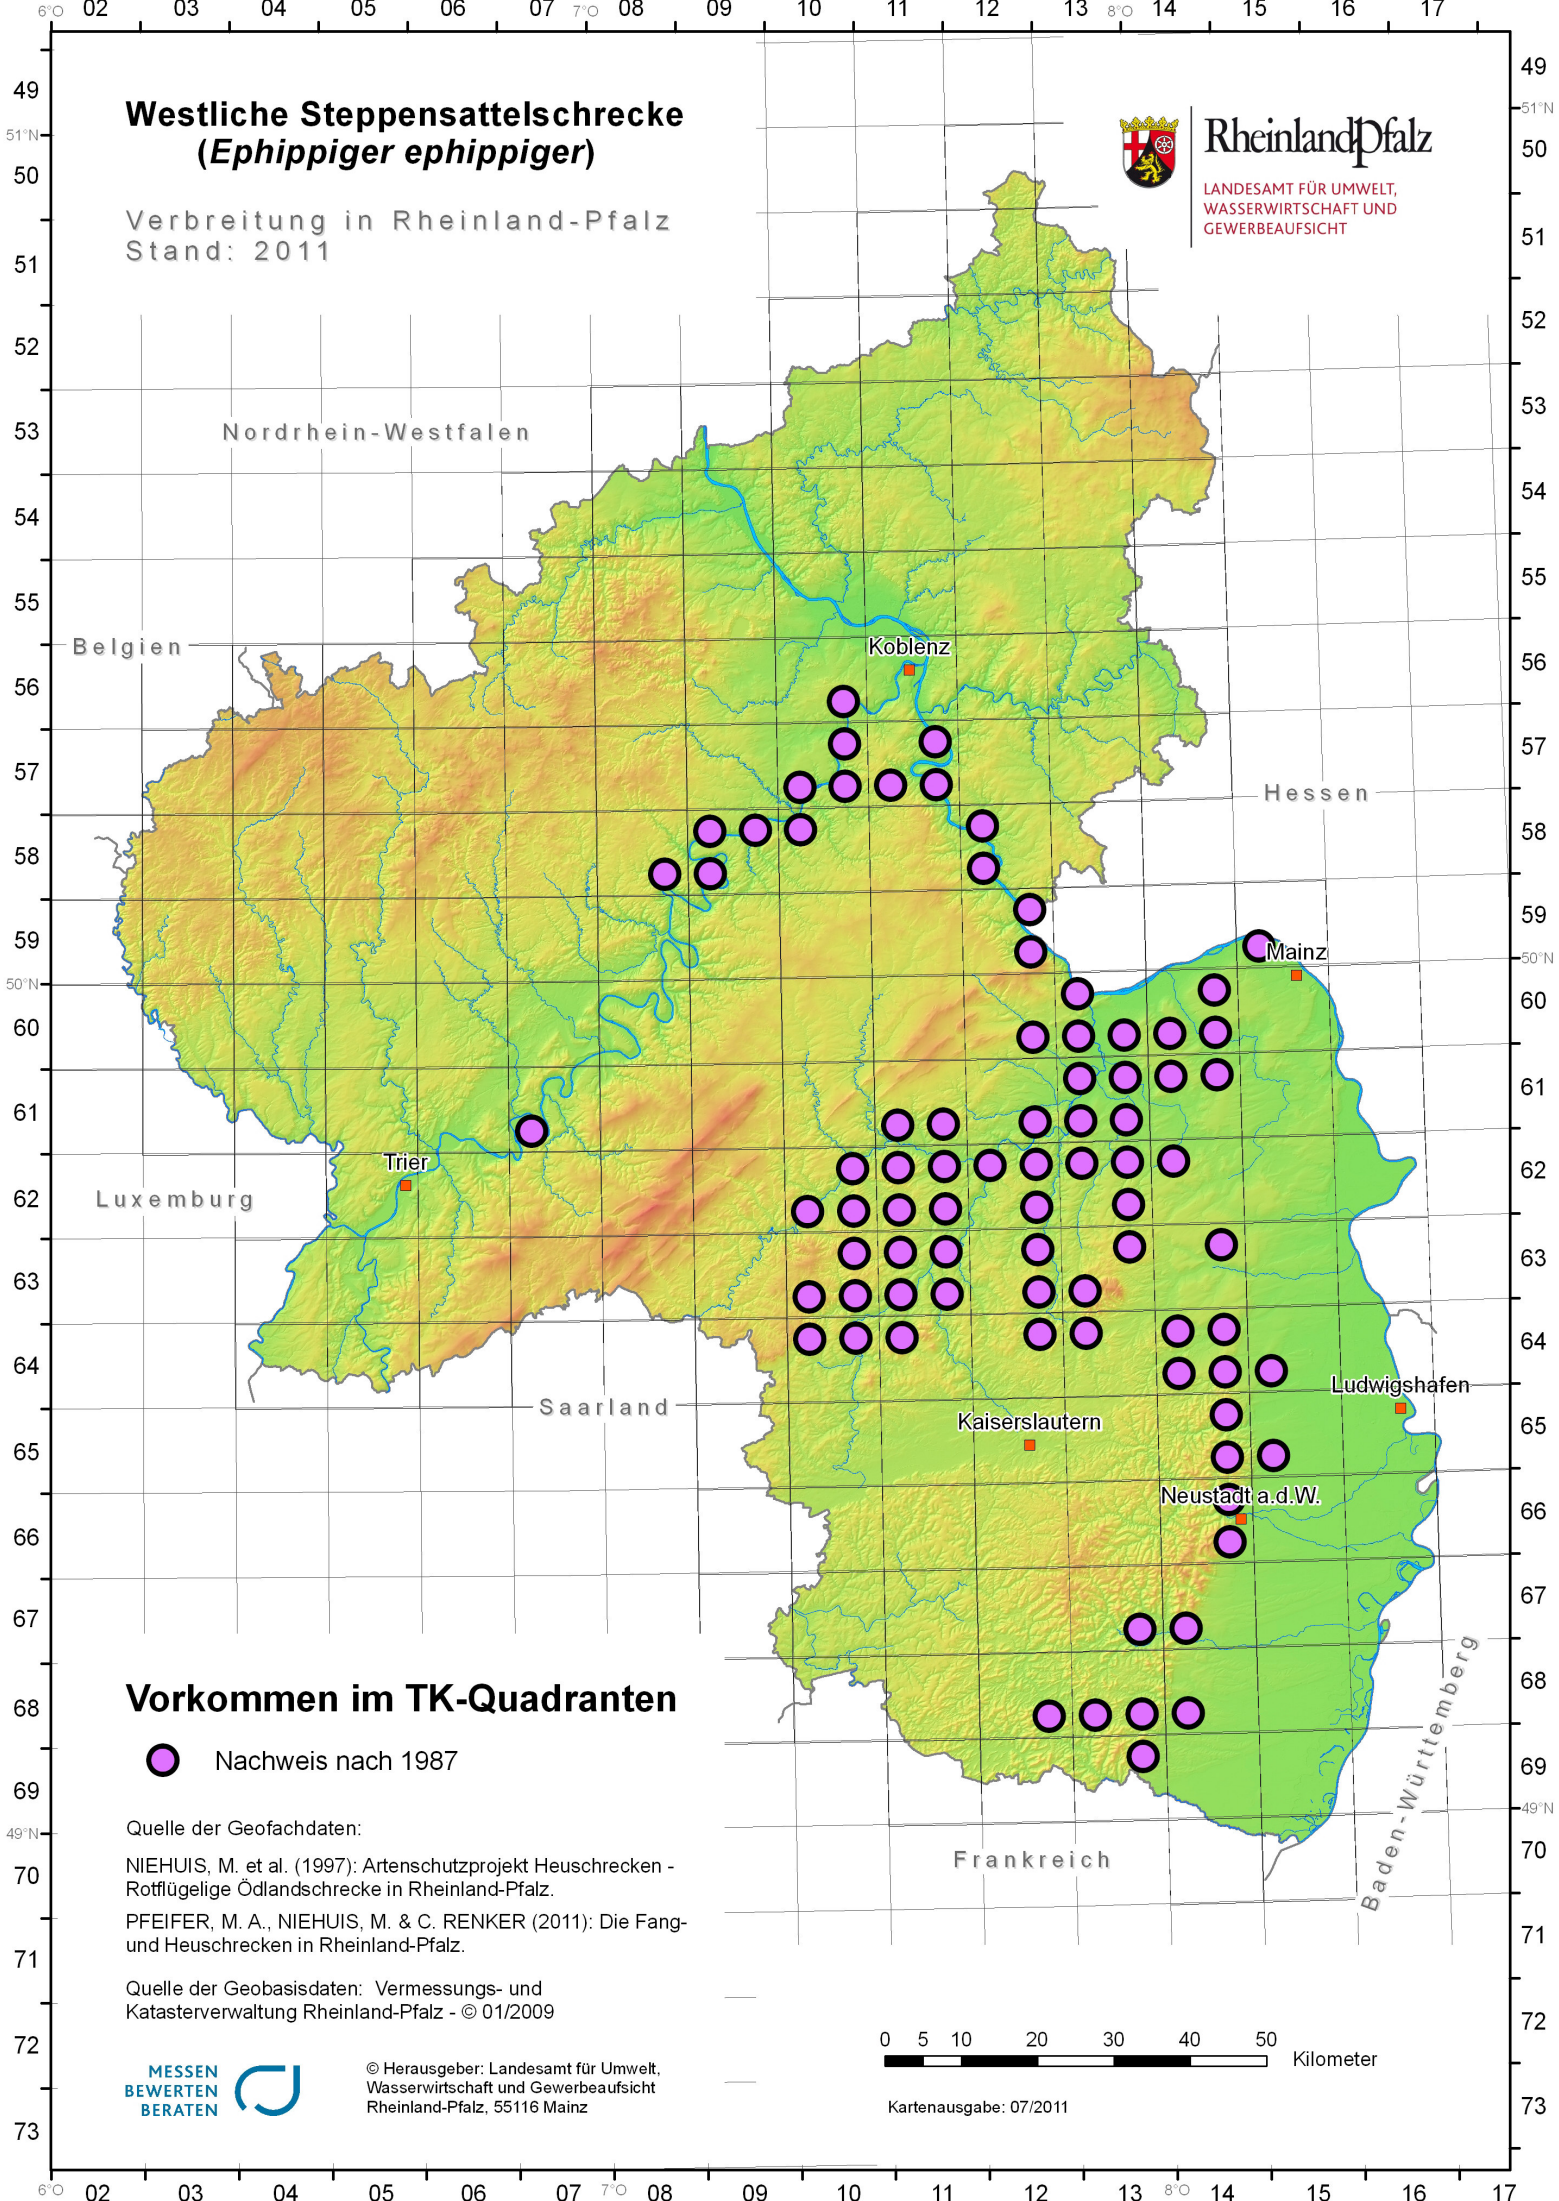

Westliche Steppensattelschrecke (*Ephippiger ephippiger*)

Verbreitung in Rheinland-Pfalz
Stand: 2011

Rheinland-Pfalz

LANDESAMT FÜR UMWELT,
WASSERWIRTSCHAFT UND
GEWERBEAUF SICHT

Vorkommen im TK-Quadranten

● Nachweis nach 1987

Quelle der Geofachdaten:

NIEHUIS, M. et al. (1997): Artenschutzprojekt Heuschrecken -
Rotflügelige Ödlandschrecke in Rheinland-Pfalz.
PFEIFER, M. A., NIEHUIS, M. & C. RENKER (2011): Die Fang-
und Heuschrecken in Rheinland-Pfalz.

Quelle der Geobasisdaten: Vermessungs- und
Katasterverwaltung Rheinland-Pfalz - © 01/2009

© Herausgeber: Landesamt für Umwelt,
Wasserwirtschaft und Gewerbeaufsicht
Rheinland-Pfalz, 55116 Mainz

Kartenausgabe: 07/2011