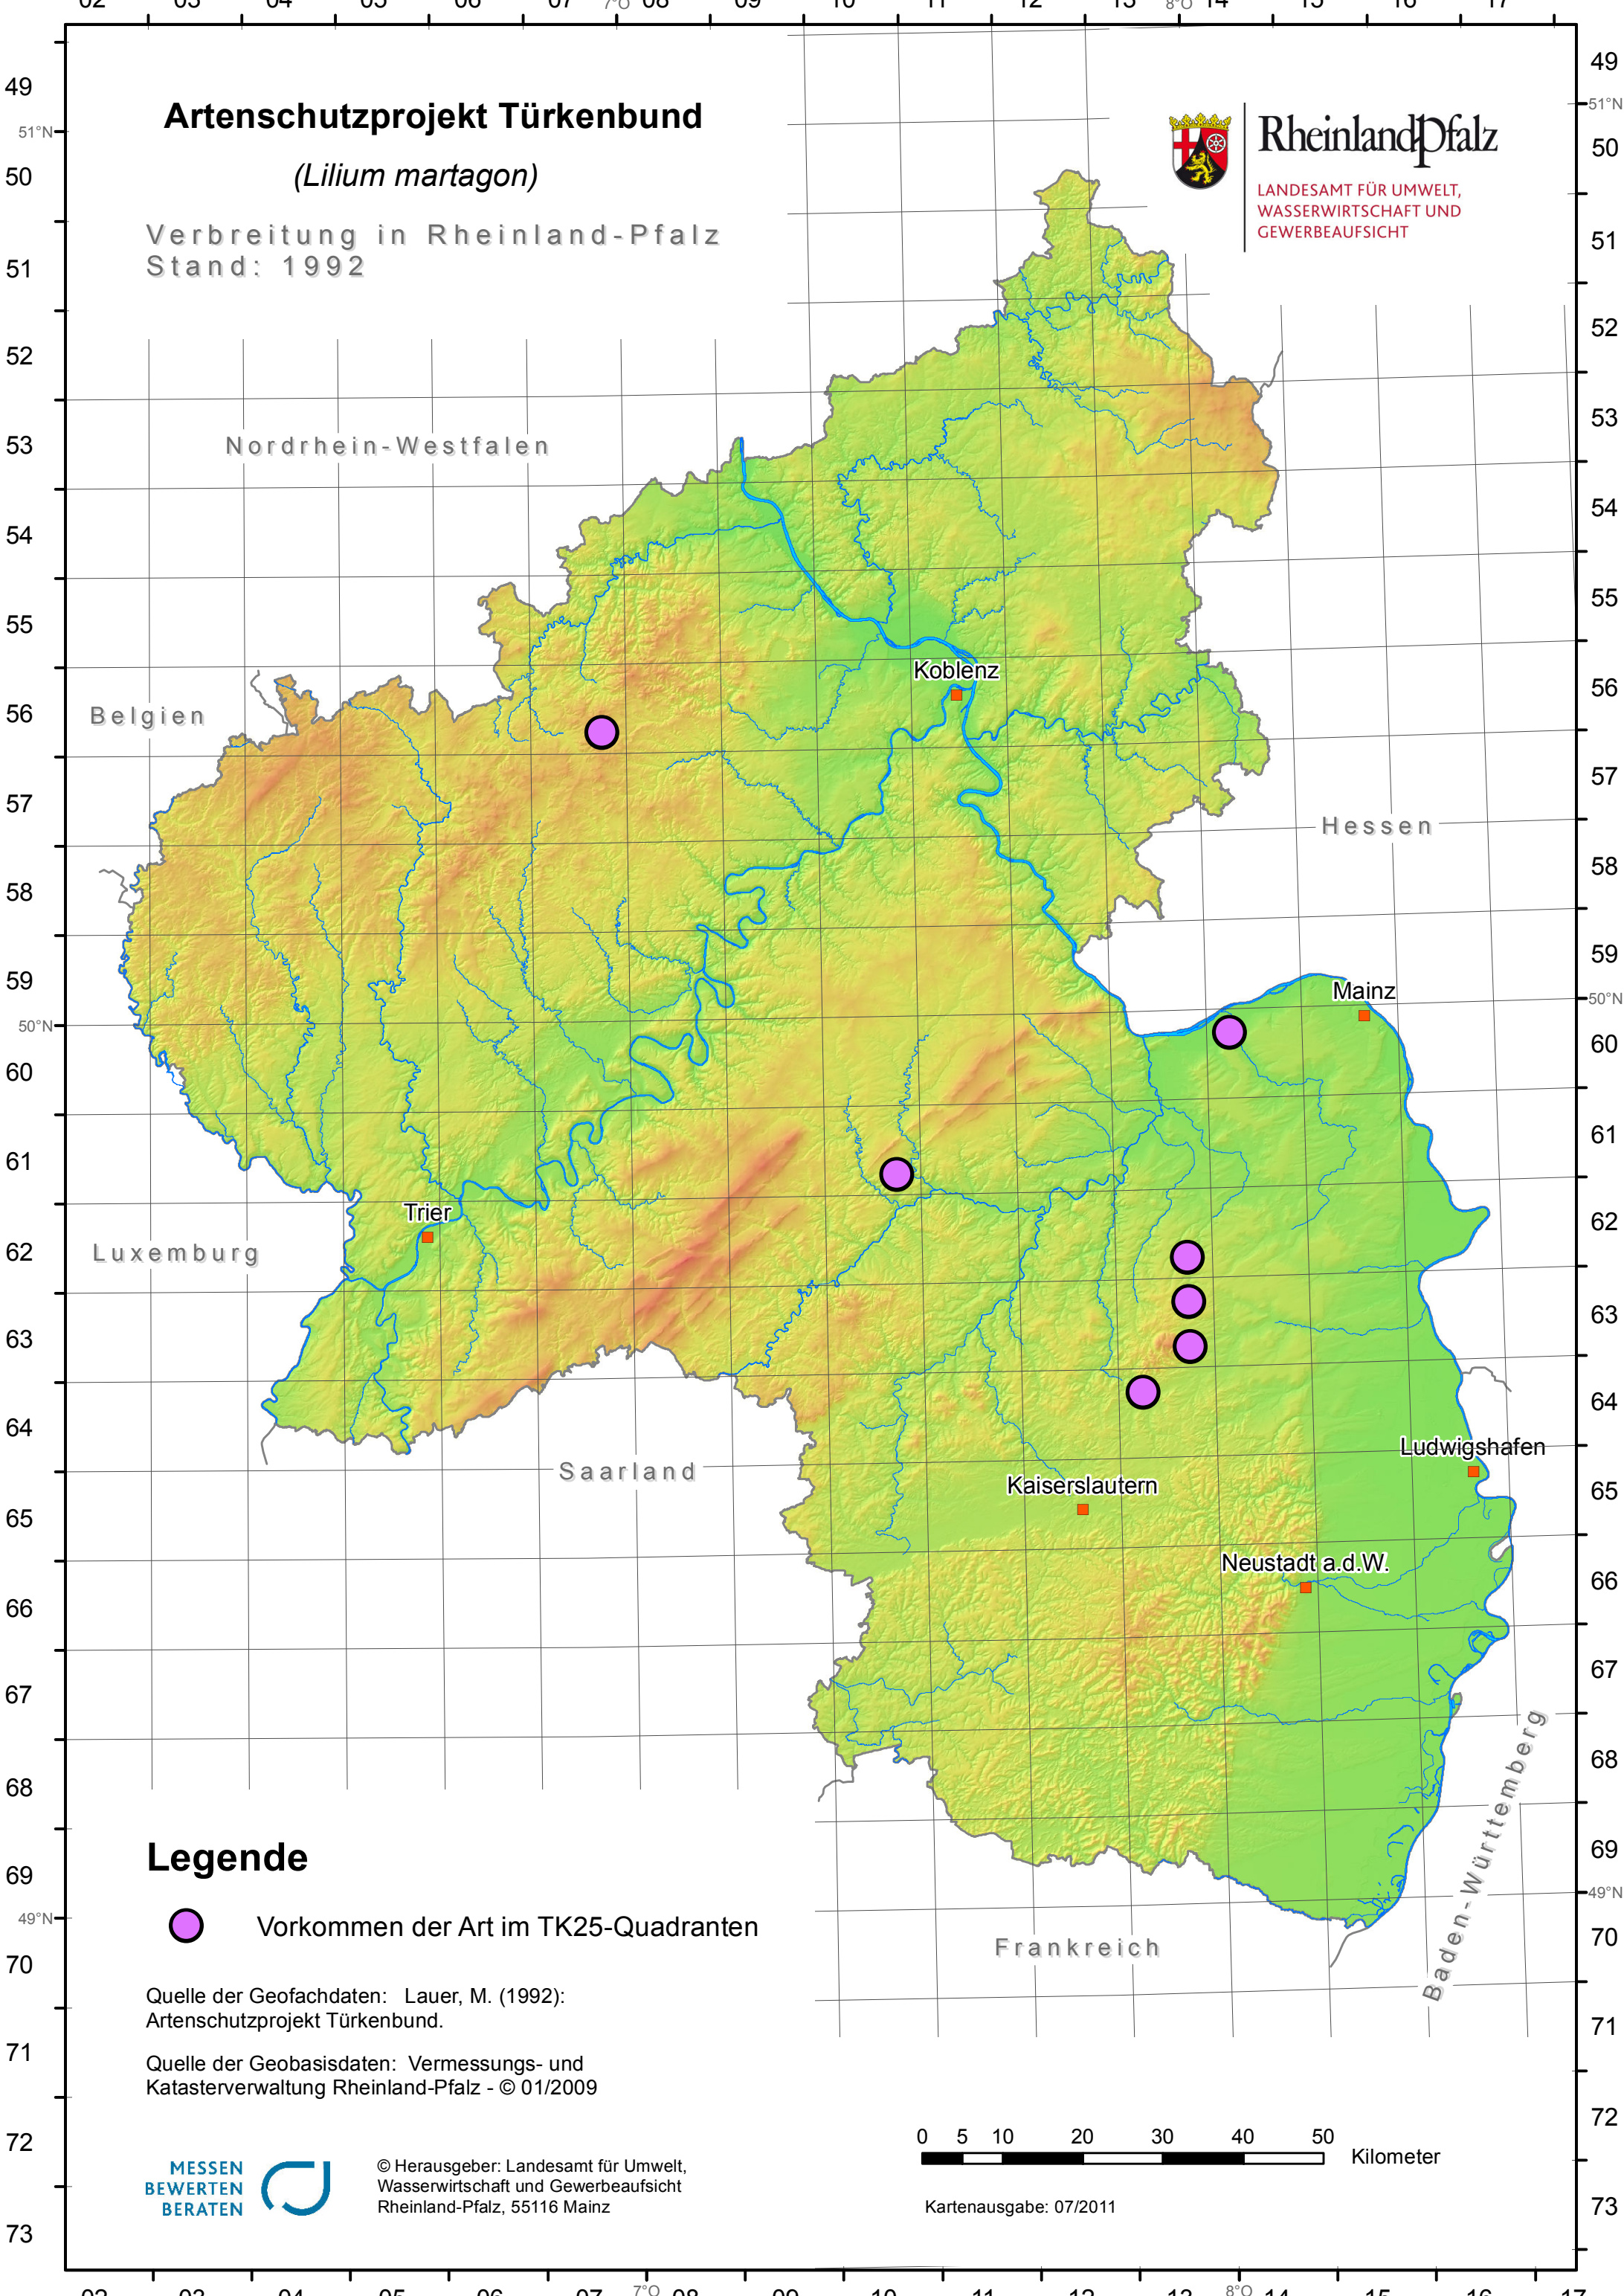

Artenschutzprojekt Türkenbund

(*Lilium martagon*)

Verbreitung in Rheinland-Pfalz
Stand: 1992

Rheinland-Pfalz

LANDESAMT FÜR UMWELT,
WASSERWIRTSCHAFT UND
GEWERBEAUF SICHT

Legende

 Vorkommen der Art im TK25-Quadranten

Quelle der Geofachdaten: Lauer, M. (1992):
Artenschutzprojekt Türkenbund.

Quelle der Geobasisdaten: Vermessungs- und
Katasterverwaltung Rheinland-Pfalz - © 01/2009

© Herausgeber: Landesamt für Umwelt,
Wasserwirtschaft und Gewerbeaufsicht
Rheinland-Pfalz, 55116 Mainz

0 5 10 20 30 40 50 Kilometer

Kartenausgabe: 07/2011