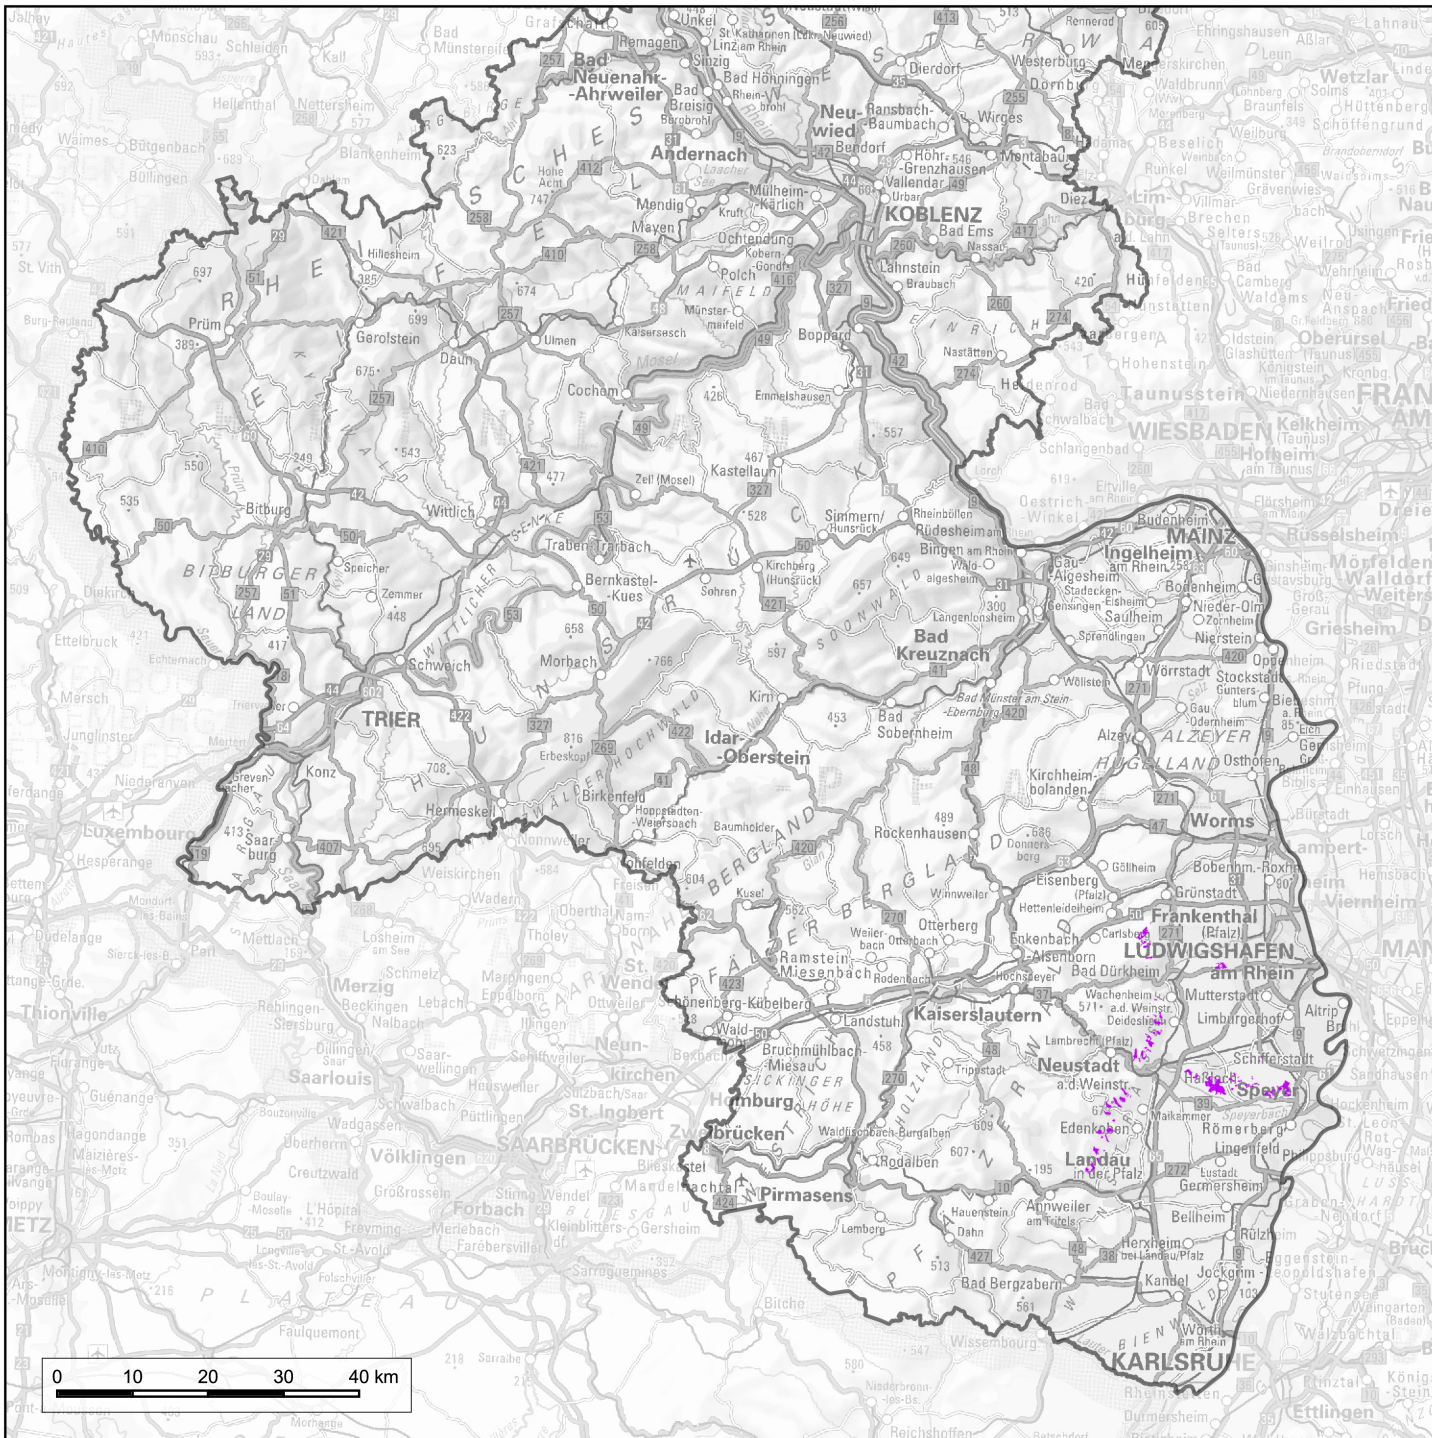

Koordinatensystem: ETRS89 / UTM zone 32N [EPSG 25832]

# Potentialkulisse für Naturschutzmaßnahmen im Wald

- Ziegenmelker -

 Potentialflächen Ziegenmelker

**Rheinland-Pfalz**  
LANDESAMT FÜR UMWELT

Bearbeitung: LfU, Referat 44  
Kartenausgabe: 01.10.2020

© LfU RLP 2020 | © Landesforsten RLP 2020  
© GeoBasis-DE / BKG 2020