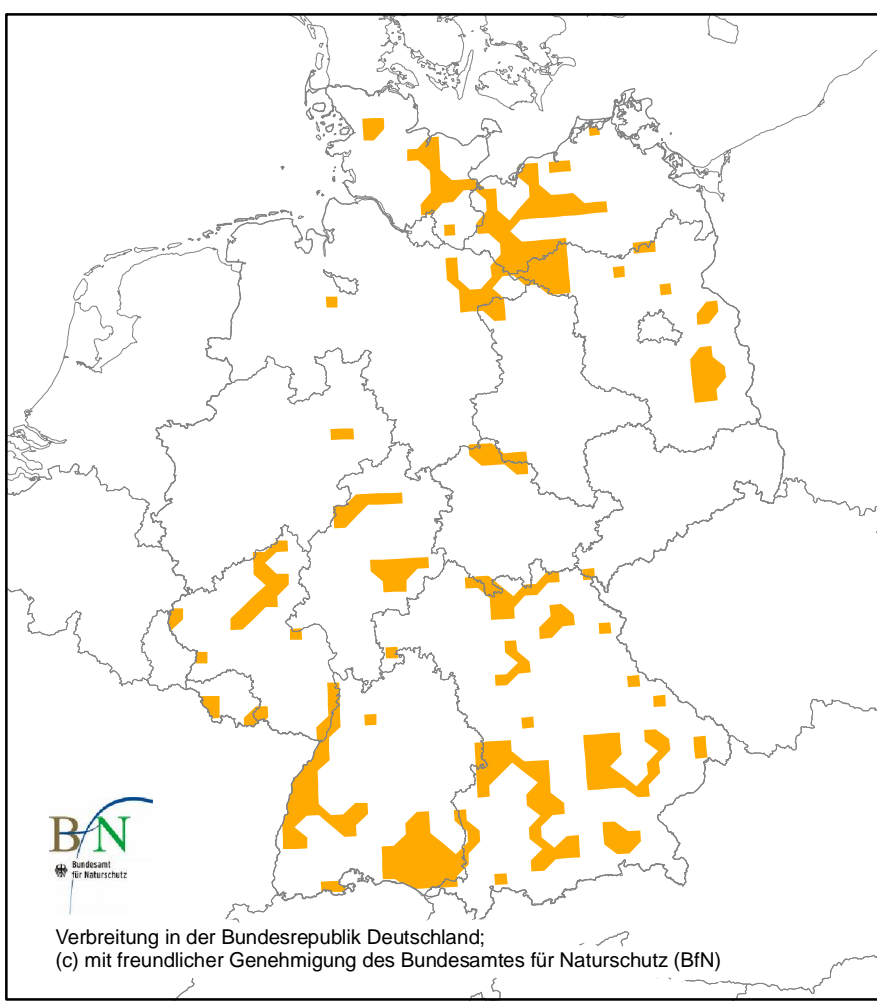

Gemeine Flussmuschel (Unio crassus)

Verbreitung in Rheinland-Pfalz
Stand: 2006

Rheinland-Pfalz

LANDESAMT FÜR UMWELT,
WASSERWIRTSCHAFT UND
GEWERBEAUFICHT

(c) Herausgeber: Landesamt für Umwelt, Wasserwirtschaft und Gewerbeaufsicht Rheinland-Pfalz
Kaiser-Friedrich-Straße 7, 55116 Mainz

Kartenausgabe: 10/2009

www.luwg.rlp.de