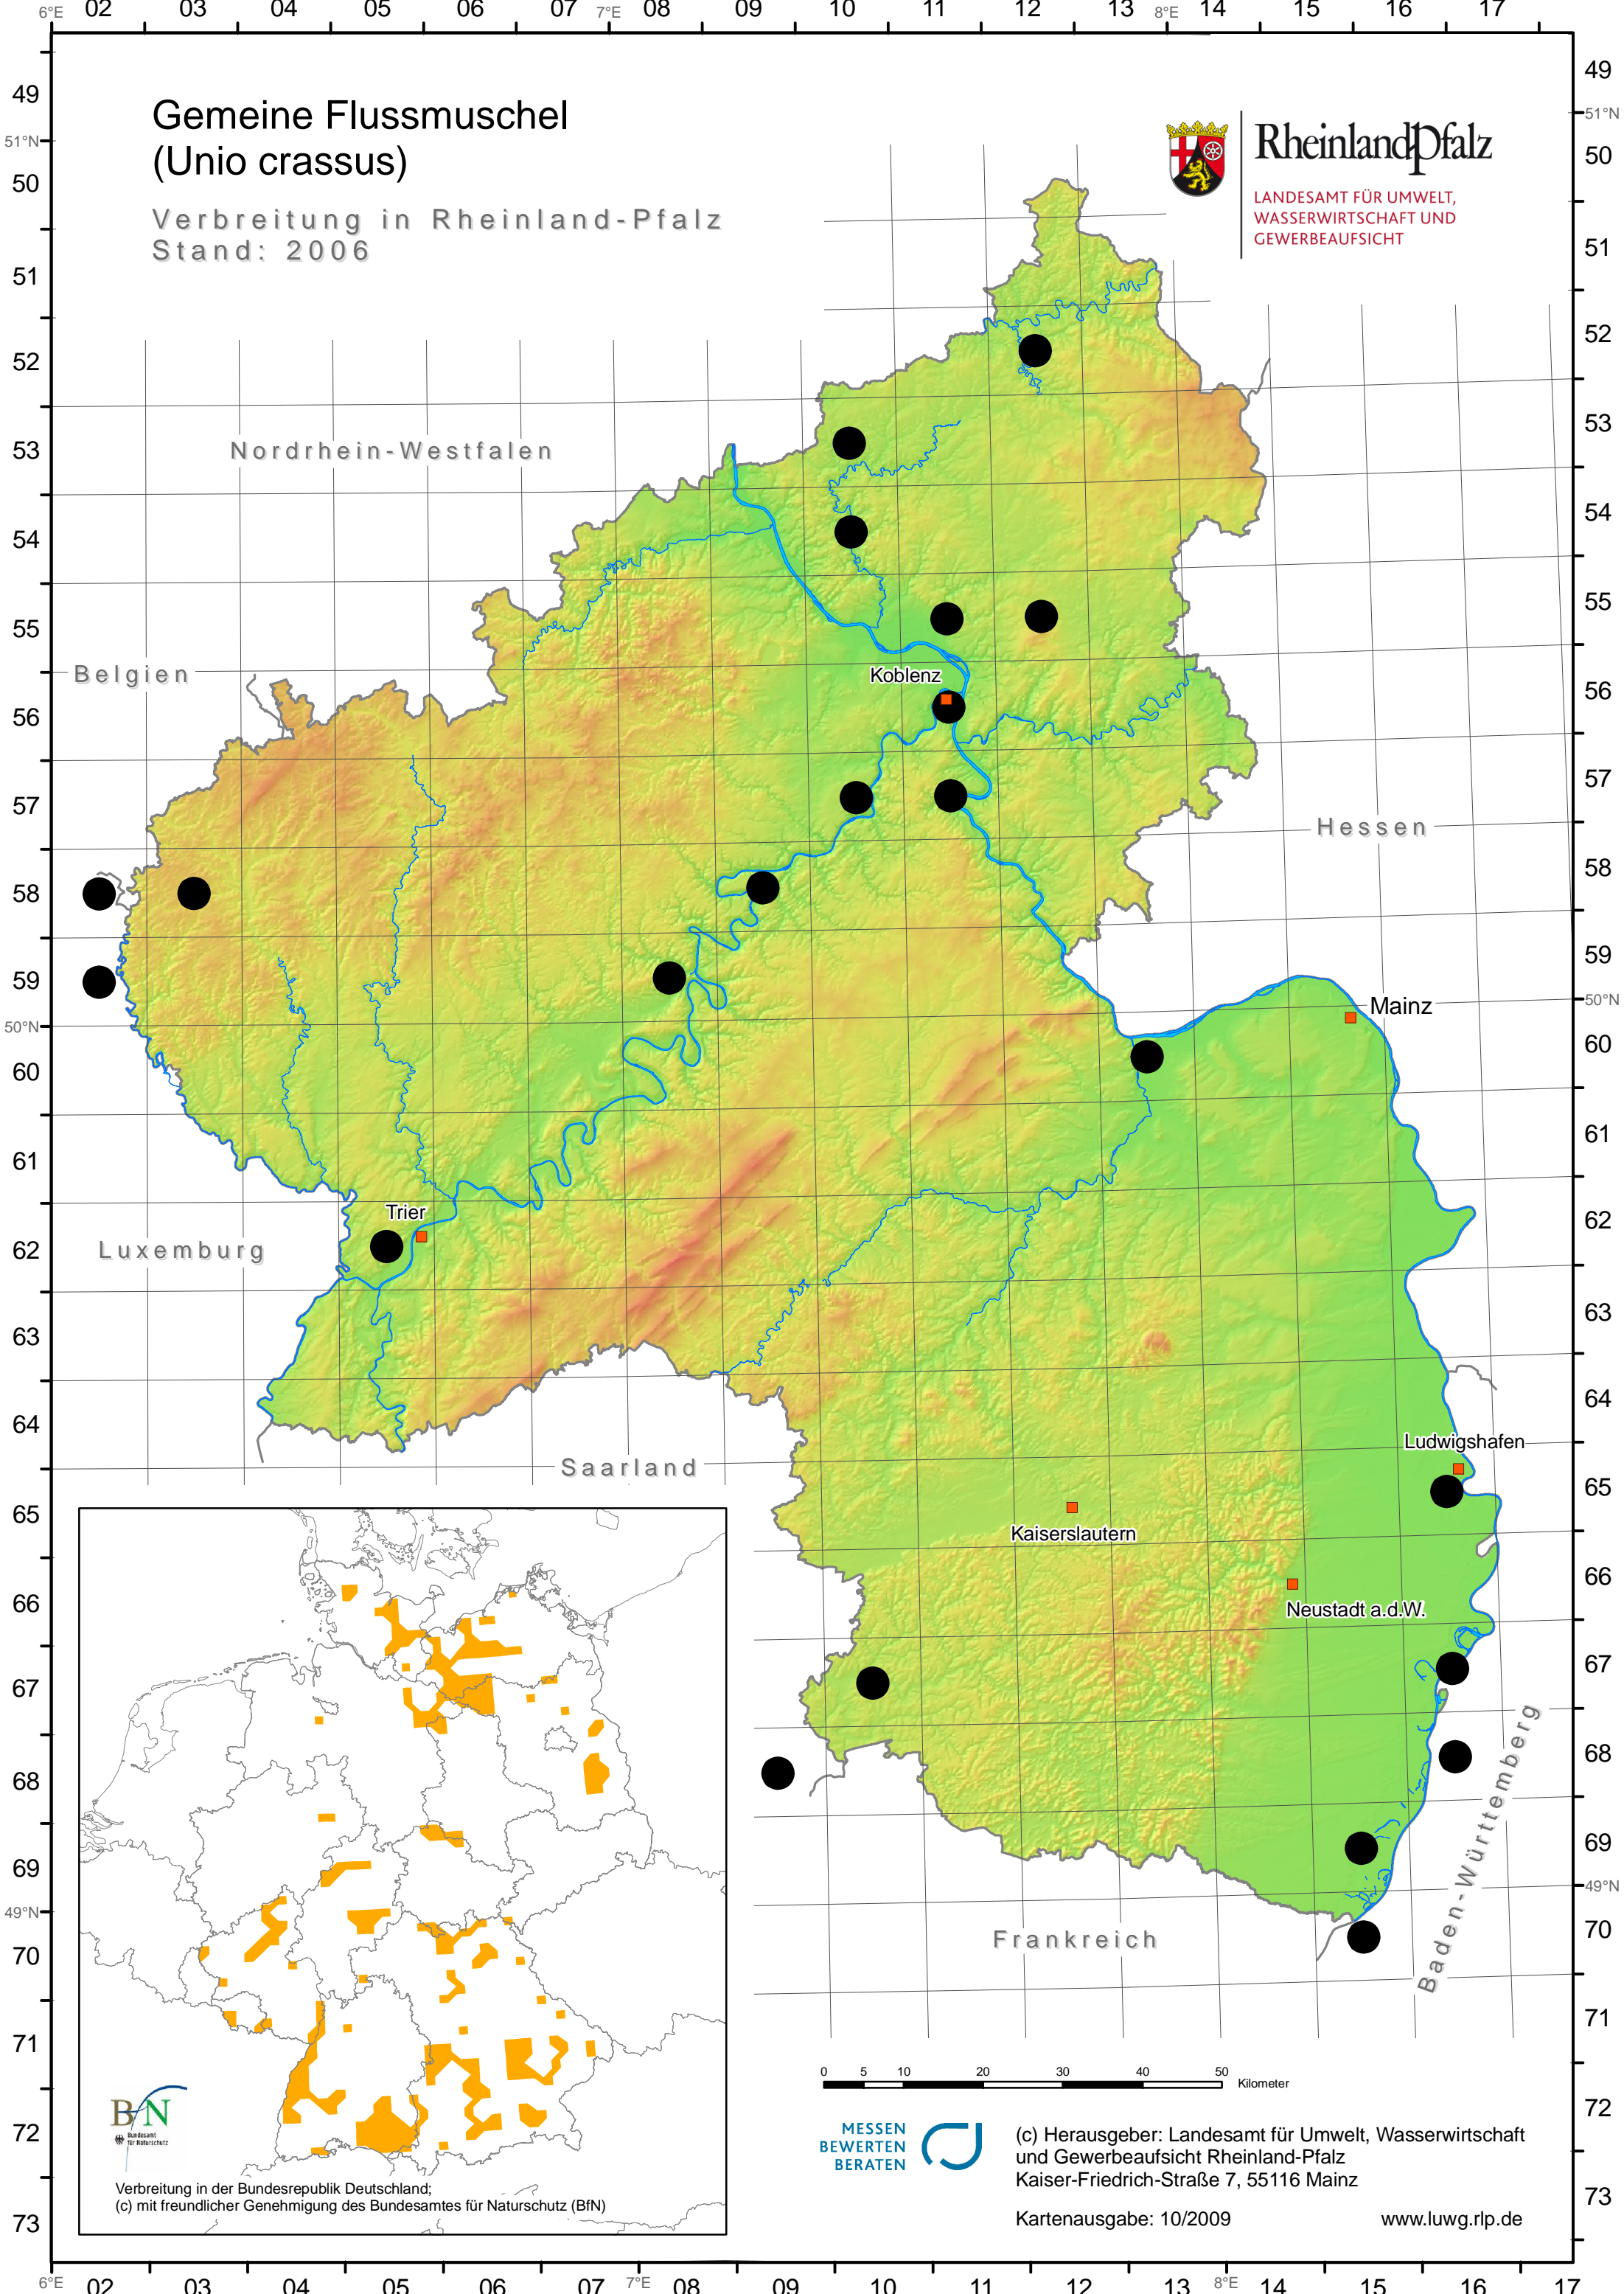

Gemeine Flussmuschel (Unio crassus)

Verbreitung in Rheinland-Pfalz
Stand: 2006

Rheinland-Pfalz

LANDESAMT FÜR UMWELT,
WASSERWIRTSCHAFT UND
GEWERBEAUFICHT

(c) Herausgeber: Landesamt für Umwelt, Wasserwirtschaft und Gewerbeaufsicht Rheinland-Pfalz
Kaiser-Friedrich-Straße 7, 55116 Mainz

Kartenausgabe: 10/2009

www.luwg.rlp.de