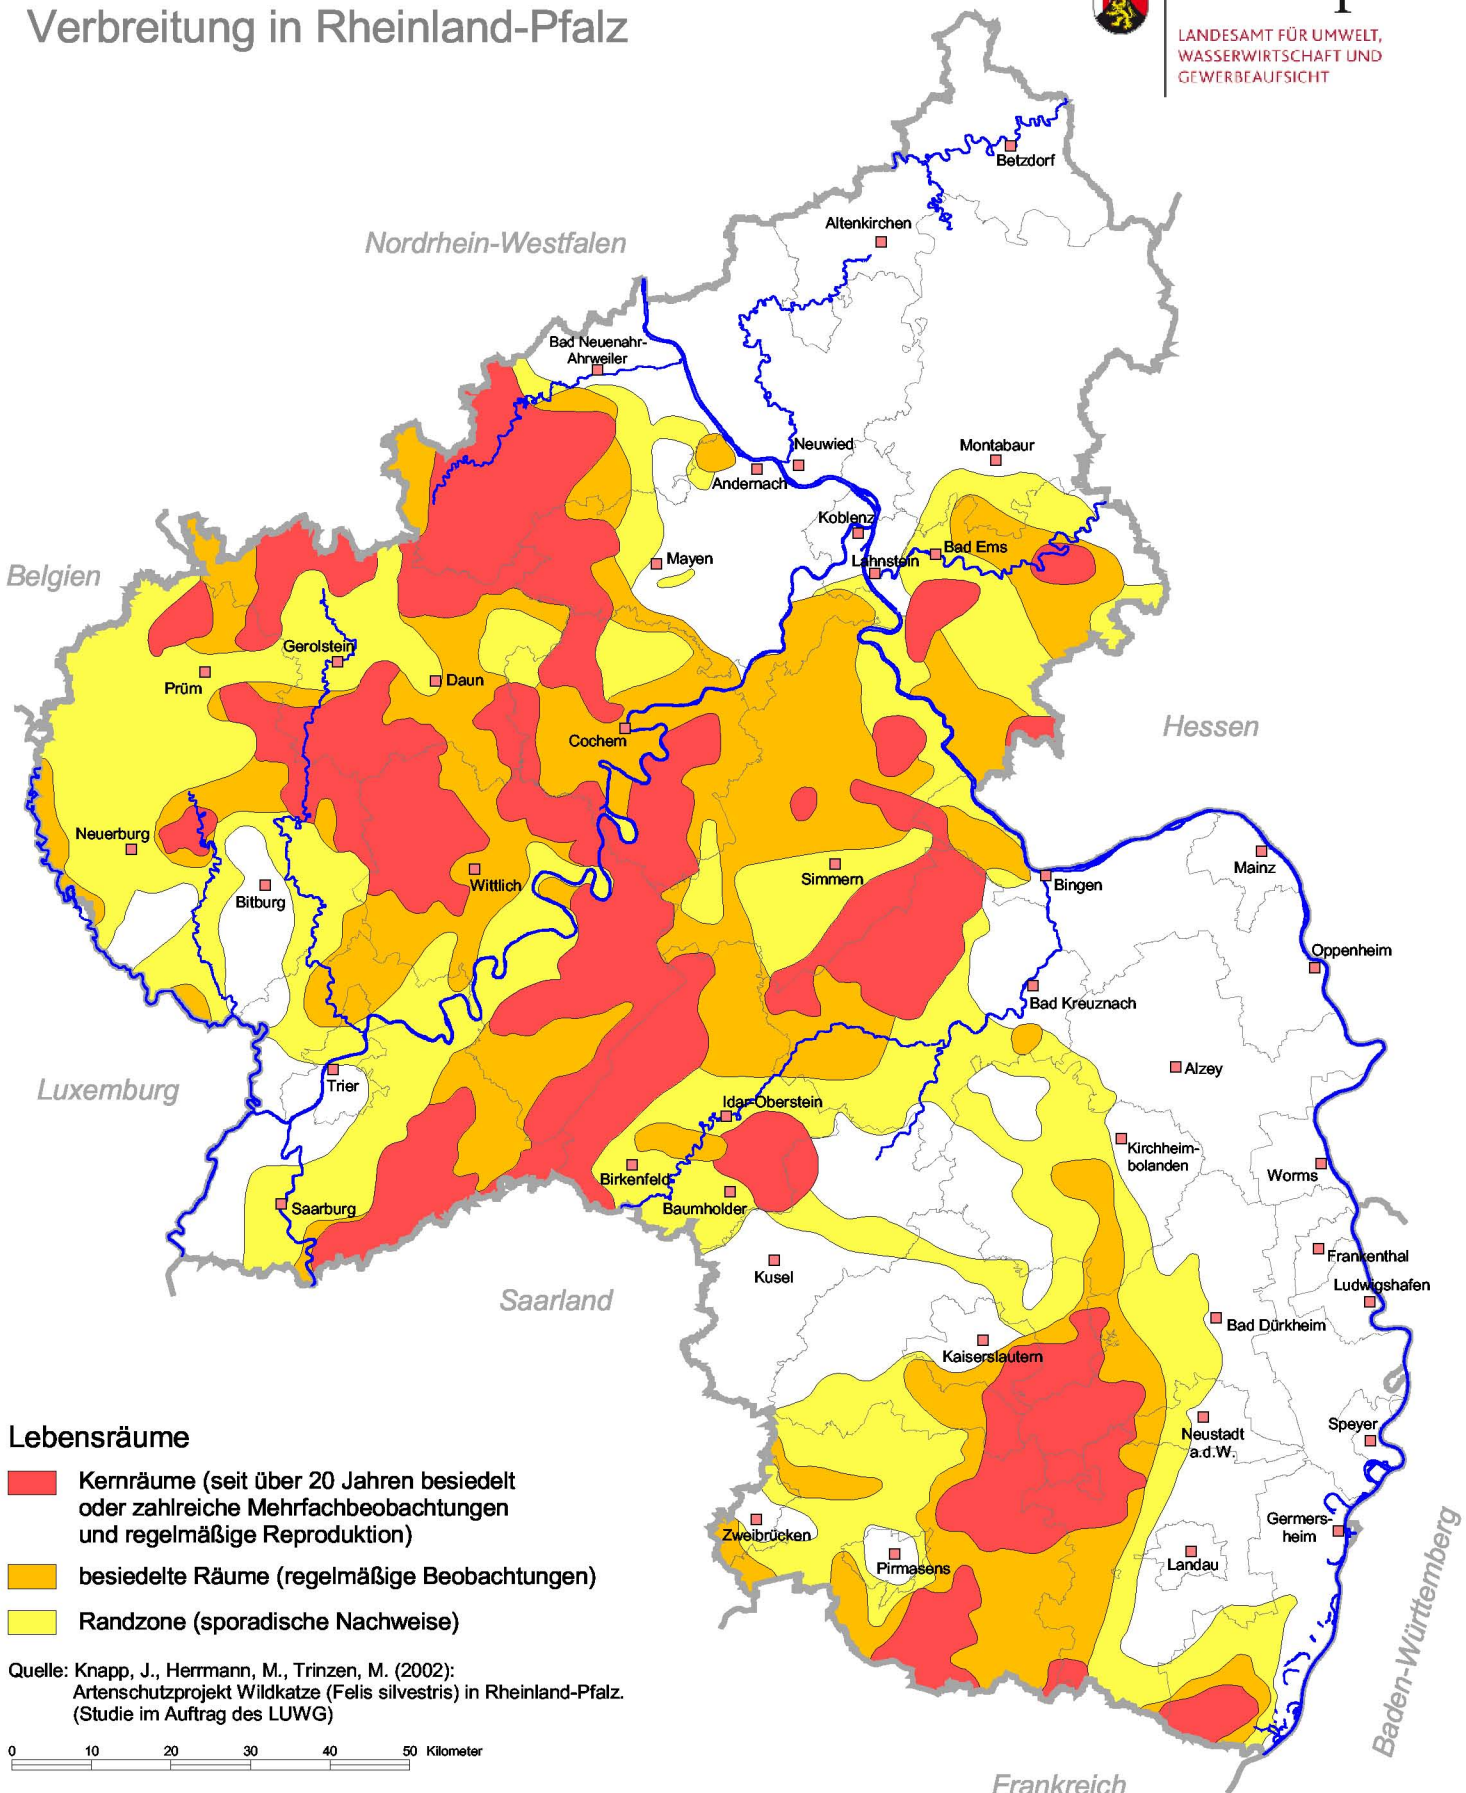

# Wildkatze (*Felis silvestris*) Verbreitung in Rheinland-Pfalz

Rheinland-Pfalz

LANDESAMT FÜR UMWELT,  
WASSERWIRTSCHAFT UND  
GEWERBEAUF SICHT

## Lebensräume

- Kernräume (seit über 20 Jahren besiedelt oder zahlreiche Mehrfachbeobachtungen und regelmäßige Reproduktion)
- besiedelte Räume (regelmäßige Beobachtungen)
- Randzone (sporadische Nachweise)

Quelle: Knapp, J., Herrmann, M., Trinzen, M. (2002):  
Artenschutzprojekt Wildkatze (*Felis silvestris*) in Rheinland-Pfalz.  
(Studie im Auftrag des LUWG)

0 10 20 30 40 50 Kilometer

Herausgeber: Landesamt für Umwelt, Wasserwirtschaft  
und Gewerbeaufsicht Rheinland-Pfalz  
Kaiser-Friedrich-Straße 7, 55116 Mainz  
Telefon: 06131/6033-0, Homepage: [www.luwg.rlp.de](http://www.luwg.rlp.de)

Kartenausgabe: Juni 2009