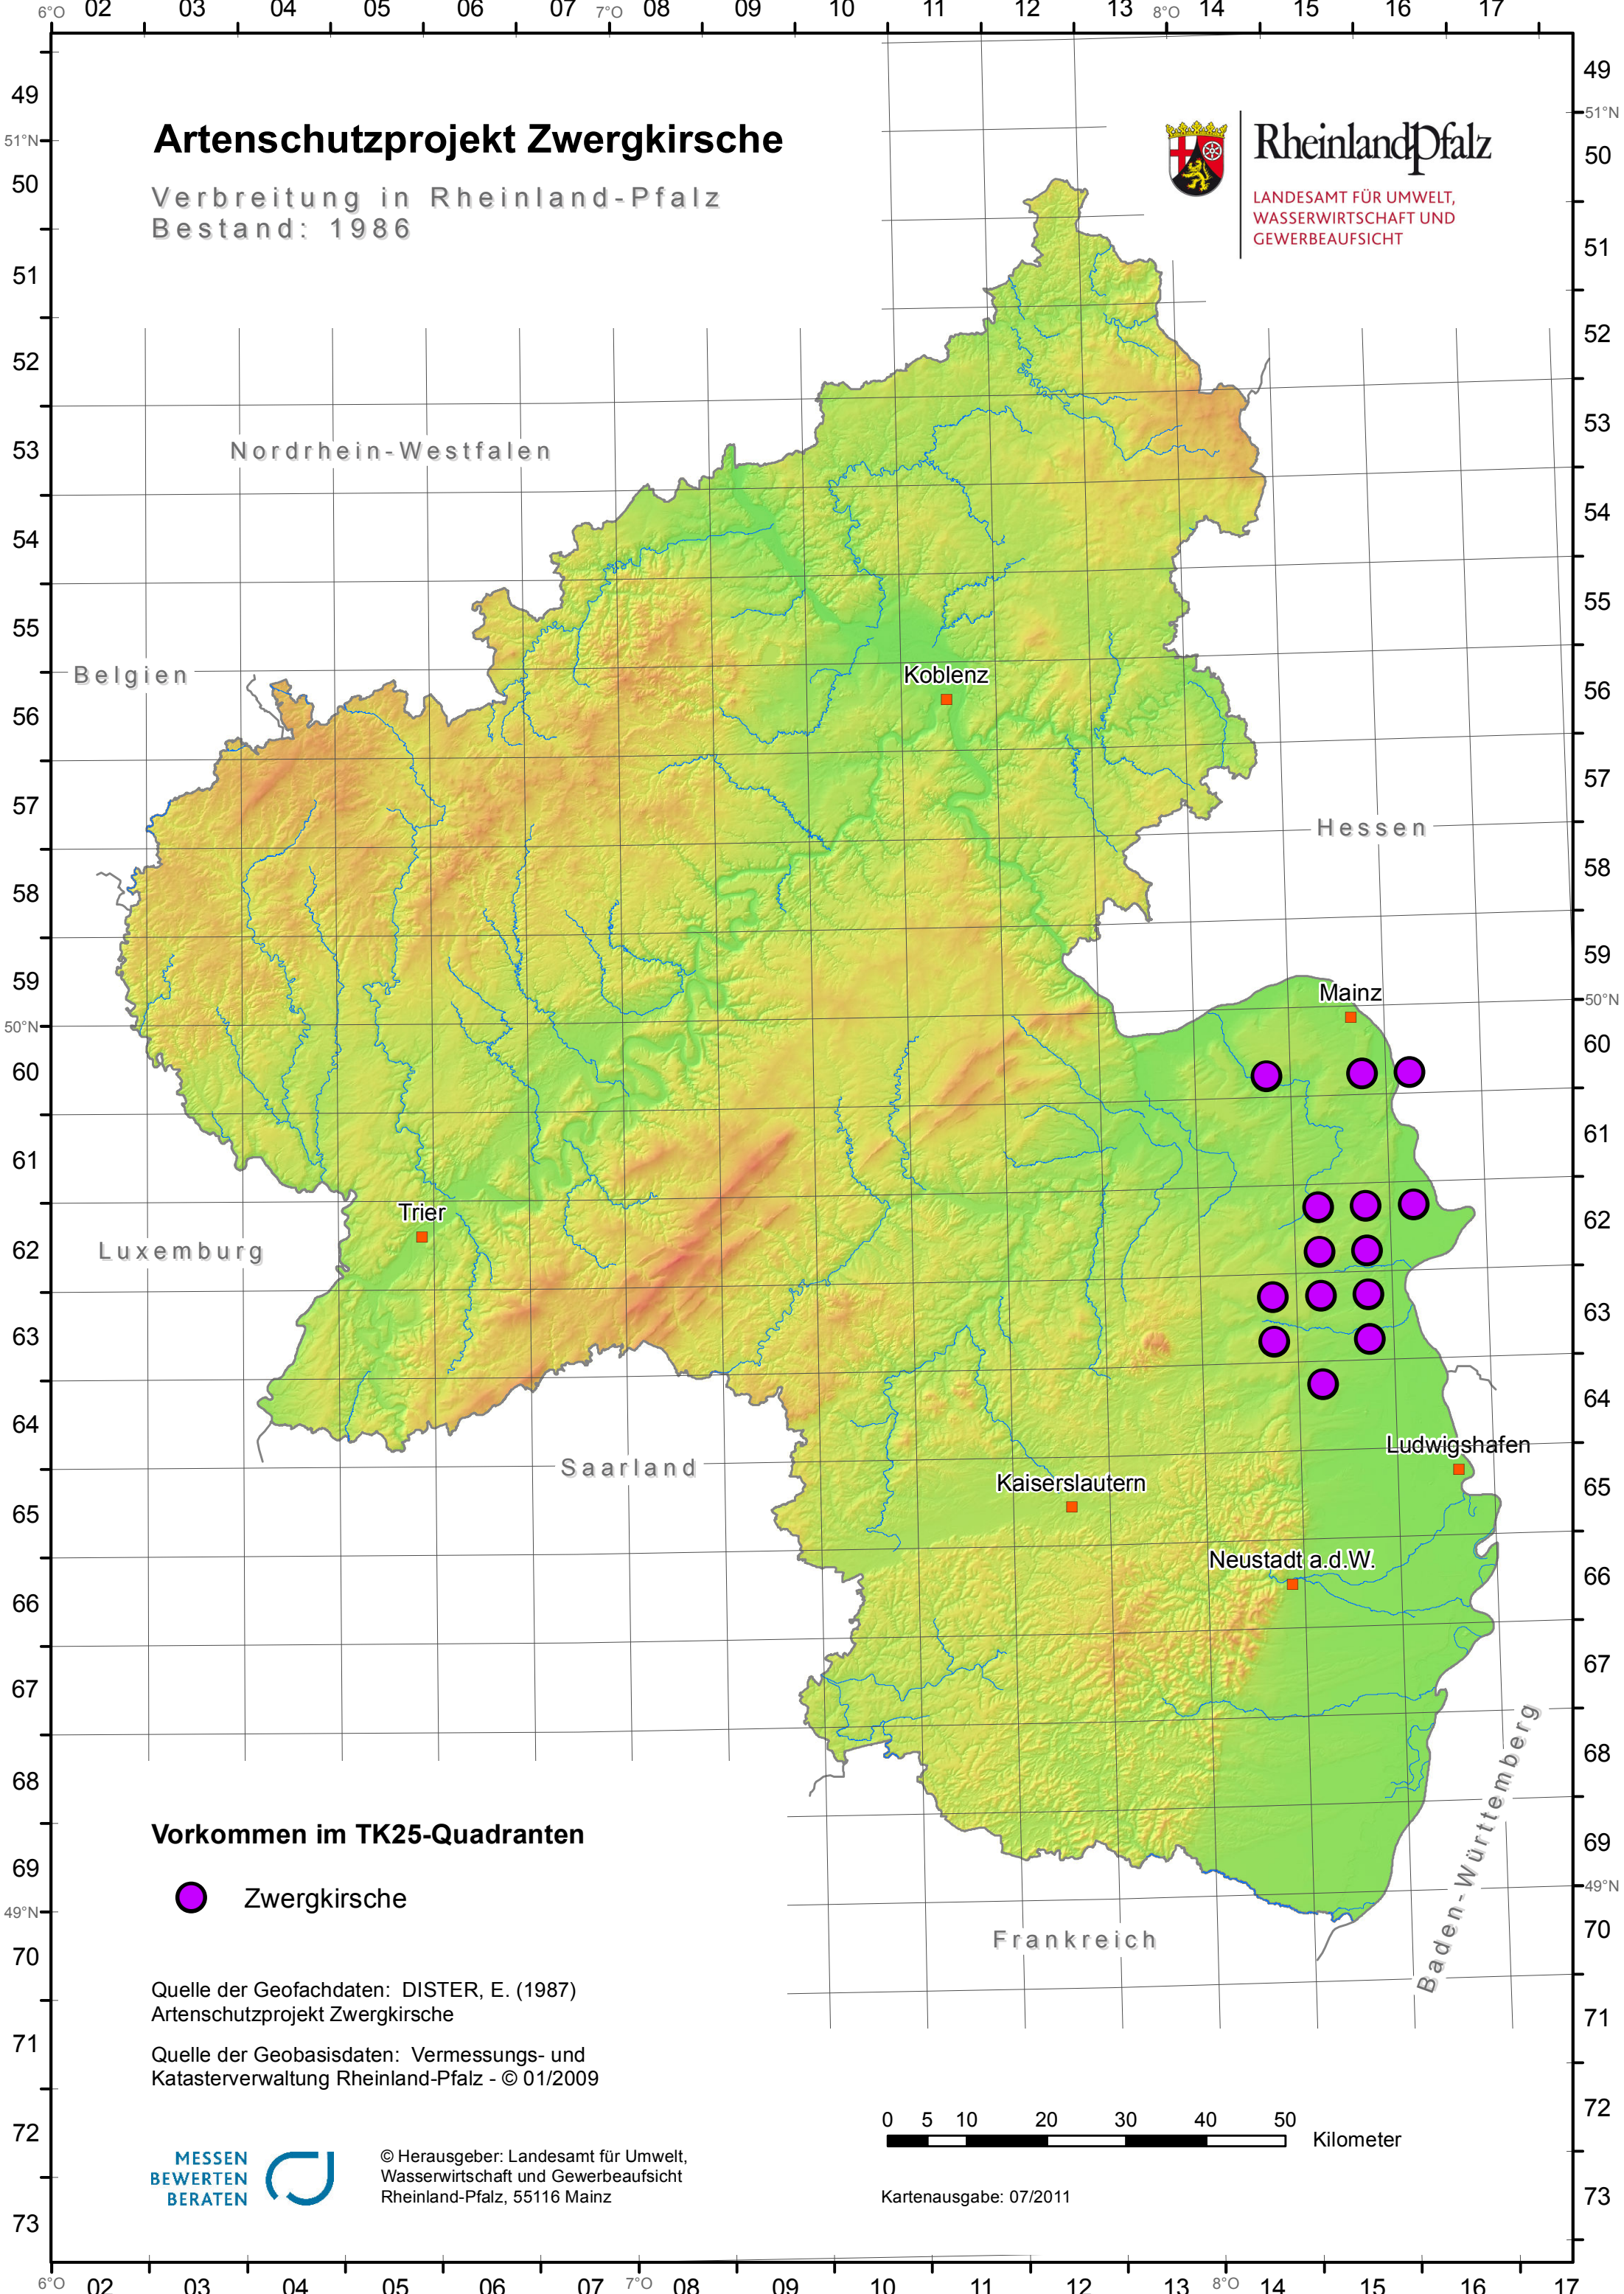

Artenschutzprojekt Zwergkirsche

Verbreitung in Rheinland-Pfalz
Bestand: 1986

Rheinland-Pfalz

LANDESAMT FÜR UMWELT,
WASSERWIRTSCHAFT UND
GEWERBEAUFICHT

Vorkommen im TK25-Quadranten

Zwergkirsche

Quelle der Geofachdaten: DISTER, E. (1987)
Artenschutzprojekt Zwergkirsche

Quelle der Geobasisdaten: Vermessungs- und
Katasterverwaltung Rheinland-Pfalz - © 01/2009

© Herausgeber: Landesamt für Umwelt,
Wasserwirtschaft und Gewerbeaufsicht
Rheinland-Pfalz, 55116 Mainz

0 5 10 20 30 40 50 Kilometer

Kartenausgabe: 07/2011