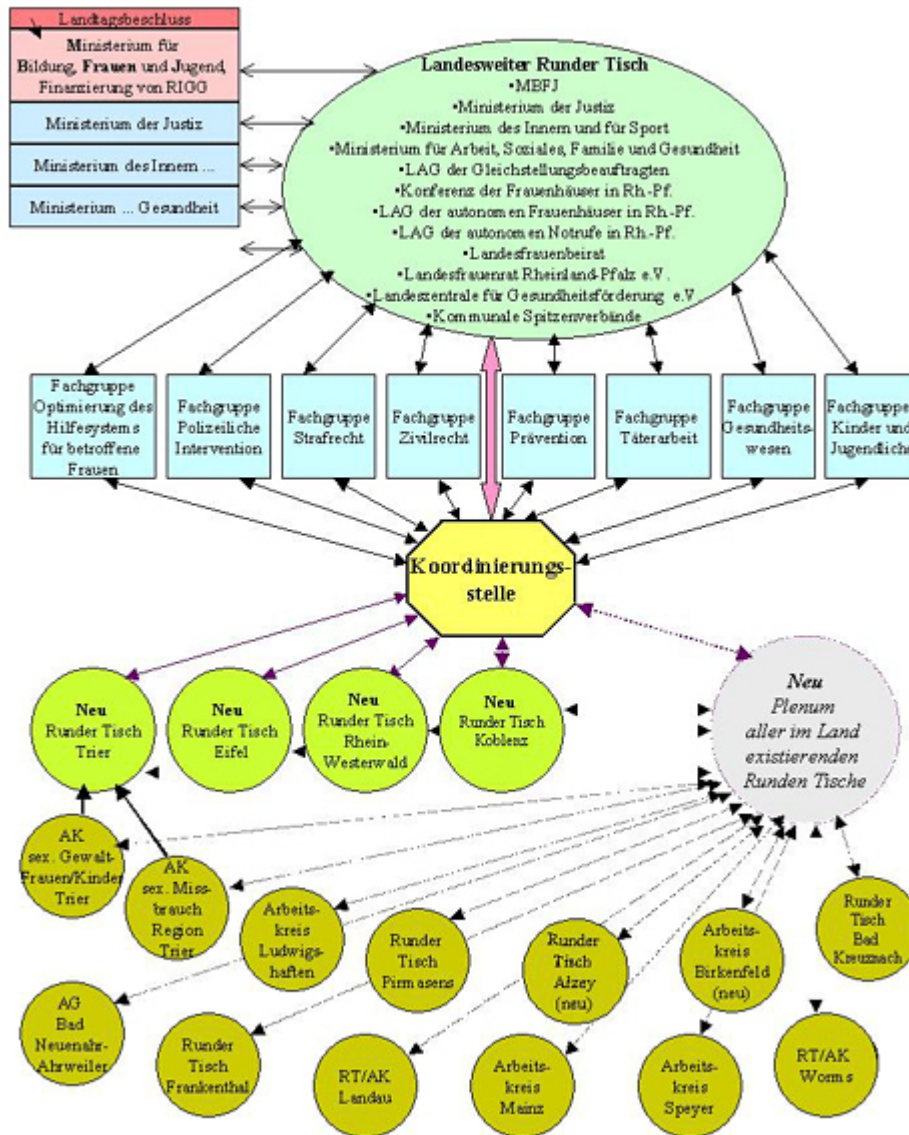

Projektstruktur

Struktur und Gremien der Modellphase (2000-2003)

RIGG - Rheinland-pfälzisches Interventionsprojekt gegen Gewalt in engen sozialen Beziehungen

Projektstruktur während der Modellphase (2000 – 2003)

RIGG - Rheinland-pfälzisches Interventionsprojekt gegen Gewalt in engen sozialen Beziehungen