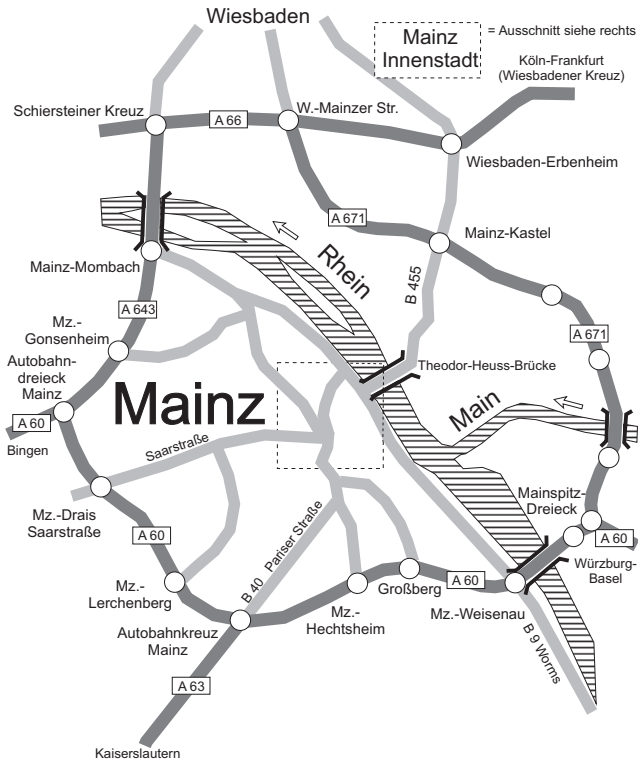

So finden Sie uns:

**Ministerium für Wirtschaft, Verkehr,
Landwirtschaft und Weinbau
Emmeransstr.39
55116 Mainz**

Abteilungen: Weinbau und Landwirtschaft,
Agrapolitik, Agrarförderung und Ländliche
Entwicklung, Verkehr und Straßenbau

Fußweg von Mainz Hbf.:

Ca. 10 Minuten über die Bahnhofstraße, Kaiserstr. Bauhofstr.
Emmeransstr. 39 Busverbindung Hbf Linie 63 Mz-Mombach bis
Schusterstr. -Kaufhof Linie 64

© Oberste Landesplanungsbehörde - Rheinland-Pfalz / Überarbeitet: E. Zehner 1/2018

Zeichenerklärung

- Hauptbahnhof
- S-Bahn
- Taxistand
- Bushaltestelle
- Parkplatz
- Parkhaus/ Tiefgarage
- Hauptverkehrswege