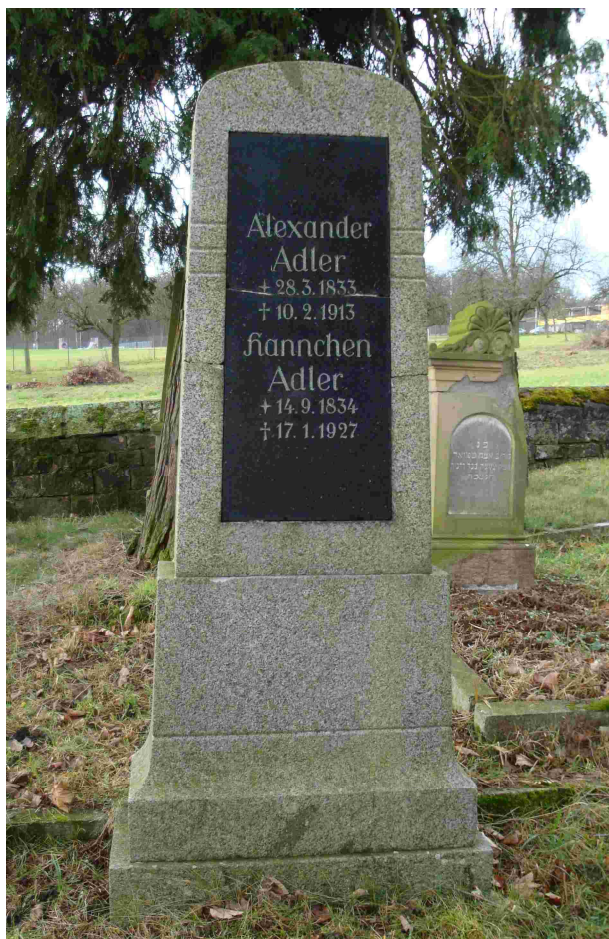

**Stele:**

- 1 Alexander
- 2 Adler
- 3 †28.3.1833
- 4 †10.2.1913
- 5 Hannchen
- 6 Adler
- 7 †14.9.1834
- 8 †17.1.1927

Grab 22

**Adler  
Alexander**

geb. 28.03.1833  
gest. 10.02.1913

**Adler  
Hannchen**

geb. 14.09.1834  
gest. 17.01.1927

*Stele:*

- 1 Alexander
- 2 Adler
- 3 †28.3.1833
- 4 †10.2.1913
- 5 Hannchen
- 6 Adler
- 7 †14.9.1834
- 8 †17.1.1927

Grab 22

**Adler  
Alexander**

geb. 28.03.1833  
gest. 10.02.1913

**Adler  
Hannchen**

geb. 14.09.1834  
gest. 17.01.1927