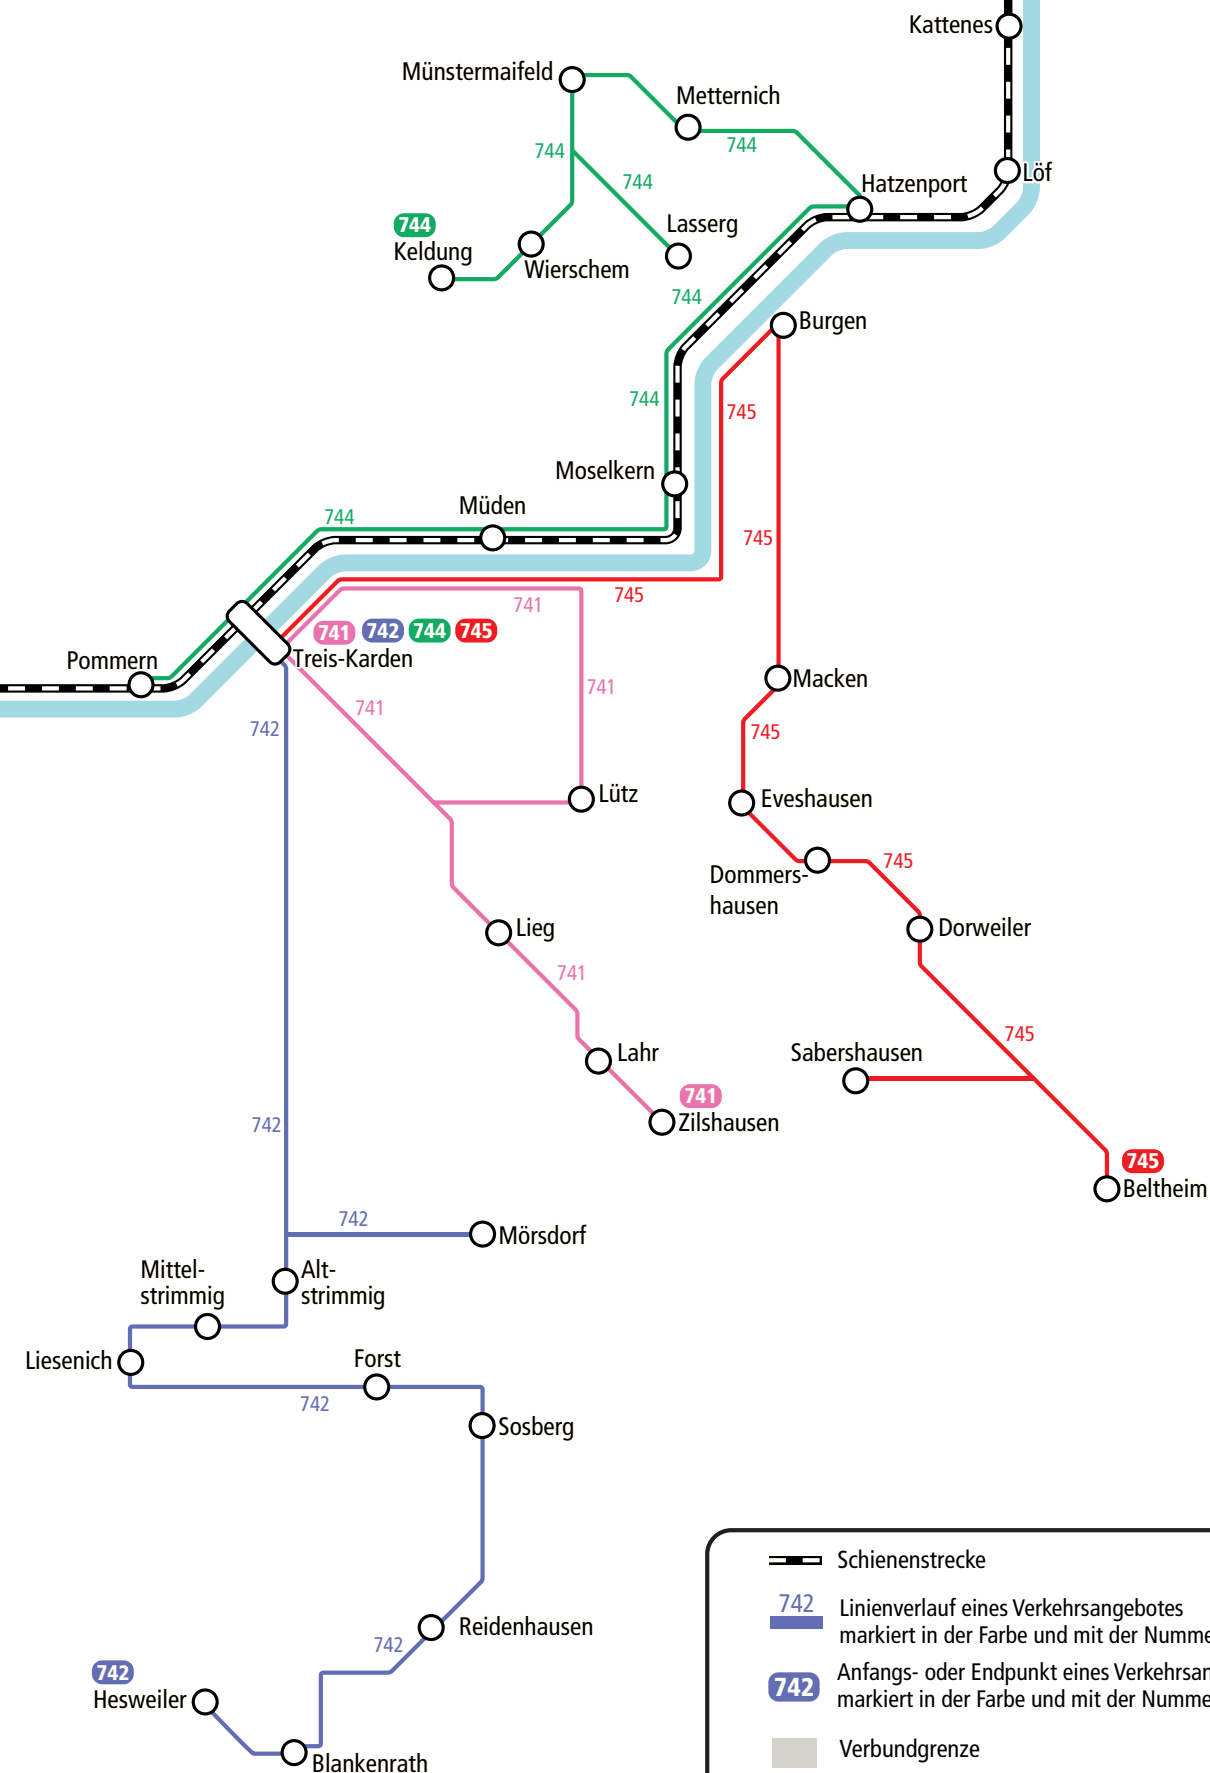

Linienbündel Treiser Schock

Besser Bus&Bahn

www.vrm.info.de

- Schienenstrecke
- 742 Linienverlauf eines Verkehrsangebotes
markiert in der Farbe und mit der Nummer des jeweiligen Linienverkehrs
- 742 Anfangs- oder Endpunkt eines Verkehrsangebotes/
markiert in der Farbe und mit der Nummer des jeweiligen Linienverkehrs
- Verbundgrenze
- Forst Ort oder Ortsteil