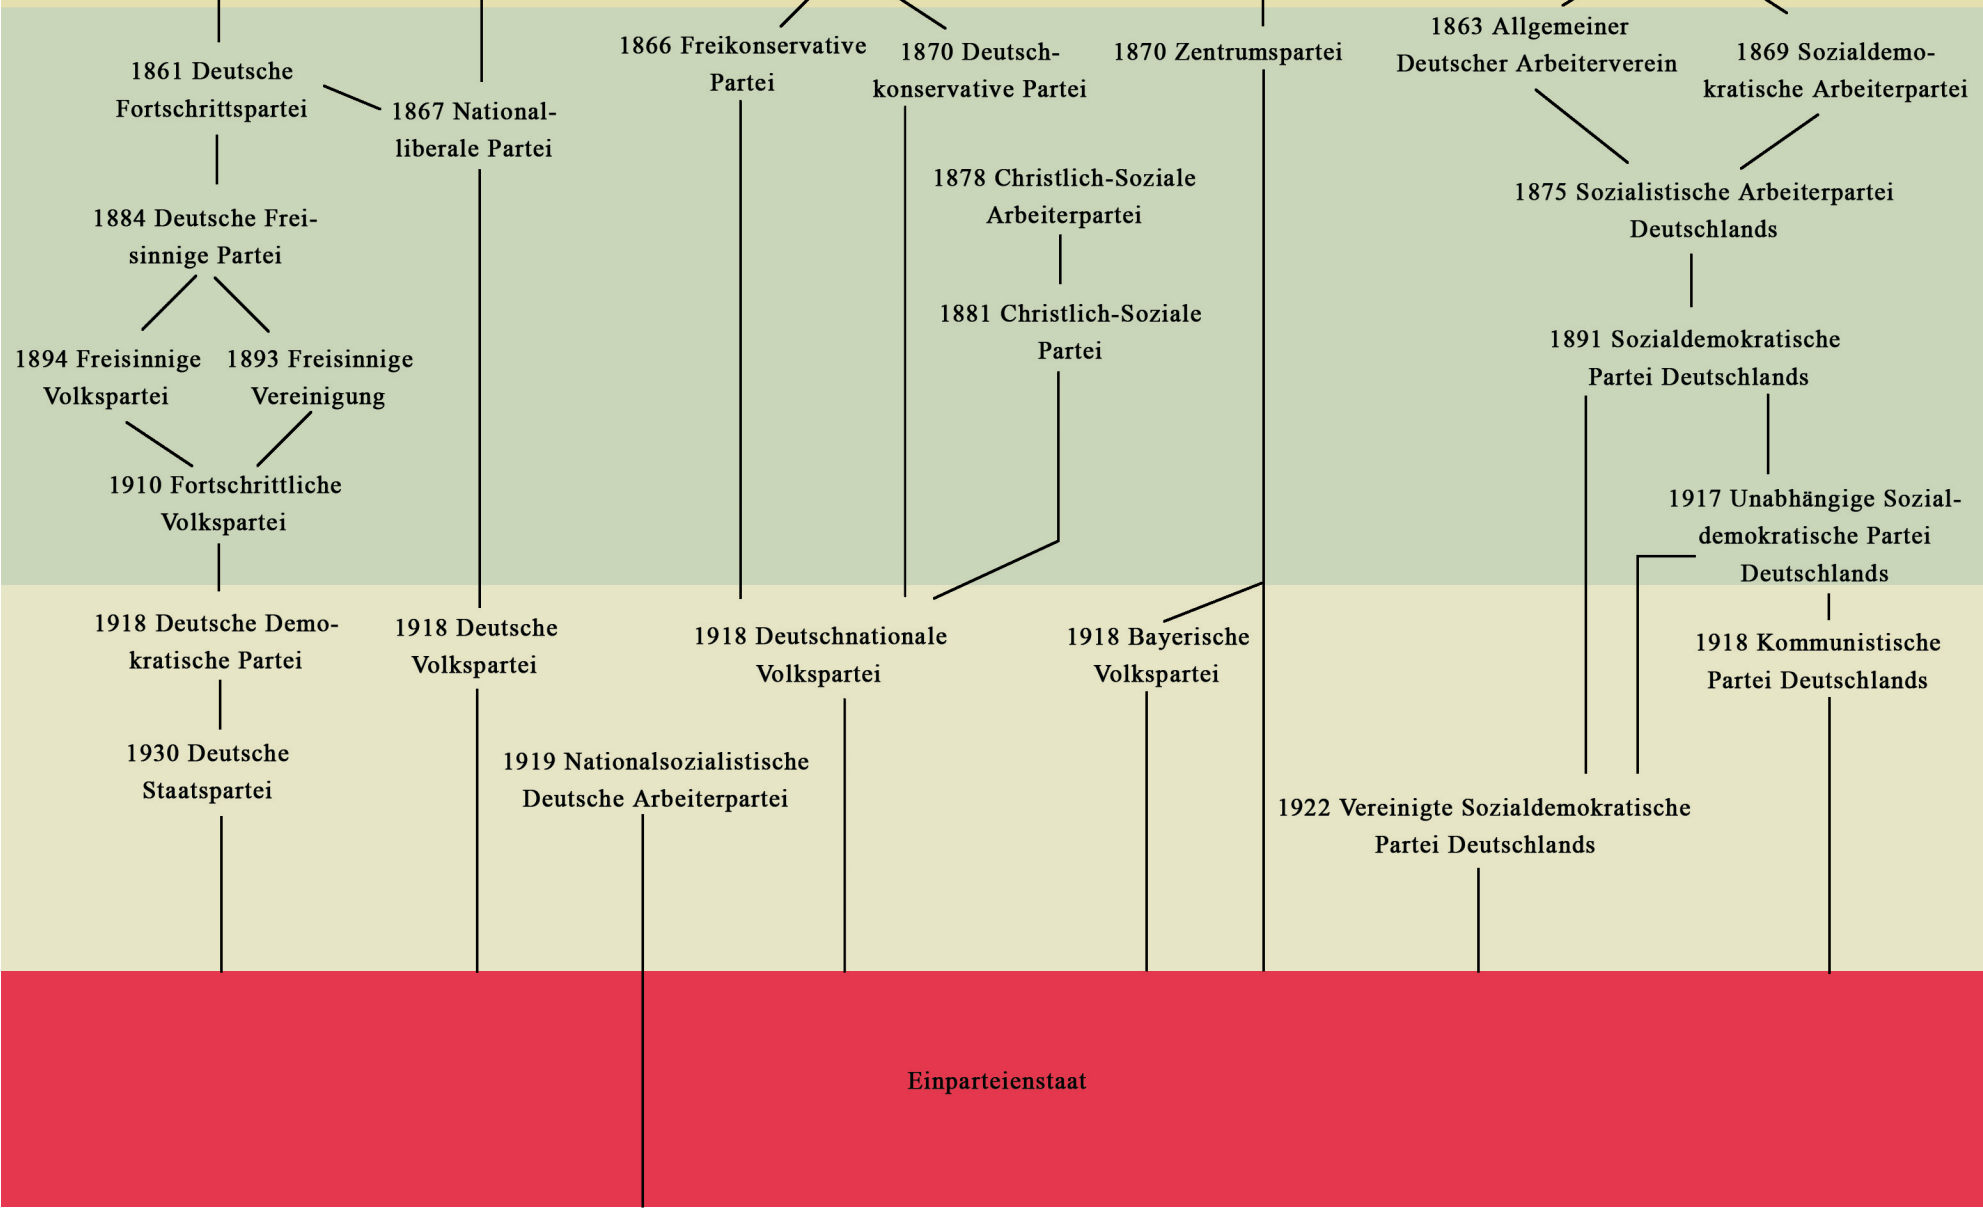

1848

Post-1848/
Kaiserreich

Weimarer
Republik

NS-
Diktatur

(Links-)Liberales der
Paulskirche/Landtage
Bsp. Deutscher Hof

(Rechts-)Liberales der
Paulskirche/Landtage
Bsp. Württemberger Hof

Konservative in der
Paulskirche
Bsp. Café Milani

Katholische Gruppen
1848 /Landtage

Sozialistische Gruppen/
Arbeitervereine

Stammbaum der deutschen Parteien 1848 - 1933