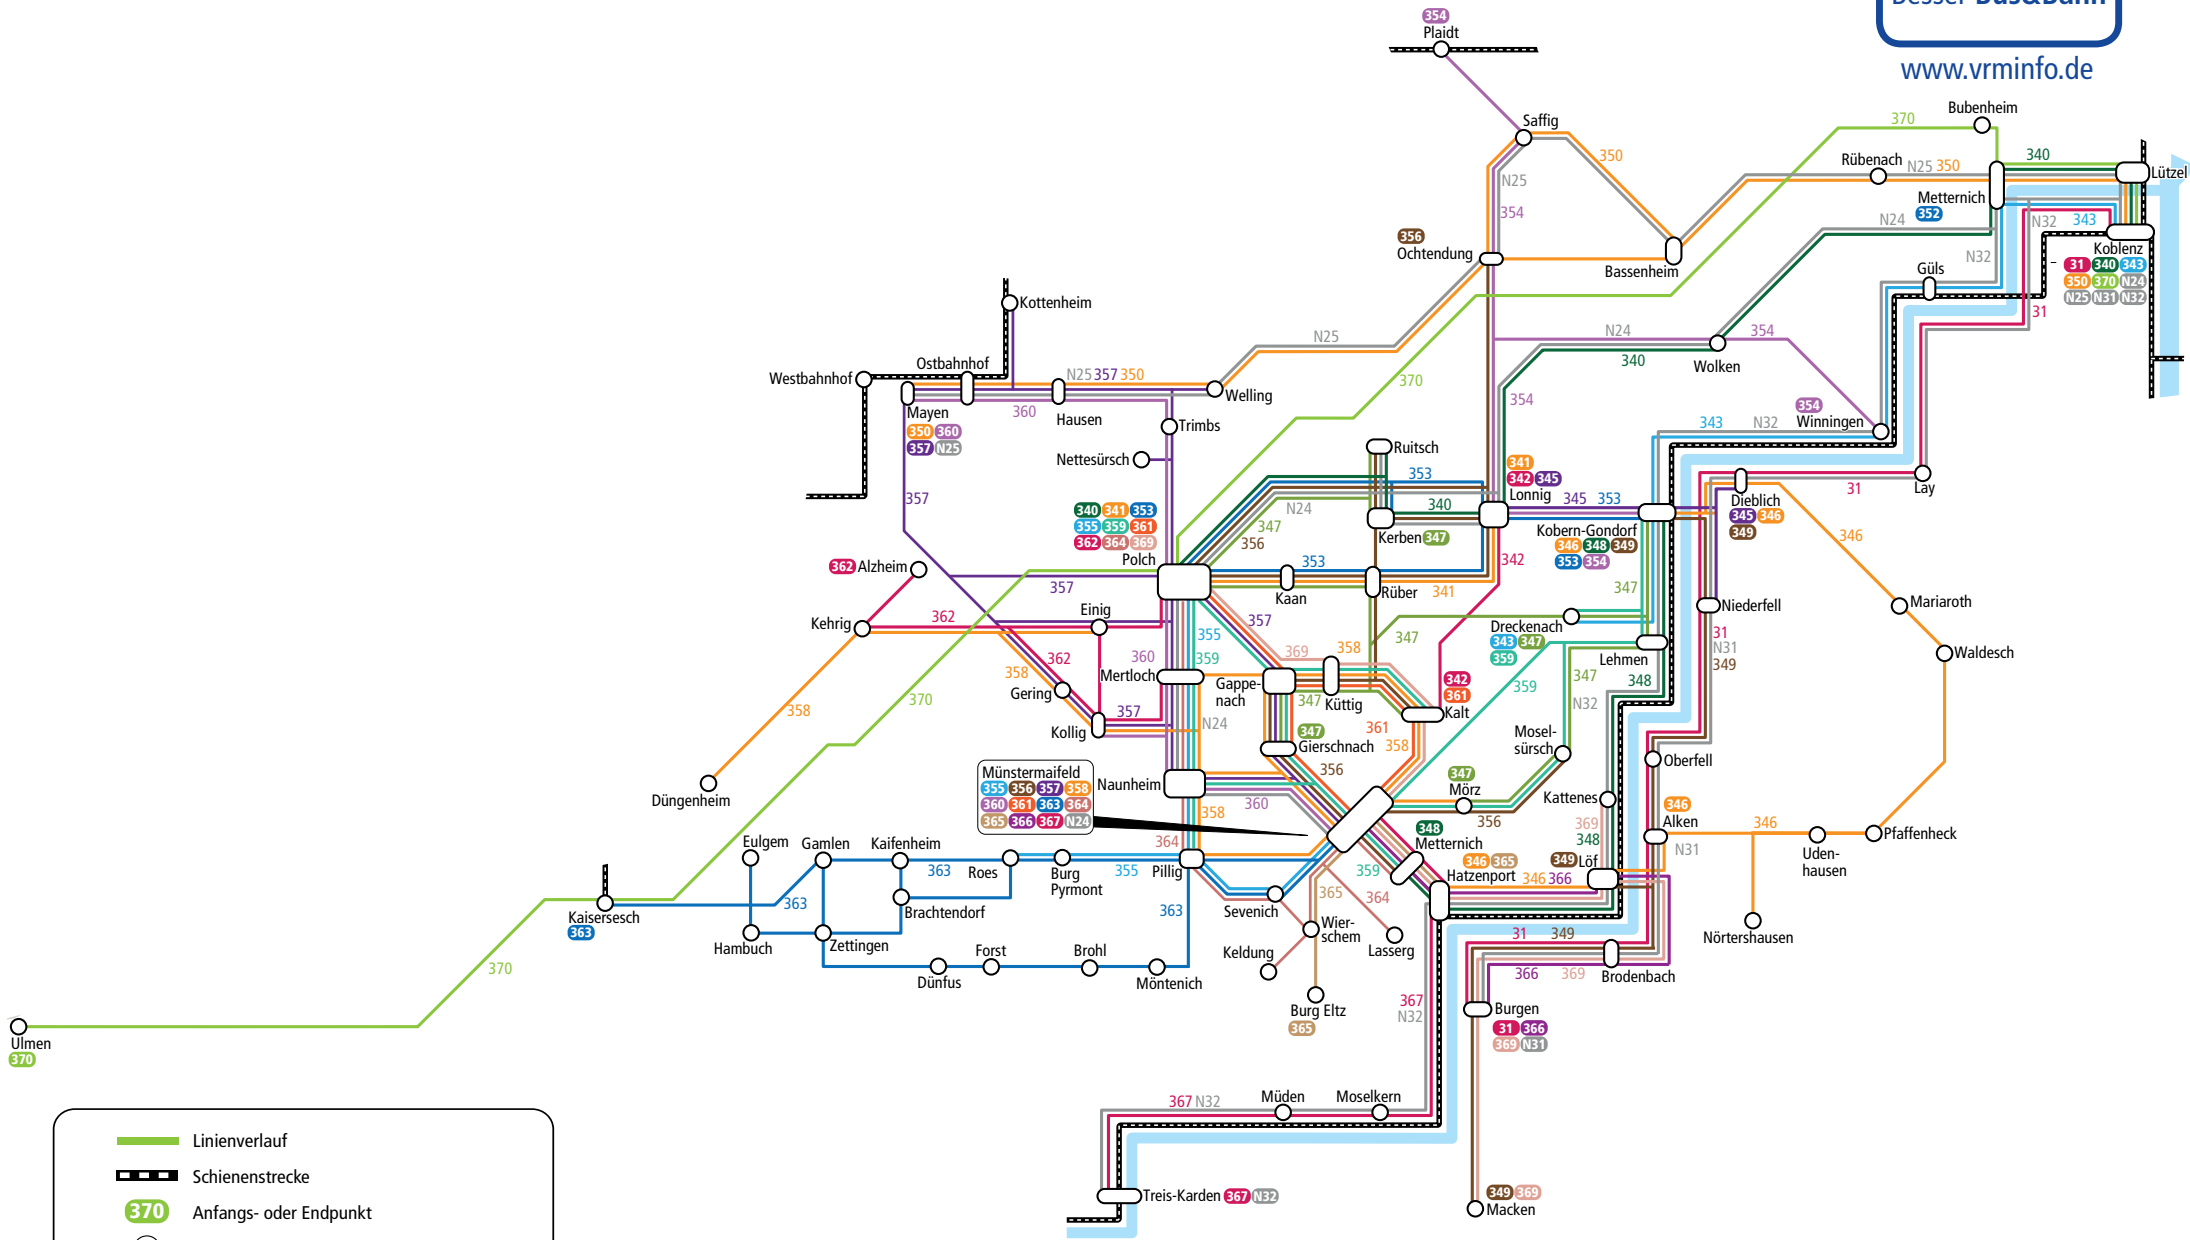

Linienbündel Maifeld

(Gesamtangebot siehe Liniennetzplan VRM)

www.vrm.info.de

- Linienverlauf
- Schienenstrecke
- 370 Anfangs- oder Endpunkt
- Polch Ort oder Ortsteil

Unter www.vrm.info.de können Sie die aktuellen Fahrpläne herunterladen oder die Fahrplanauskunft benutzen.