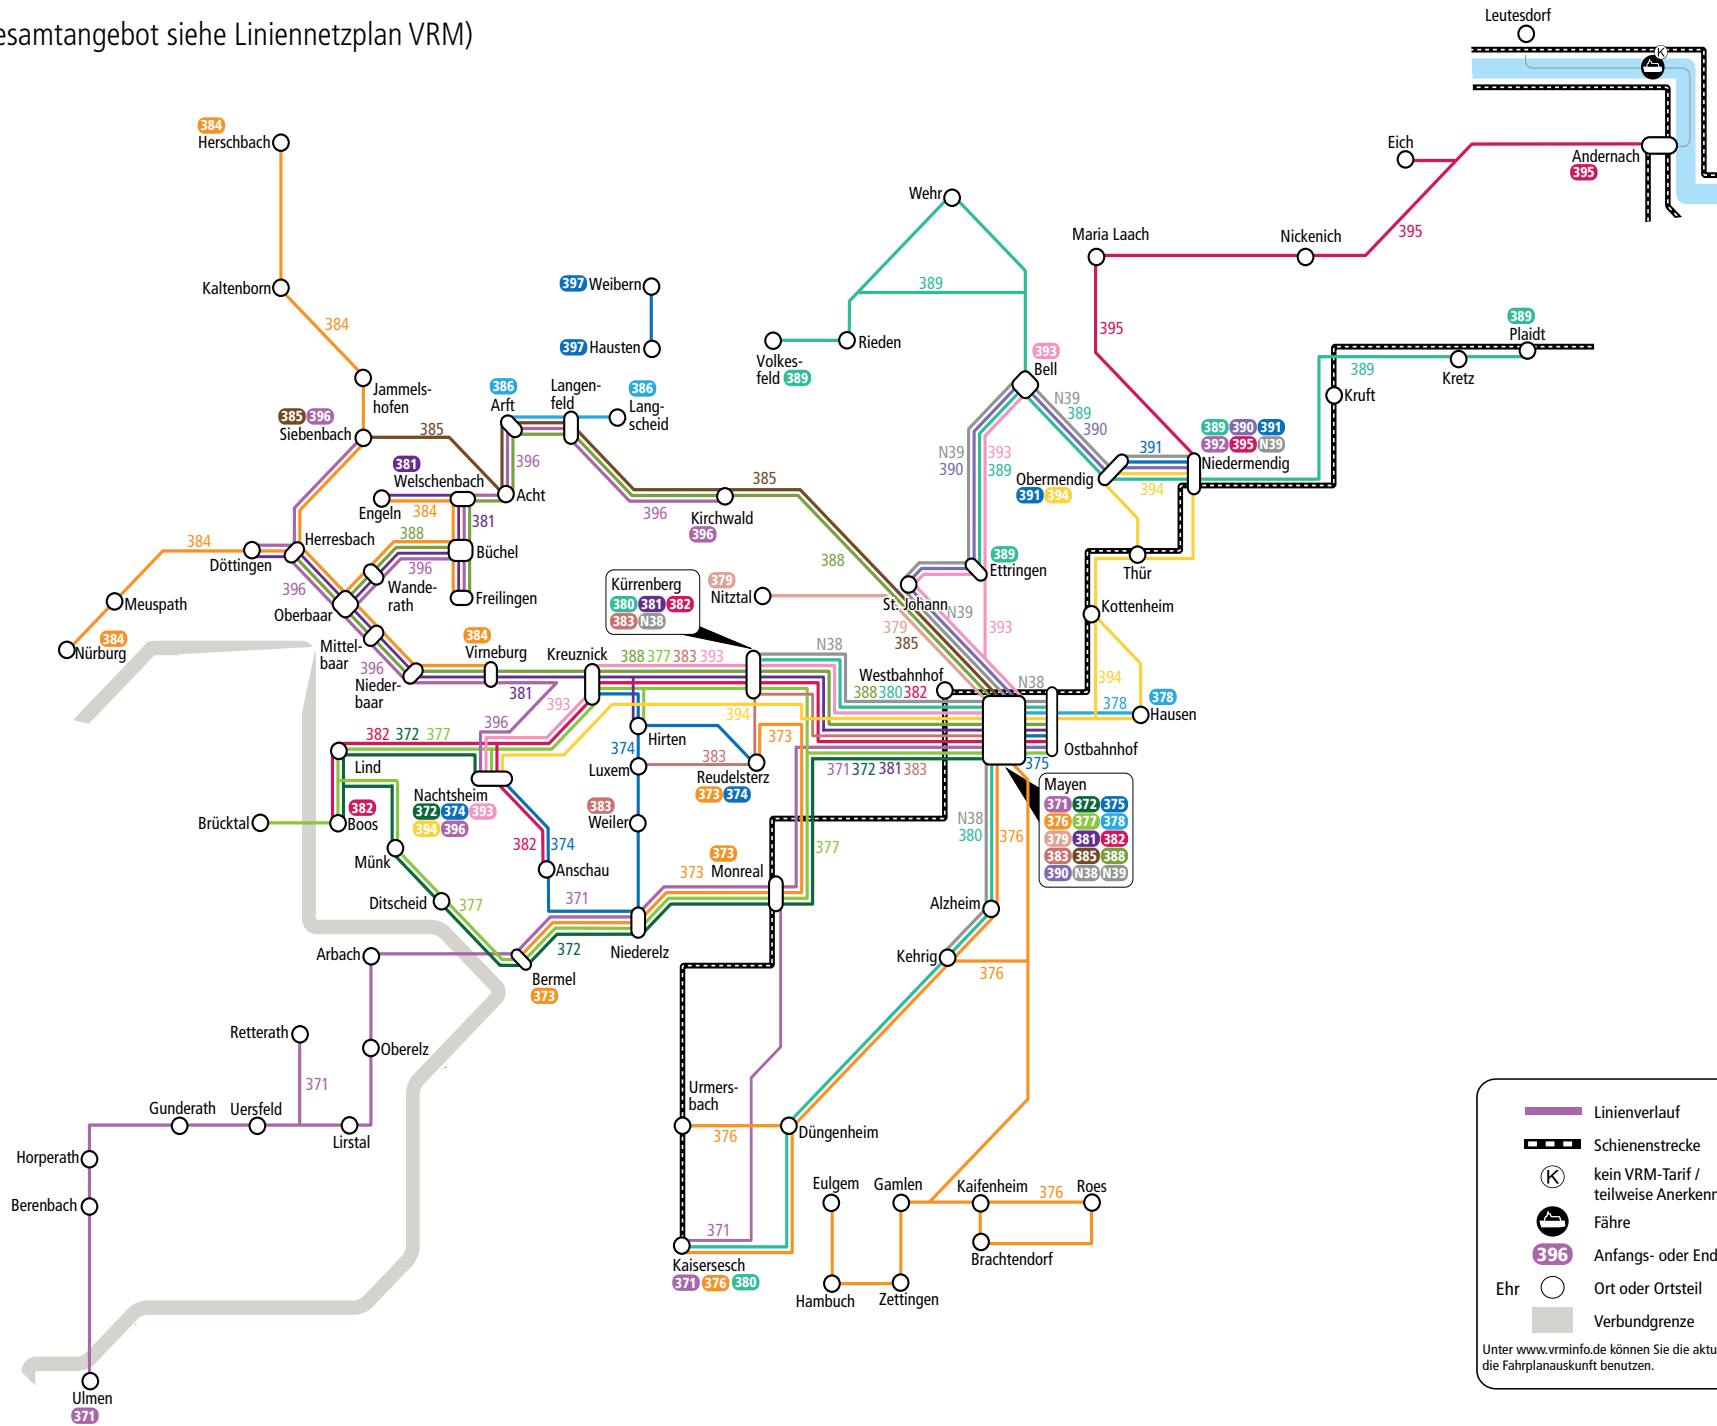

# Linienbündel Vordereifel

Besser Bus&Bahn

www.vrm.info.de

(Gesamtangebot siehe Liniennetzplan VRM)

**Legend:**

- Linienverlauf
- Schienenstrecke
- kein VRM-Tarif / teilweise Anerkennung des VRM-Tarifs
- Fähre
- Anfangs- oder Endpunkt
- Ort oder Ortsteil
- Verbundgrenze

Unter [www.vrm.info.de](http://www.vrm.info.de) können Sie die aktuellen Fahrpläne herunterladen oder die Fahrplanauskunft benutzen.