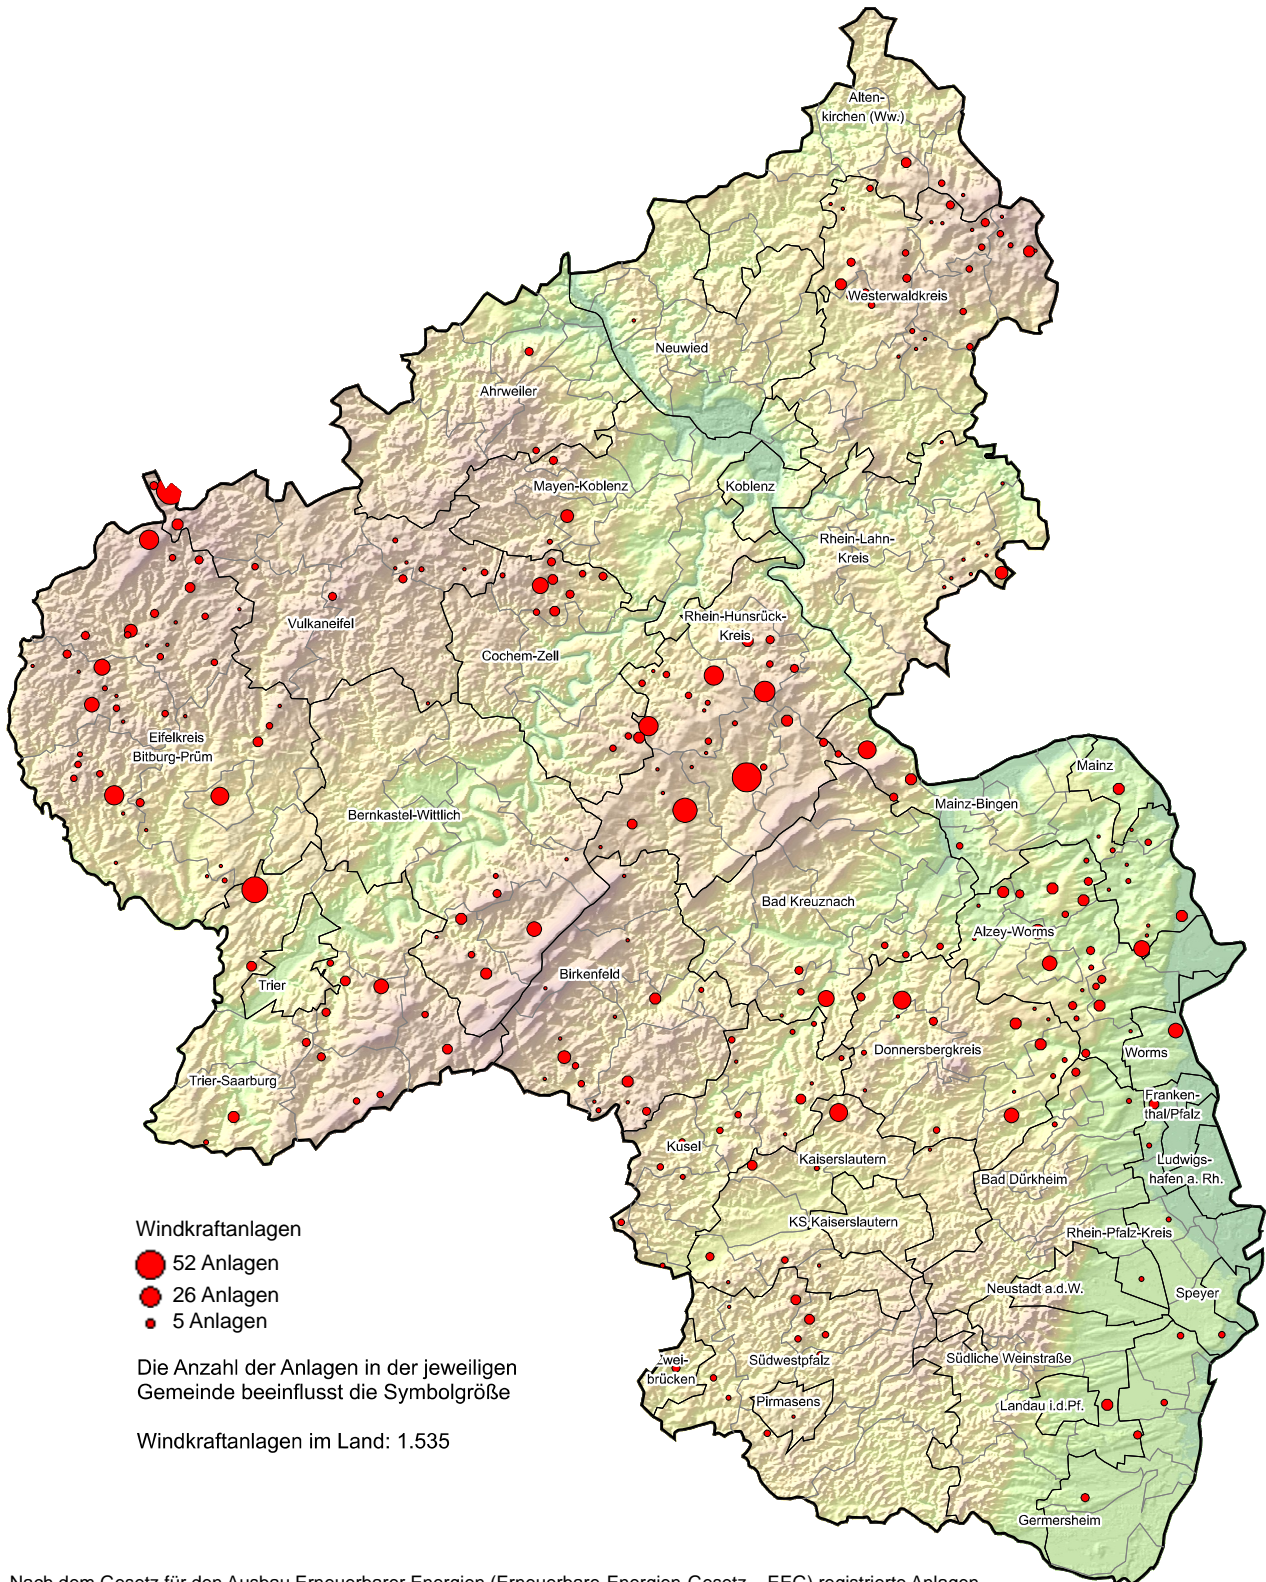

Windkraftanlagen in Rheinland-Pfalz 2016

Nach dem Gesetz für den Ausbau Erneuerbarer Energien (Erneuerbare-Energien-Gesetz – EEG) registrierte Anlagen.
Datenquelle: Bundesnetzagentur, Stand 25.09.2017