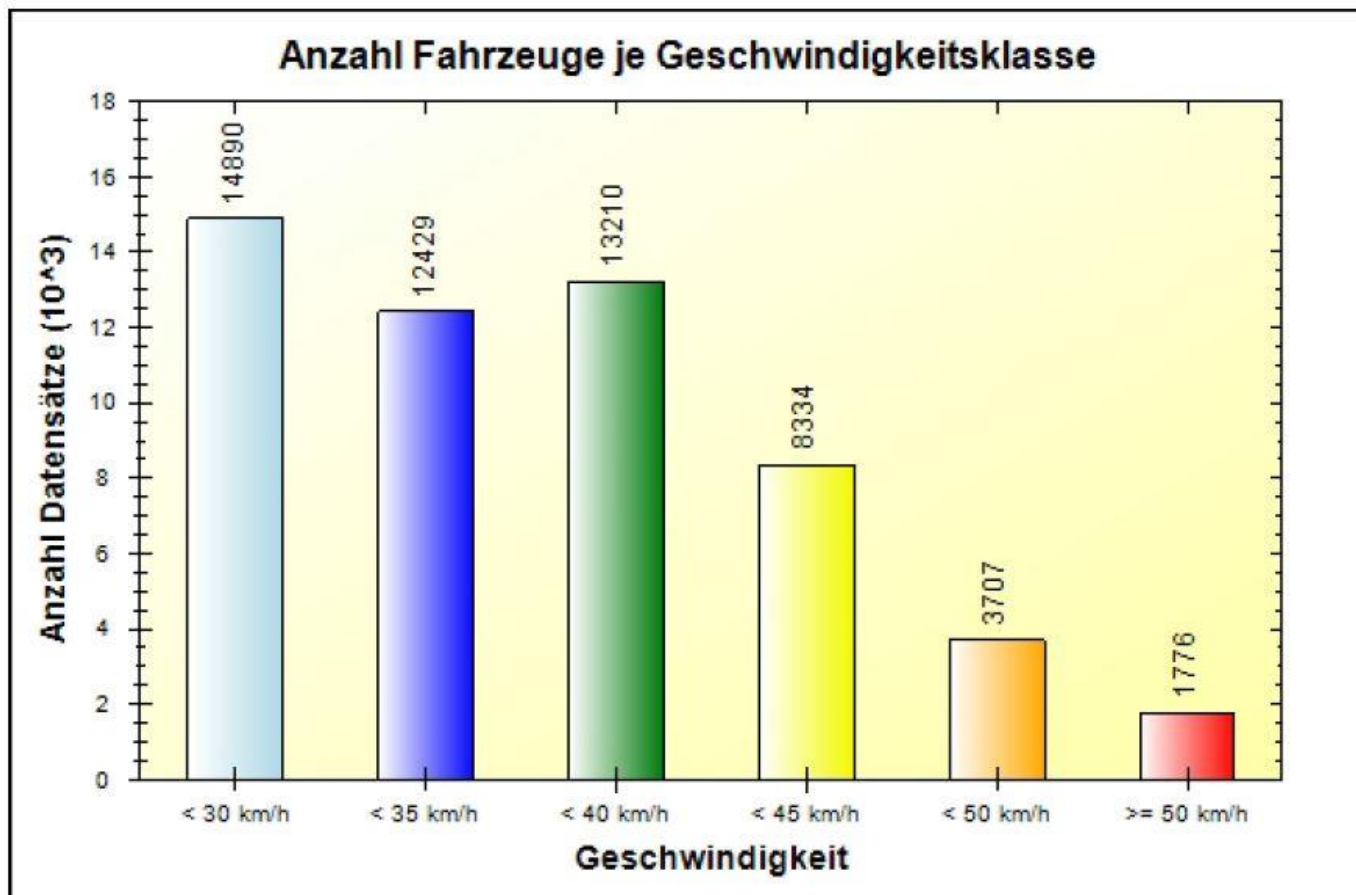

Verkehrsdatenauswertung

Verfasser:	Heck
Ort:	53619 Rheinbreitbach
Strasse:	Hauptstraße 48
Anfang der Auswertung:	08.04.2014 14:56
Ende der Auswertung:	15.04.2014 14:53
Richtung:	bidirektional
Anzahl Fahrzeuge gesamt:	54346
Anzahl Fahrzeuge pro Tag:	7766
VD gesamt:	34 km/h
V50 gesamt:	34 km/h
V85 gesamt:	42 km/h
Vmax gesamt:	88 km/h
V Überschreitung bei 30 km/h:	68,8 %
Fahrzeugklasse < 2,5m:	49,3 %
Fahrzeugklasse < 6,9m:	22,3 %
Fahrzeugklasse < 13,3m:	7,3 %
Fahrzeugklasse > 13,3m:	21,1 %

Ort: 53619 Rheinbreitbach
Strasse: Hauptstraße 48
Von: beide Fahrtrichtungen
Nach: beide Fahrtrichtungen

Anfang der Auswertung: 08.04.2014 14:56
Ende der Auswertung: 15.04.2014 14:53

	< 30 km/h	< 35 km/h	< 40 km/h	< 45 km/h	< 50 km/h	> 50 km/h	#
#	14890	12429	13210	8334	3707	1776	54346