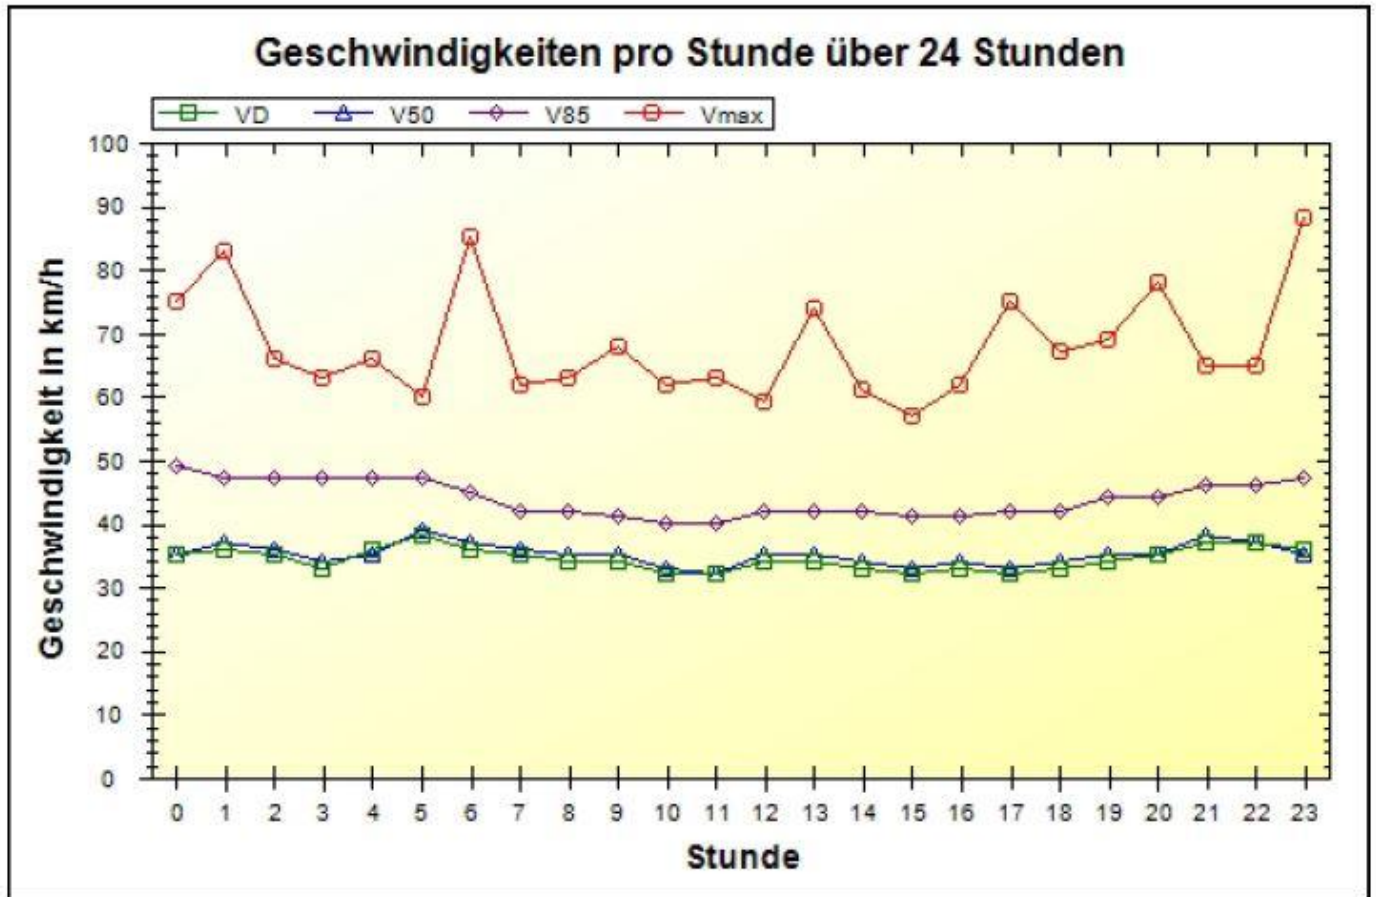

Anfang der Auswertung: 08.04.2014 14:56
Ende der Auswertung: 15.04.2014 14:53