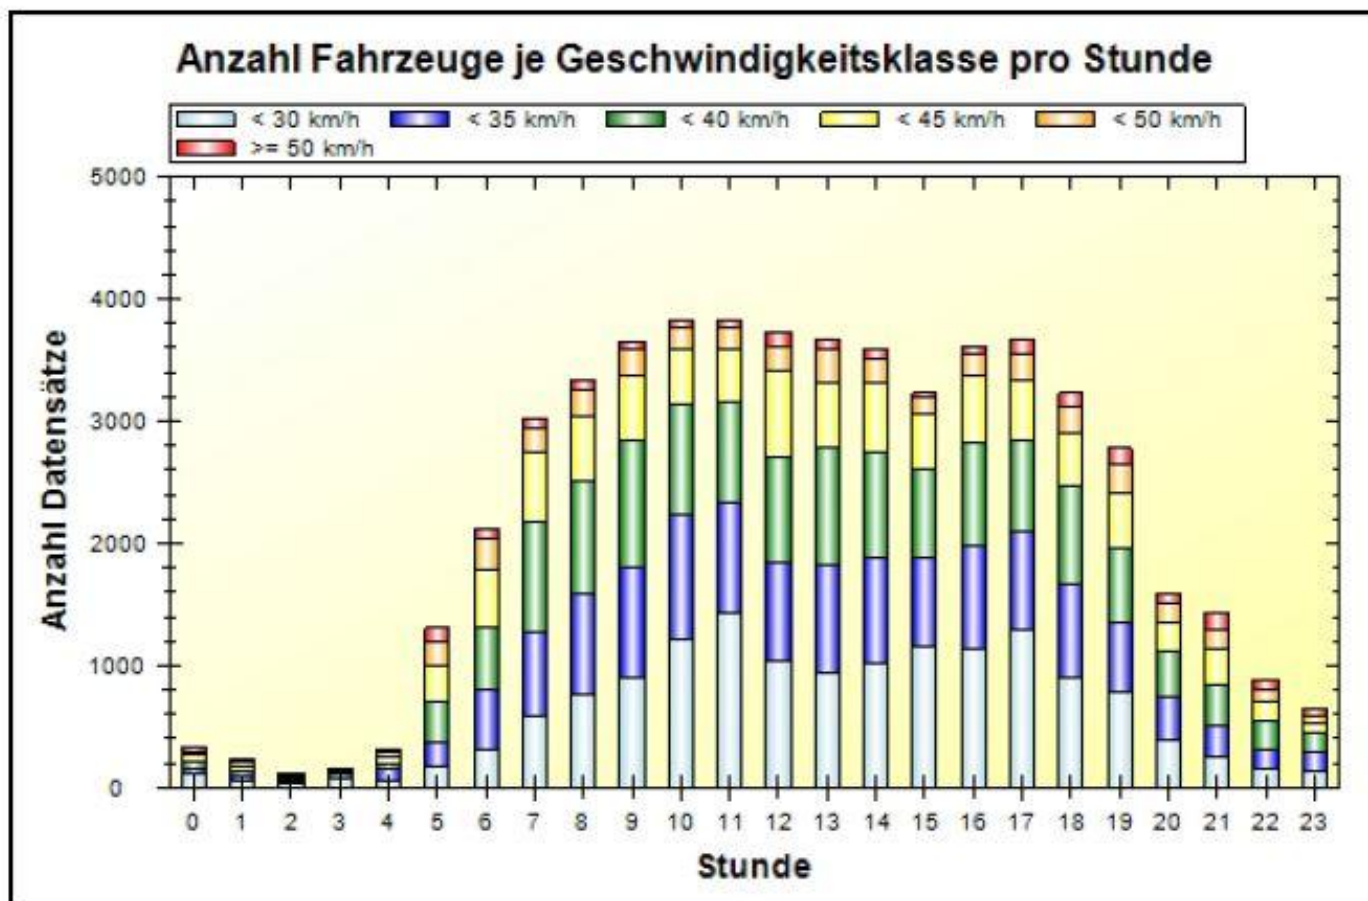

Verkehrsdatenauswertung

Verfasser:	Heck
Ort:	53619 Rheinbreitbach
Strasse:	Hauptstraße 48
Anfang der Auswertung:	08.04.2014 14:56
Ende der Auswertung:	15.04.2014 14:53
Richtung:	bidirektional
Anzahl Fahrzeuge gesamt:	54346
Anzahl Fahrzeuge pro Tag:	7766
VD gesamt:	34 km/h
V50 gesamt:	34 km/h
V85 gesamt:	42 km/h
Vmax gesamt:	88 km/h
V Überschreitung bei 30 km/h:	68,8 %
Fahrzeugklasse < 2,5m:	49,3 %
Fahrzeugklasse < 6,9m:	22,3 %
Fahrzeugklasse < 13,3m:	7,3 %
Fahrzeugklasse > 13,3m:	21,1 %

Ort: 53619 Rheinbreitbach
Strasse: Hauptstraße 48
Von: beide Fahrtrichtungen
Nach: beide Fahrtrichtungen

Anfang der Auswertung: 08.04.2014 14:56
Ende der Auswertung: 15.04.2014 14:53

	< 30 km/h	< 35 km/h	< 40 km/h	< 45 km/h	< 50 km/h	> 50 km/h	#
#	14890	12429	13210	8334	3707	1776	54346

Ort: 53619 Rheinbreitbach
Strasse: Hauptstraße 48
Von: beide Fahrtrichtungen
Nach: beide Fahrtrichtungen

Anfang der Auswertung: 08.04.2014 14:56
Ende der Auswertung: 15.04.2014 14:53

	00	01	02	03	04	05	06	07	08	09	10	11
< 30 km/h	109	65	36	67	56	170	319	582	760	893	1213	1425
< 35 km/h	52	26	16	17	96	202	474	699	835	912	1018	904
< 40 km/h	59	52	26	21	41	340	525	897	923	1038	909	828
< 45 km/h	51	35	21	23	53	291	459	568	526	528	452	441
< 50 km/h	22	37	7	22	40	197	252	199	214	210	172	161
> 50 km/h	47	24	15	13	30	106	85	71	78	68	53	64
#	340	239	121	163	316	1306	2114	3016	3336	3649	3817	3823