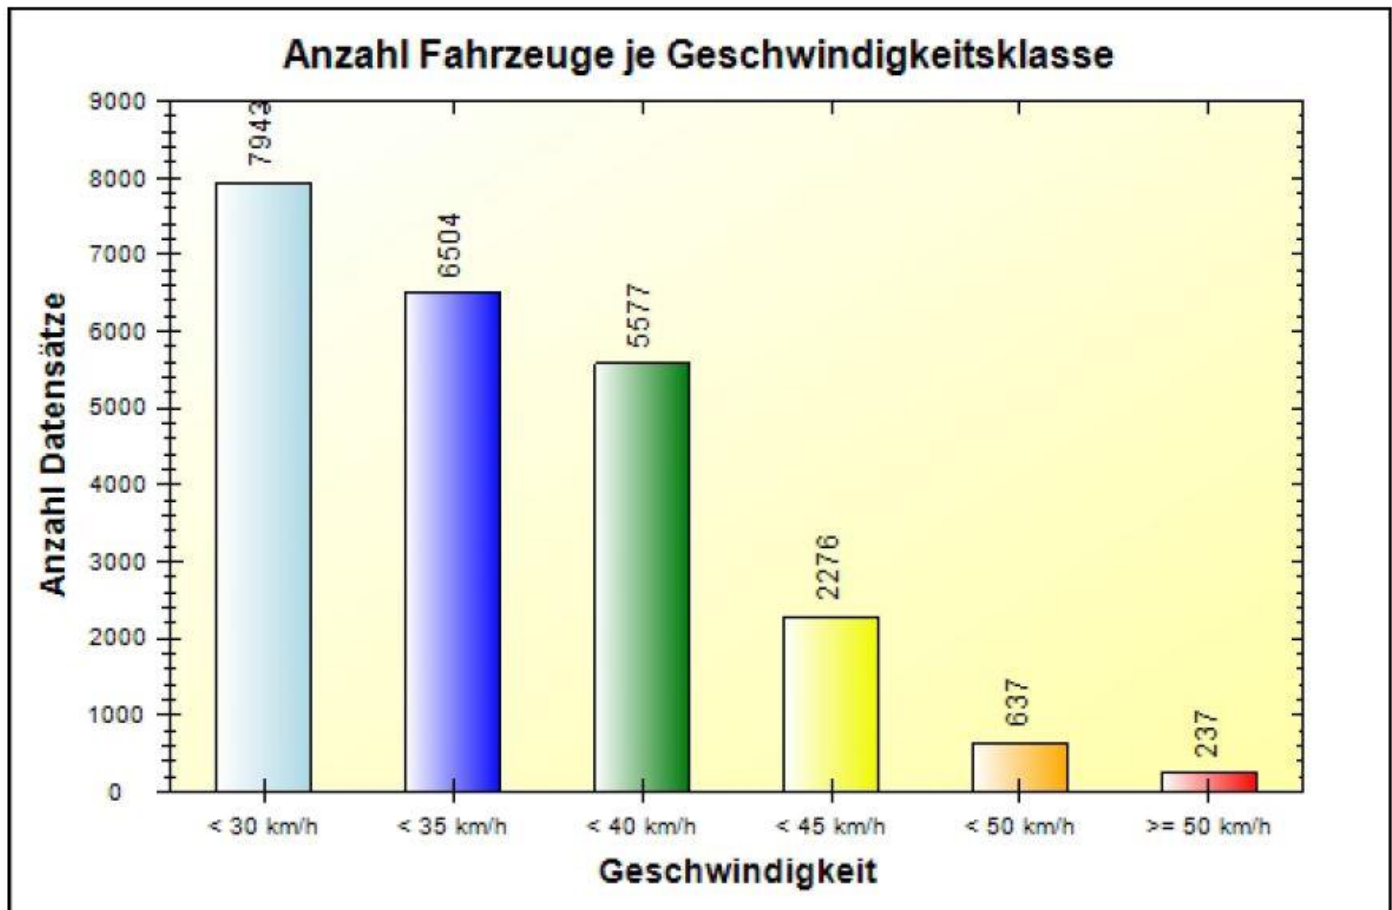

Verkehrsdatenauswertung

Verfasser:	Heck
Ort:	53619 Rheinbreitbach
Strasse:	Hauptstraße (erlaubt 50 km-h)
Anfang der Auswertung:	24.10.2014 11:00
Ende der Auswertung:	29.10.2014 11:00
Richtung:	bidirektional
Anzahl Fahrzeuge gesamt:	23174
Anzahl Fahrzeuge pro Tag:	4634
VD gesamt:	32 km/h
V50 gesamt:	32 km/h
V85 gesamt:	39 km/h
Vmax gesamt:	69 km/h
V Überschreitung bei 50 km/h:	0,8 %
Fahrzeugklasse < 2,5m:	14,7 %
Fahrzeugklasse < 6,9m:	84,8 %
Fahrzeugklasse < 13,3m:	0,5 %
Fahrzeugklasse > 13,3m:	0,0 %

Ort: 53619 Rheinbreitbach
Strasse: Hauptstraße (erlaubt 50 km-h)
Von: beidseitig
Nach: beidseitig

Anfang der Auswertung: 24.10.2014 11:00
Ende der Auswertung: 29.10.2014 11:00

	< 30 km/h	< 35 km/h	< 40 km/h	< 45 km/h	< 50 km/h	> 50 km/h	#
#	7943	6504	5577	2276	637	237	23174