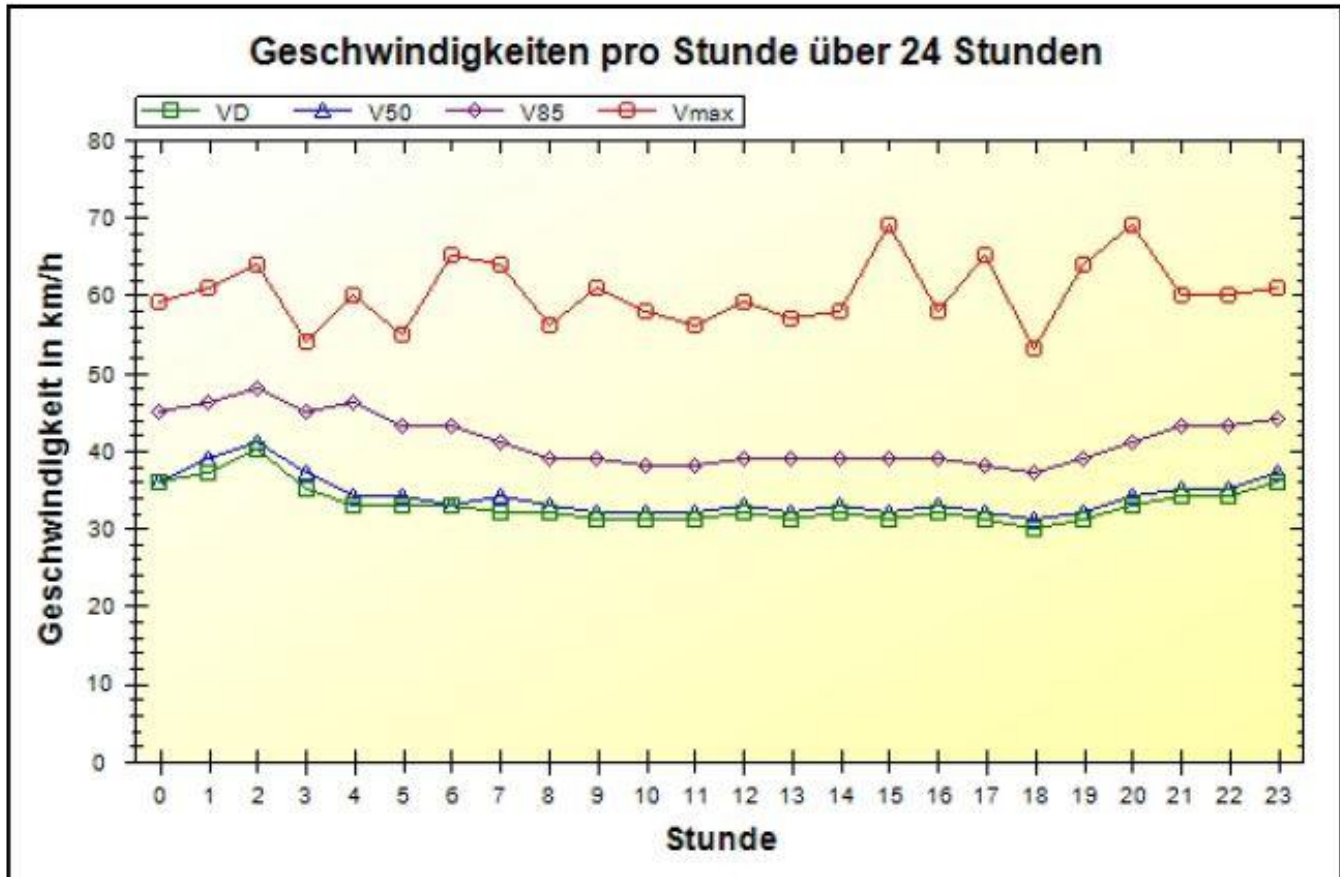

Anfang der Auswertung: 24.10.2014 11:00
Ende der Auswertung: 29.10.2014 11:00