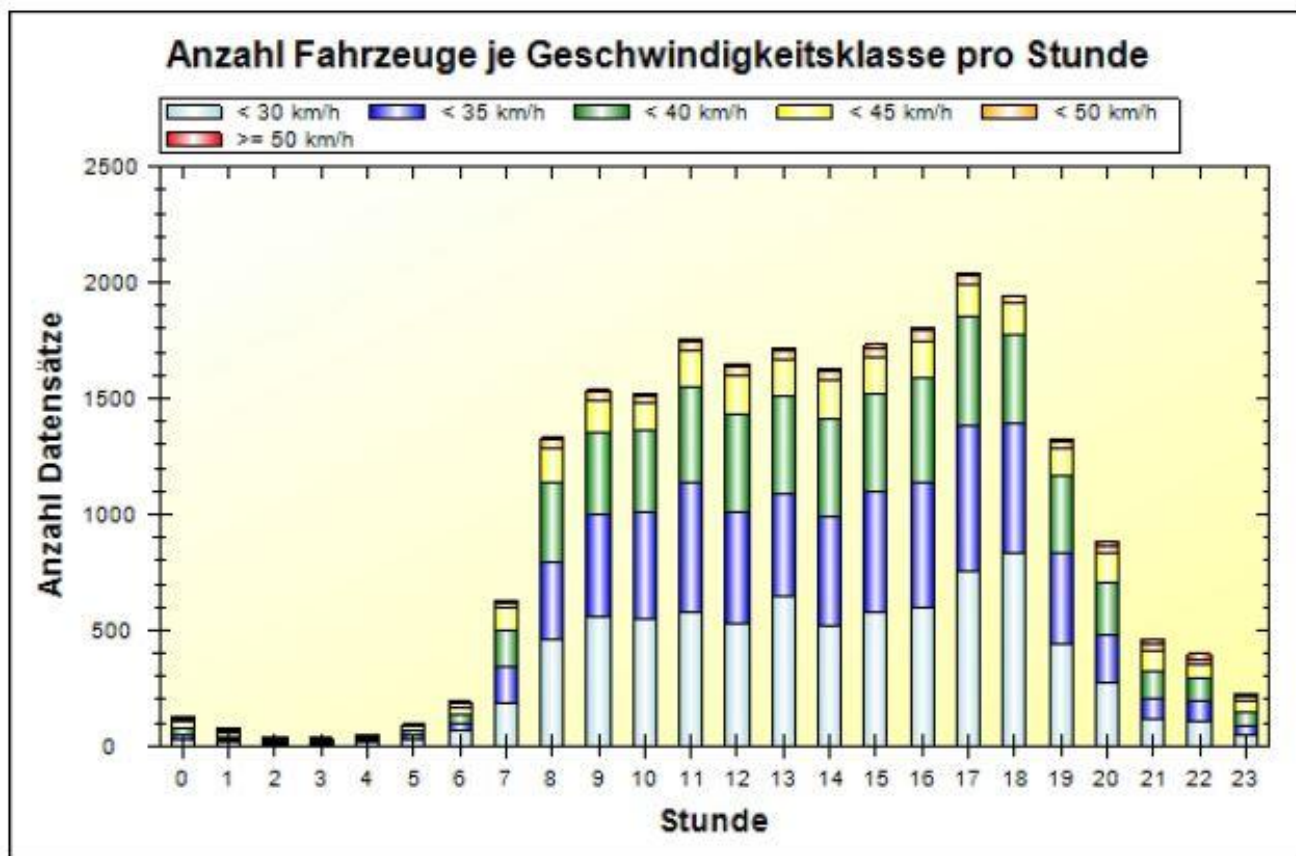

Verkehrsdatenauswertung

Verfasser:	Heck
Ort:	53619 Rheinbreitbach
Strasse:	Hauptstraße (erlaubt 50 km-h)
Anfang der Auswertung:	24.10.2014 11:00
Ende der Auswertung:	29.10.2014 11:00
Richtung:	bidirektional
Anzahl Fahrzeuge gesamt:	23174
Anzahl Fahrzeuge pro Tag:	4634
VD gesamt:	32 km/h
V50 gesamt:	32 km/h
V85 gesamt:	39 km/h
Vmax gesamt:	69 km/h
V Überschreitung bei 50 km/h:	0,8 %
Fahrzeugklasse < 2,5m:	14,7 %
Fahrzeugklasse < 6,9m:	84,8 %
Fahrzeugklasse < 13,3m:	0,5 %
Fahrzeugklasse > 13,3m:	0,0 %

Ort: 53619 Rheinbreitbach
Strasse: Hauptstraße (erlaubt 50 km-h)
Von: beidseitig
Nach: beidseitig

Anfang der Auswertung: 24.10.2014 11:00
Ende der Auswertung: 29.10.2014 11:00

	< 30 km/h	< 35 km/h	< 40 km/h	< 45 km/h	< 50 km/h	> 50 km/h	#
#	7943	6504	5577	2276	637	237	23174

Ort: 53619 Rheinbreitbach
 Strasse: Hauptstraße (erlaubt 50 km-h)
 Von: beidseitig
 Nach: beidseitig

Anfang der Auswertung: 24.10.2014 11:00
 Ende der Auswertung: 29.10.2014 11:00

	00	01	02	03	04	05	06	07	08	09	10	11
< 30 km/h	28	14	4	11	16	32	65	182	458	560	552	581
< 35 km/h	22	14	2	5	6	16	35	157	339	437	453	554
< 40 km/h	30	11	11	4	4	22	39	158	343	359	359	419
< 45 km/h	23	21	13	8	6	13	30	101	145	135	120	154
< 50 km/h	12	10	7	4	7	9	16	16	35	38	30	39
>= 50 km/h	8	7	4	2	4	2	6	8	10	8	4	7
#	123	77	41	34	43	94	191	622	1330	1537	1518	1754