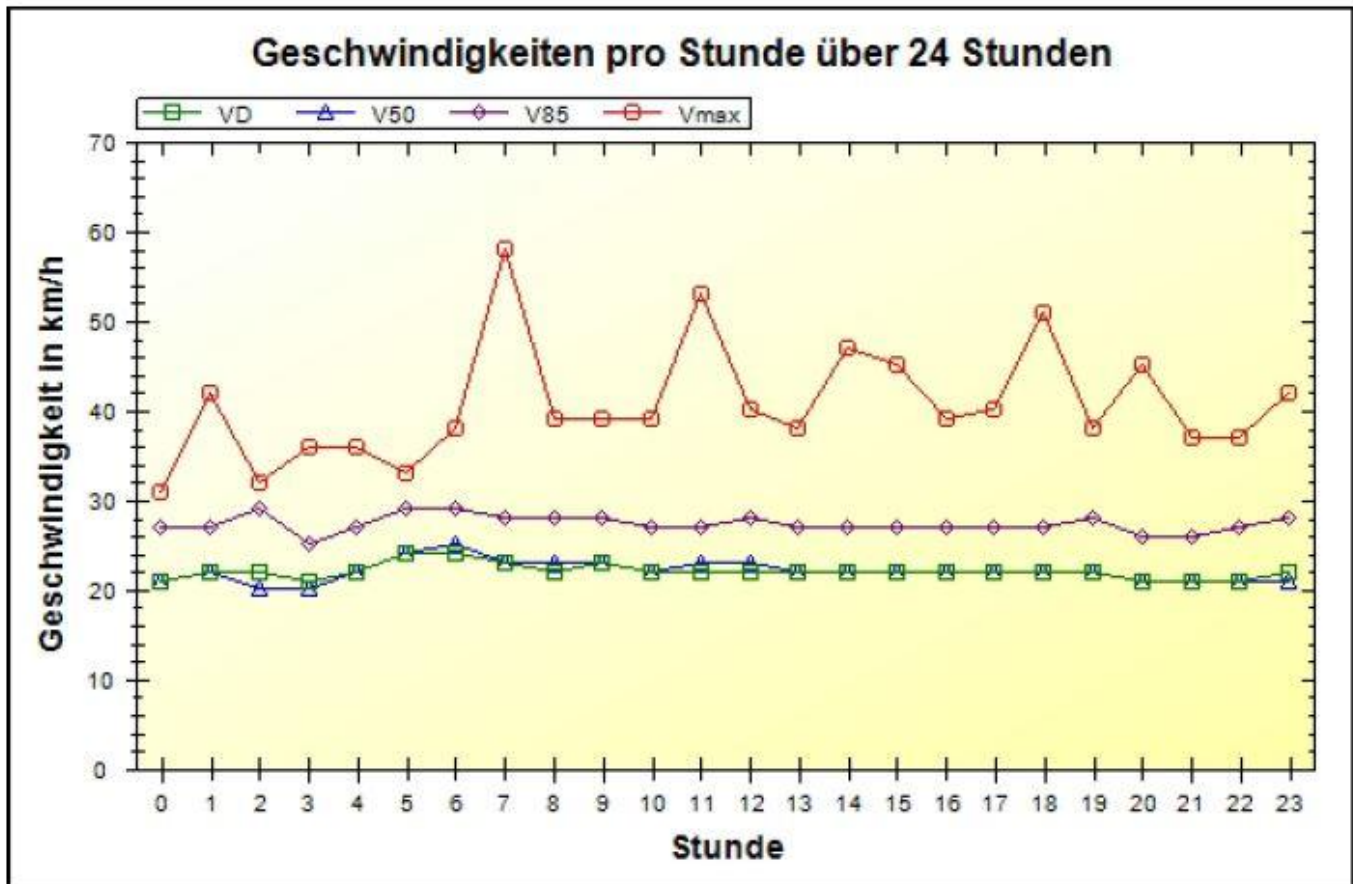

Verkehrsdatenauswertung

Verfasser:	Heck
Ort:	53619 Rheinbreitbach
Strasse:	Im Kettelfeld (erlaubt 50 km/h)
Anfang der Auswertung:	17.10.2014 11:00
Ende der Auswertung:	22.10.2014 11:00
Richtung:	bidirektional
Anzahl Fahrzeuge gesamt:	9269
Anzahl Fahrzeuge pro Tag:	1853
VD gesamt:	22 km/h
V50 gesamt:	22 km/h
V85 gesamt:	27 km/h
Vmax gesamt:	58 km/h
V Überschreitung bei 50 km/h:	0,0 %
Fahrzeugklasse < 2,5m:	11,8 %
Fahrzeugklasse < 6,9m:	86,8 %
Fahrzeugklasse < 13,3m:	1,3 %
Fahrzeugklasse > 13,3m:	0,1 %

Ort: 53619 Rheinbreitbach
Strasse: Im Kettelfeld (erlaubt 50 km/h)
Von: beidseitig
Nach: beidseitig

Anfang der Auswertung: 17.10.2014 11:00
Ende der Auswertung: 22.10.2014 11:00

	00	01	02	03	04	05	06	07	08	09	10	11
< 30 km/h	38	35	21	31	51	142	292	584	540	564	571	627
< 35 km/h	2	1	3	2	4	17	34	48	45	46	40	41
< 40 km/h	0	0	0	1	1	0	3	5	6	7	3	5
< 45 km/h	0	2	0	0	0	0	0	0	0	0	0	0
< 50 km/h	0	0	0	0	0	0	0	0	0	0	0	0
>= 50 km/h	0	0	0	0	0	0	0	1	0	0	0	1
#	40	38	24	34	56	159	329	638	591	617	614	674

	12	13	14	15	16	17	18	19	20	21	22	23	#
< 30 km/h	634	622	597	595	673	568	513	343	206	134	105	56	8542
< 35 km/h	52	40	37	30	41	38	39	27	9	14	6	5	621
< 40 km/h	8	9	4	6	8	7	11	3	2	1	2	1	93
< 45 km/h	1	0	0	0	0	1	2	0	0	0	0	1	7
< 50 km/h	0	0	1	1	0	0	0	0	1	0	0	0	3
>= 50 km/h	0	0	0	0	0	0	1	0	0	0	0	0	3
#	695	671	639	632	722	614	566	373	218	149	113	63	9269

Ort: 53619 Rheinbreitbach
Strasse: Im Kettelfeld (erlaubt 50 km/h)
Von: beidseitig
Nach: beidseitig

Anfang der Auswertung: 17.10.2014 11:00
Ende der Auswertung: 22.10.2014 11:00

km/h	00	01	02	03	04	05	06	07	08	09	10	11
VD	21	22	22	21	22	24	24	23	22	23	22	22
V50	21	22	20	20	22	24	25	23	23	23	22	23
V85	27	27	29	25	27	29	29	28	28	28	27	27
Vmax	31	42	32	36	36	33	38	58	39	39	39	53