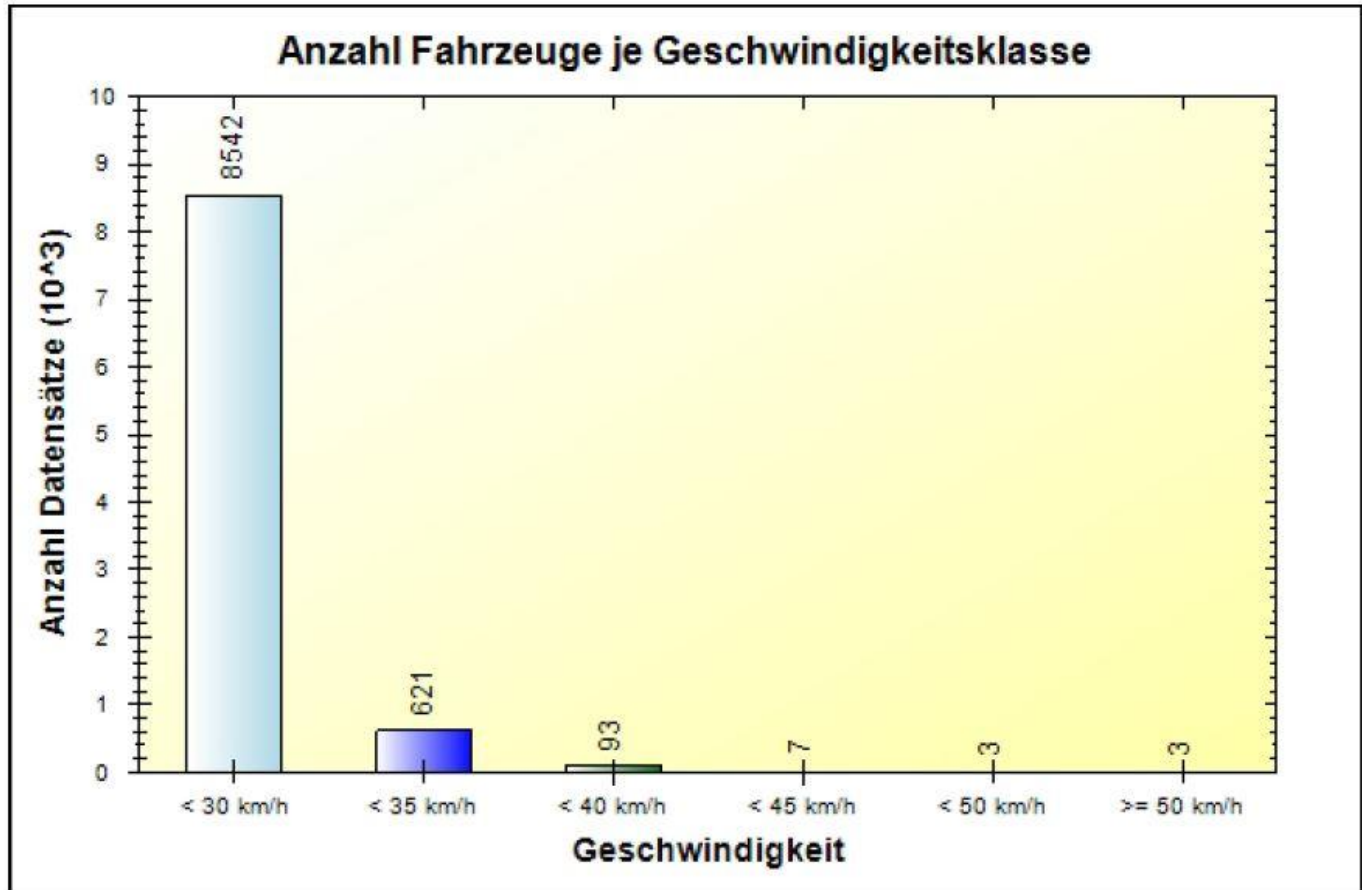

Verkehrsdatenauswertung

Verfasser:	Heck
Ort:	53619 Rheinbreitbach
Strasse:	Im Kettelfeld (erlaubt 50 km/h)
Anfang der Auswertung:	17.10.2014 11:00
Ende der Auswertung:	22.10.2014 11:00
Richtung:	bidirektional
Anzahl Fahrzeuge gesamt:	9269
Anzahl Fahrzeuge pro Tag:	1853
VD gesamt:	22 km/h
V50 gesamt:	22 km/h
V85 gesamt:	27 km/h
Vmax gesamt:	58 km/h
V Überschreitung bei 50 km/h:	0,0 %
Fahrzeugklasse < 2,5m:	11,8 %
Fahrzeugklasse < 6,9m:	86,8 %
Fahrzeugklasse < 13,3m:	1,3 %
Fahrzeugklasse > 13,3m:	0,1 %

Ort: 53619 Rheinbreitbach
Strasse: Im Kettelfeld (erlaubt 50 km/h)
Von: beidseitig
Nach: beidseitig

Anfang der Auswertung: 17.10.2014 11:00
Ende der Auswertung: 22.10.2014 11:00

	< 30 km/h	< 35 km/h	< 40 km/h	< 45 km/h	< 50 km/h	> 50 km/h	#
#	8542	621	93	7	3	3	9269

Ort: 53619 Rheinbreitbach
Strasse: Im Kettelfeld (erlaubt 50 km/h)
Von: beidseitig
Nach: beidseitig

Anfang der Auswertung: 17.10.2014 11:00
Ende der Auswertung: 22.10.2014 11:00

	00	01	02	03	04	05	06	07	08	09	10	11
< 30 km/h	38	35	21	31	51	142	292	584	540	564	571	627
< 35 km/h	2	1	3	2	4	17	34	48	45	46	40	41
< 40 km/h	0	0	0	1	1	0	3	5	6	7	3	5
< 45 km/h	0	2	0	0	0	0	0	0	0	0	0	0
< 50 km/h	0	0	0	0	0	0	0	0	0	0	0	0
>= 50 km/h	0	0	0	0	0	0	0	1	0	0	0	1
#	40	38	24	34	56	159	329	638	591	617	614	674

Ort: 53619 Rheinbreitbach
Strasse: Im Kettelfeld (erlaubt 50 km/h)
Von: beidseitig
Nach: beidseitig

Anfang der Auswertung: 17.10.2014 11:00
Ende der Auswertung: 22.10.2014 11:00

km/h	00	01	02	03	04	05	06	07	08	09	10	11
VD	21	22	22	21	22	24	24	23	22	23	22	22
V50	21	22	20	20	22	24	25	23	23	23	22	23
V85	27	27	29	25	27	29	29	28	28	28	27	27
Vmax	31	42	32	36	36	33	38	58	39	39	39	53