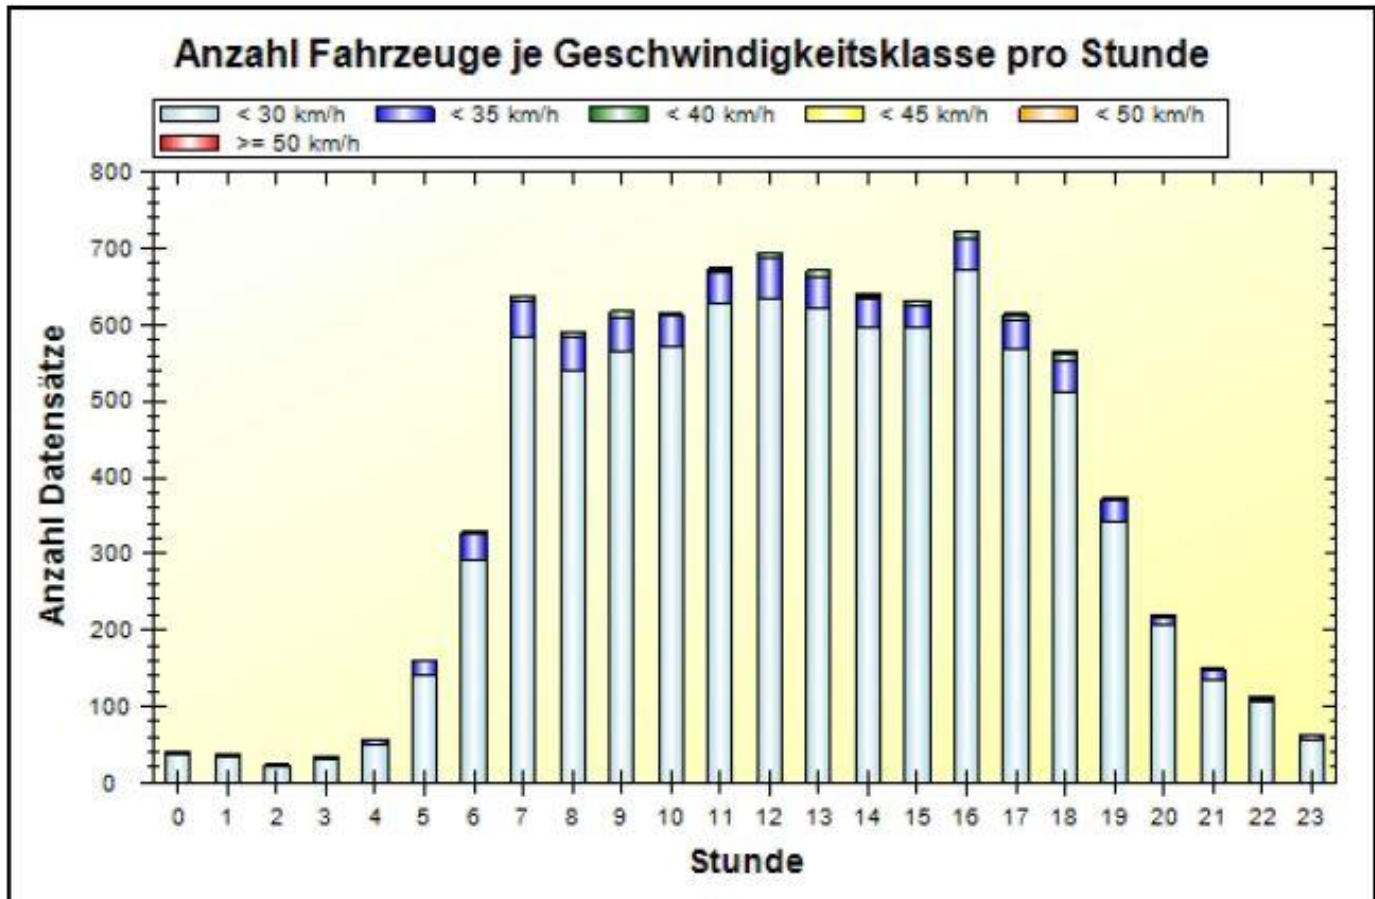

Verkehrsdatenauswertung

Verfasser:	Heck
Ort:	53619 Rheinbreitbach
Strasse:	Im Kettelfeld (erlaubt 50 km/h)
Anfang der Auswertung:	17.10.2014 11:00
Ende der Auswertung:	22.10.2014 11:00
Richtung:	bidirektional
Anzahl Fahrzeuge gesamt:	9269
Anzahl Fahrzeuge pro Tag:	1853
VD gesamt:	22 km/h
V50 gesamt:	22 km/h
V85 gesamt:	27 km/h
Vmax gesamt:	58 km/h
V Überschreitung bei 50 km/h:	0,0 %
Fahrzeugklasse < 2,5m:	11,8 %
Fahrzeugklasse < 6,9m:	86,8 %
Fahrzeugklasse < 13,3m:	1,3 %
Fahrzeugklasse > 13,3m:	0,1 %

Ort: 53619 Rheinbreitbach
Strasse: Im Kettelfeld (erlaubt 50 km/h)
Von: beidseitig
Nach: beidseitig

Anfang der Auswertung: 17.10.2014 11:00
Ende der Auswertung: 22.10.2014 11:00

	< 30 km/h	< 35 km/h	< 40 km/h	< 45 km/h	< 50 km/h	> 50 km/h	#
#	8542	621	93	7	3	3	9269

Ort: 53619 Rheinbreitbach
Strasse: Im Kettelfeld (erlaubt 50 km/h)
Von: beidseitig
Nach: beidseitig

Anfang der Auswertung: 17.10.2014 11:00
Ende der Auswertung: 22.10.2014 11:00

	00	01	02	03	04	05	06	07	08	09	10	11
< 30 km/h	38	35	21	31	51	142	292	584	540	564	571	627
< 35 km/h	2	1	3	2	4	17	34	48	45	46	40	41
< 40 km/h	0	0	0	1	1	0	3	5	6	7	3	5
< 45 km/h	0	2	0	0	0	0	0	0	0	0	0	0
< 50 km/h	0	0	0	0	0	0	0	0	0	0	0	0
>= 50 km/h	0	0	0	0	0	0	0	1	0	0	0	1
#	40	38	24	34	56	159	329	638	591	617	614	674

Ort: 53619 Rheinbreitbach
Strasse: Im Kettelfeld (erlaubt 50 km/h)
Von: beidseitig
Nach: beidseitig

Anfang der Auswertung: 17.10.2014 11:00
Ende der Auswertung: 22.10.2014 11:00

km/h	00	01	02	03	04	05	06	07	08	09	10	11
VD	21	22	22	21	22	24	24	23	22	23	22	22
V50	21	22	20	20	22	24	25	23	23	23	22	23
V85	27	27	29	25	27	29	29	28	28	28	27	27
Vmax	31	42	32	36	36	33	38	58	39	39	39	53