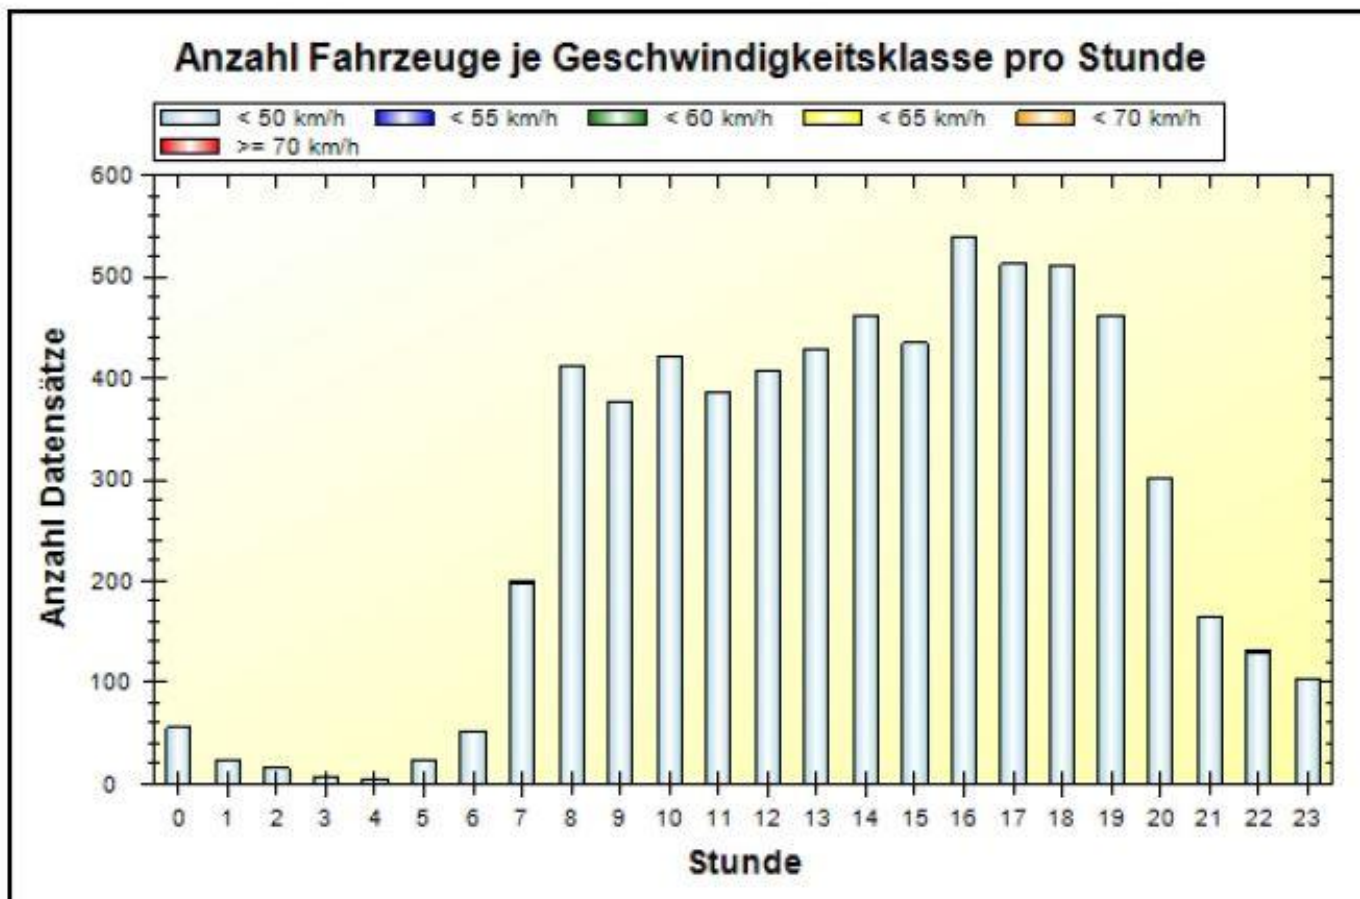

Anfang der Auswertung: 19.11.2014 11:58

Ende der Auswertung: 26.11.2014 11:58