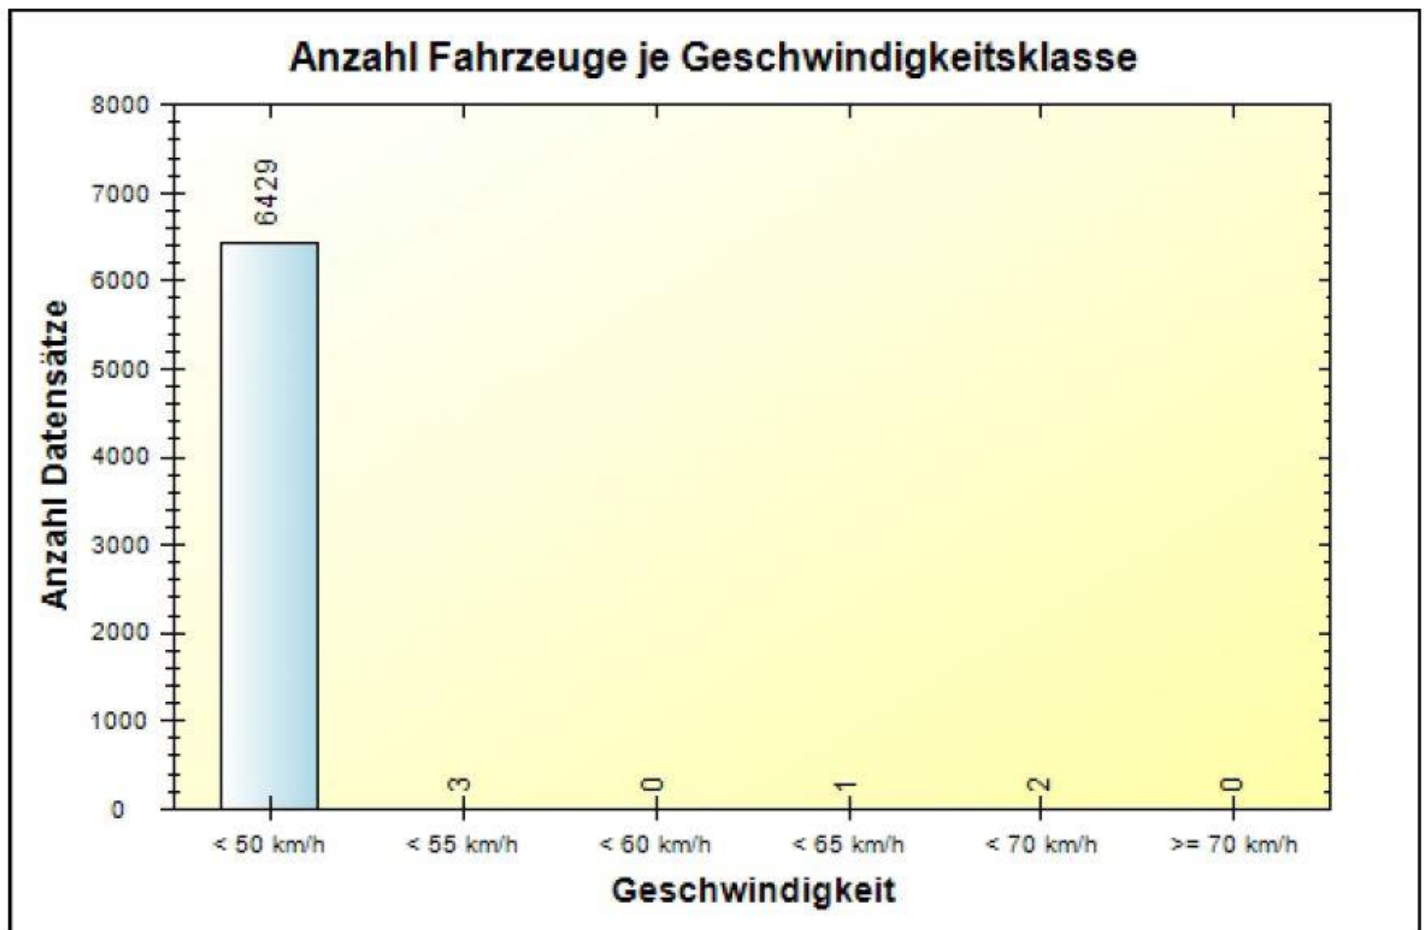

# Verkehrsdatenauswertung

Verfasser:	Heck
Ort:	53619 Rheinbreitbach
Strasse:	Rheinblickstraße 39 (erlaubt 50 km-h)
Anfang der Auswertung:	19.11.2014 11:58
Ende der Auswertung:	26.11.2014 11:58
Richtung:	bidirektional
Anzahl Fahrzeuge gesamt:	6435
Anzahl Fahrzeuge pro Tag:	919
VD gesamt:	27 km/h
V50 gesamt:	28 km/h
V85 gesamt:	34 km/h
Vmax gesamt:	68 km/h
V Überschreitung bei 50 km/h:	0,1 %
Fahrzeugklasse < 2,5m:	23,9 %
Fahrzeugklasse < 6,9m:	76,0 %
Fahrzeugklasse < 13,3m:	0,1 %
Fahrzeugklasse > 13,3m:	0,0 %

**Ort:** 53619 Rheinbreitbach  
**Strasse:** Rheinblickstraße 39 (erlaubt 50 km-h)  
**Von:** beide Fahrtrichtungen  
**Nach:** beide Fahrtrichtungen

**Anfang der Auswertung:** 19.11.2014 11:58  
**Ende der Auswertung:** 26.11.2014 11:58