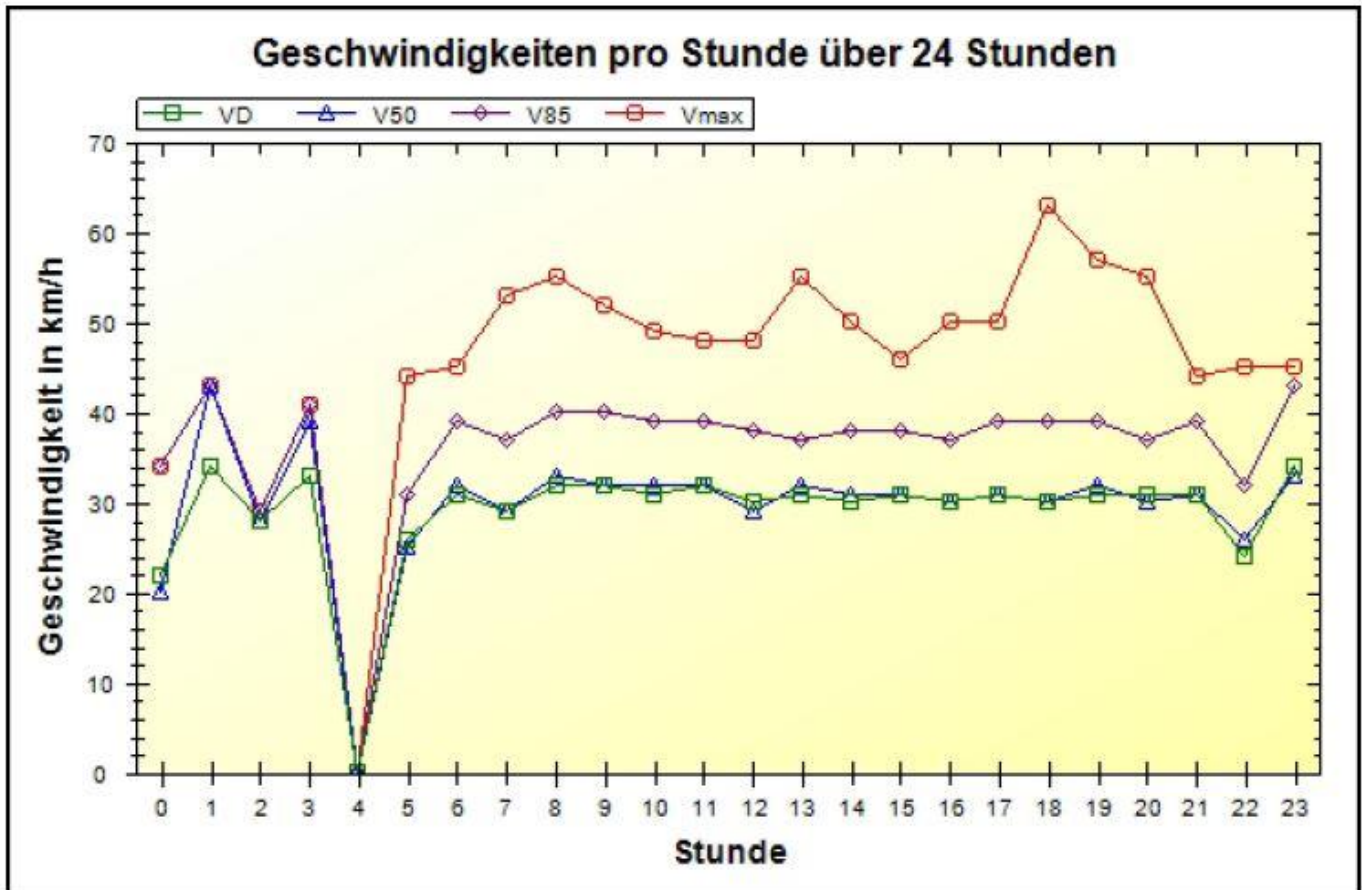

Verkehrsdatenauswertung

Verfasser:	Heck
Ort:	53619 Rheinbreitbach
Strasse:	Rheinblickstraße 70 (erlaubt 30 km/h)
Anfang der Auswertung:	04.06.2014 15:28
Ende der Auswertung:	10.06.2014 14:48
Richtung:	bidirektional
Anzahl Fahrzeuge gesamt:	1512
Anzahl Fahrzeuge pro Tag:	253
VD gesamt:	31 km/h
V50 gesamt:	31 km/h
V85 gesamt:	39 km/h
Vmax gesamt:	63 km/h
V Überschreitung bei 30 km/h:	52,6 %
Fahrzeugklasse < 2,5m:	11,4 %
Fahrzeugklasse < 6,9m:	80,6 %
Fahrzeugklasse < 13,3m:	6,4 %
Fahrzeugklasse > 13,3m:	1,7 %

Ort: 53619 Rheinbreitbach
Strasse: Rheinblickstraße 70 (erlaubt 30 km/h)
Von: beidseitig
Nach: beidseitig

Anfang der Auswertung: 04.06.2014 15:28
Ende der Auswertung: 10.06.2014 14:48

	00	01	02	03	04	05	06	07	08	09	10	11
< 30 km/h	7	1	3	1	0	6	14	34	30	36	41	40
< 35 km/h	2	0	0	1	0	3	10	13	23	27	27	38
< 40 km/h	0	0	0	1	0	0	12	12	20	20	24	30
< 45 km/h	0	1	0	2	0	1	3	2	8	14	6	11
< 50 km/h	0	0	0	0	0	0	1	2	4	2	6	5
>= 50 km/h	0	0	0	0	0	0	0	1	2	2	0	0
#	9	2	3	5	0	10	40	64	87	101	104	124

	12	13	14	15	16	17	18	19	20	21	22	23	#
< 30 km/h	55	33	46	39	67	47	52	27	22	12	22	6	641
< 35 km/h	22	31	27	27	37	30	26	16	17	9	7	4	397
< 40 km/h	19	22	25	22	18	21	13	14	10	6	1	1	291
< 45 km/h	9	7	7	8	9	7	6	7	3	4	1	6	122
< 50 km/h	3	1	1	2	4	5	6	1	0	0	1	1	45
>= 50 km/h	0	2	1	0	1	2	2	2	1	0	0	0	16
#	108	96	107	98	136	112	105	67	53	31	32	18	1512

Ort: 53619 Rheinbreitbach
Strasse: Rheinblickstraße 70 (erlaubt 30 km/h)
Von: beidseitig
Nach: beidseitig

Anfang der Auswertung: 04.06.2014 15:28
Ende der Auswertung: 10.06.2014 14:48

km/h	00	01	02	03	04	05	06	07	08	09	10	11
VD	22	34	28	33	0	26	31	29	32	32	31	32
V50	20	43	28	39	0	25	32	29	33	32	32	32
V85	34	43	29	41	0	31	39	37	40	40	39	39
Vmax	34	43	29	41	0	44	45	53	55	52	49	48