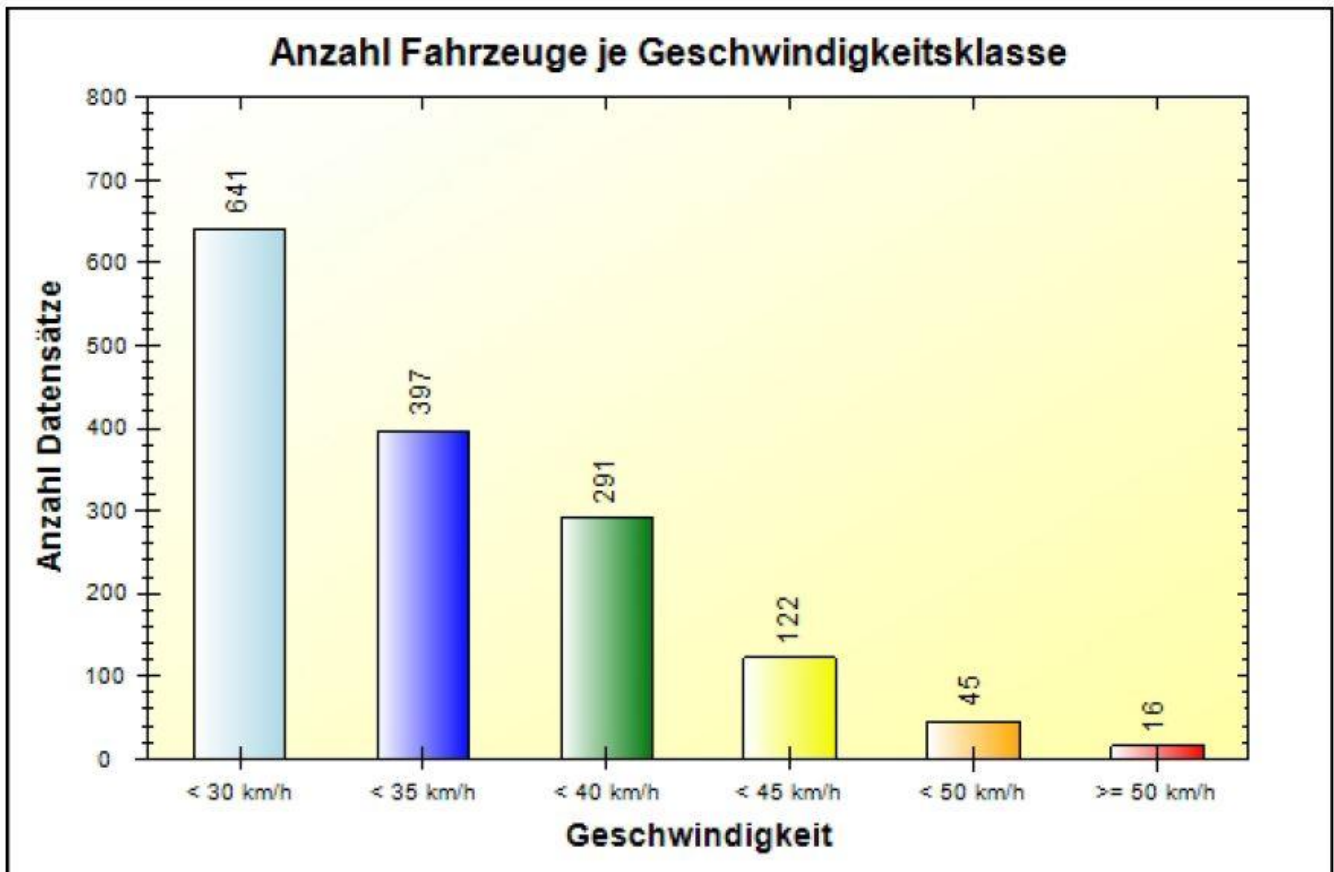

Verkehrsdatenauswertung

Verfasser:	Heck
Ort:	53619 Rheinbreitbach
Strasse:	Rheinblickstraße 70 (erlaubt 30 km/h)
Anfang der Auswertung:	04.06.2014 15:28
Ende der Auswertung:	10.06.2014 14:48
Richtung:	bidirektional
Anzahl Fahrzeuge gesamt:	1512
Anzahl Fahrzeuge pro Tag:	253
VD gesamt:	31 km/h
V50 gesamt:	31 km/h
V85 gesamt:	39 km/h
Vmax gesamt:	63 km/h
V Überschreitung bei 30 km/h:	52,6 %
Fahrzeugklasse < 2,5m:	11,4 %
Fahrzeugklasse < 6,9m:	80,6 %
Fahrzeugklasse < 13,3m:	6,4 %
Fahrzeugklasse > 13,3m:	1,7 %

Ort: 53619 Rheinbreitbach
Strasse: Rheinblickstraße 70 (erlaubt 30 km/h)
Von: beidseitig
Nach: beidseitig

Anfang der Auswertung: 04.06.2014 15:28
Ende der Auswertung: 10.06.2014 14:48

	< 30 km/h	< 35 km/h	< 40 km/h	< 45 km/h	< 50 km/h	> 50 km/h	#
#	641	397	291	122	45	16	1512

Ort: 53619 Rheinbreitbach
Strasse: Rheinblickstraße 70 (erlaubt 30 km/h)
Von: beidseitig
Nach: beidseitig

Anfang der Auswertung: 04.06.2014 15:28
Ende der Auswertung: 10.06.2014 14:48

	00	01	02	03	04	05	06	07	08	09	10	11
< 30 km/h	7	1	3	1	0	6	14	34	30	36	41	40
< 35 km/h	2	0	0	1	0	3	10	13	23	27	27	38
< 40 km/h	0	0	0	1	0	0	12	12	20	20	24	30
< 45 km/h	0	1	0	2	0	1	3	2	8	14	6	11
< 50 km/h	0	0	0	0	0	0	1	2	4	2	6	5
>= 50 km/h	0	0	0	0	0	0	0	1	2	2	0	0
#	9	2	3	5	0	10	40	64	87	101	104	124

Ort: 53619 Rheinbreitbach
Strasse: Rheinblickstraße 70 (erlaubt 30 km/h)
Von: beidseitig
Nach: beidseitig

Anfang der Auswertung: 04.06.2014 15:28
Ende der Auswertung: 10.06.2014 14:48

km/h	00	01	02	03	04	05	06	07	08	09	10	11
VD	22	34	28	33	0	26	31	29	32	32	31	32
V50	20	43	28	39	0	25	32	29	33	32	32	32
V85	34	43	29	41	0	31	39	37	40	40	39	39
Vmax	34	43	29	41	0	44	45	53	55	52	49	48