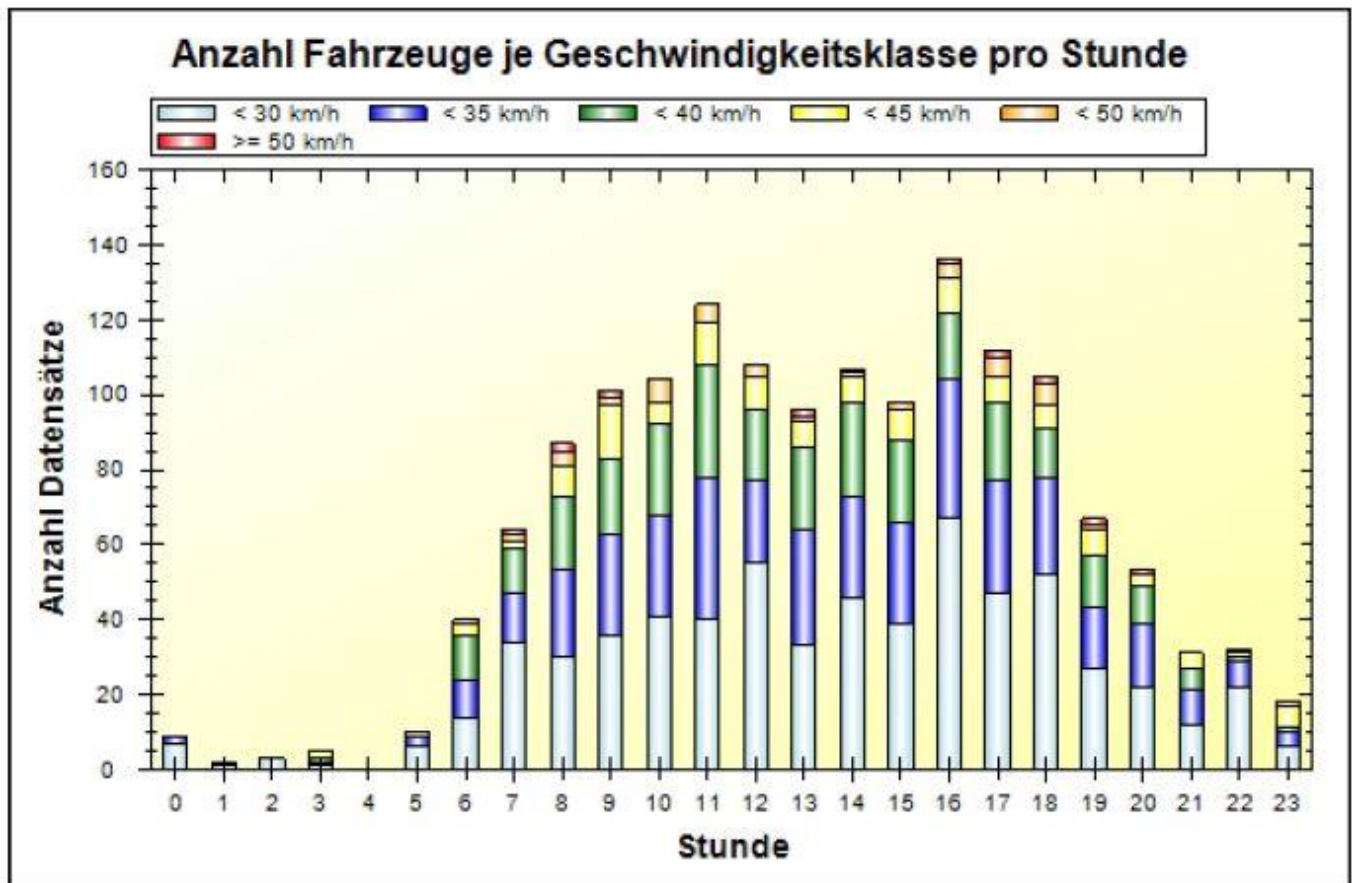

Verkehrsdatenauswertung

Verfasser:	Heck
Ort:	53619 Rheinbreitbach
Strasse:	Rheinblickstraße 70 (erlaubt 30 km/h)
Anfang der Auswertung:	04.06.2014 15:28
Ende der Auswertung:	10.06.2014 14:48
Richtung:	bidirektional
Anzahl Fahrzeuge gesamt:	1512
Anzahl Fahrzeuge pro Tag:	253
VD gesamt:	31 km/h
V50 gesamt:	31 km/h
V85 gesamt:	39 km/h
Vmax gesamt:	63 km/h
V Überschreitung bei 30 km/h:	52,6 %
Fahrzeugklasse < 2,5m:	11,4 %
Fahrzeugklasse < 6,9m:	80,6 %
Fahrzeugklasse < 13,3m:	6,4 %
Fahrzeugklasse > 13,3m:	1,7 %

Ort: 53619 Rheinbreitbach
Strasse: Rheinblickstraße 70 (erlaubt 30 km/h)
Von: beidseitig
Nach: beidseitig

Anfang der Auswertung: 04.06.2014 15:28
Ende der Auswertung: 10.06.2014 14:48

	< 30 km/h	< 35 km/h	< 40 km/h	< 45 km/h	< 50 km/h	> 50 km/h	#
#	641	397	291	122	45	16	1512

Ort: 53619 Rheinbreitbach
Strasse: Rheinblickstraße 70 (erlaubt 30 km/h)
Von: beidseitig
Nach: beidseitig

Anfang der Auswertung: 04.06.2014 15:28
Ende der Auswertung: 10.06.2014 14:48

	00	01	02	03	04	05	06	07	08	09	10	11
< 30 km/h	7	1	3	1	0	6	14	34	30	36	41	40
< 35 km/h	2	0	0	1	0	3	10	13	23	27	27	38
< 40 km/h	0	0	0	1	0	0	12	12	20	20	24	30
< 45 km/h	0	1	0	2	0	1	3	2	8	14	6	11
< 50 km/h	0	0	0	0	0	0	1	2	4	2	6	5
>= 50 km/h	0	0	0	0	0	0	0	1	2	2	0	0
#	9	2	3	5	0	10	40	64	87	101	104	124

Ort: 53619 Rheinbreitbach
Strasse: Rheinblickstraße 70 (erlaubt 30 km/h)
Von: beidseitig
Nach: beidseitig

Anfang der Auswertung: 04.06.2014 15:28
Ende der Auswertung: 10.06.2014 14:48

km/h	00	01	02	03	04	05	06	07	08	09	10	11
VD	22	34	28	33	0	26	31	29	32	32	31	32
V50	20	43	28	39	0	25	32	29	33	32	32	32
V85	34	43	29	41	0	31	39	37	40	40	39	39
Vmax	34	43	29	41	0	44	45	53	55	52	49	48