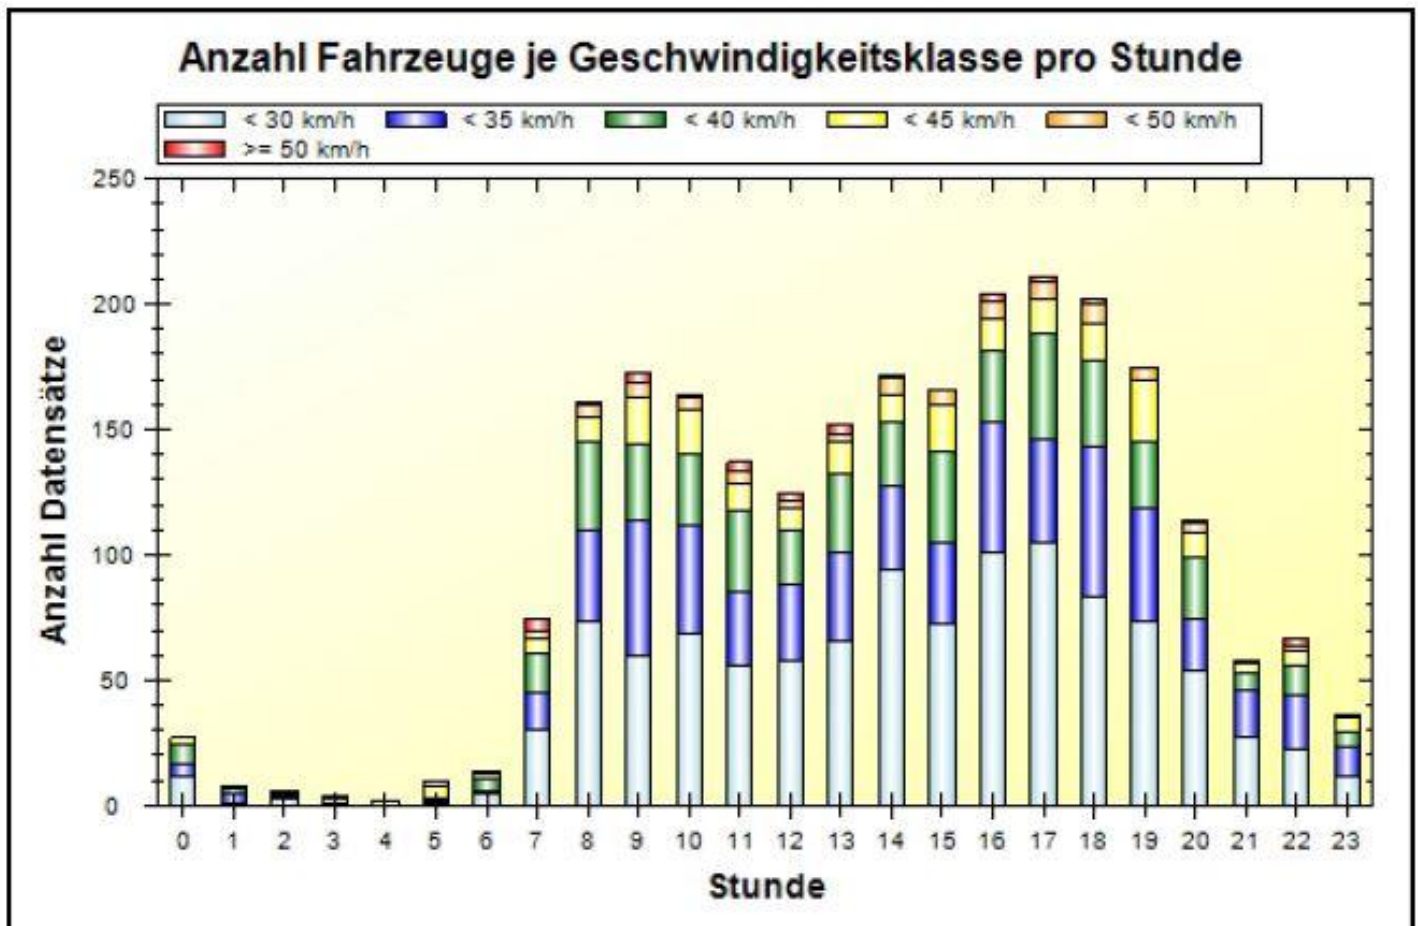

Verkehrsdatenauswertung

Verfasser:	Heck
Ort:	53619 Rheinbreitbach
Strasse:	Simrockstraße 29 (erlaubt 30 km-h)
Anfang der Auswertung:	28.11.2014 11:22
Ende der Auswertung:	05.12.2014 11:22
Richtung:	bidirektional
Anzahl Fahrzeuge gesamt:	2462
Anzahl Fahrzeuge pro Tag:	351
VD gesamt:	30 km/h
V50 gesamt:	31 km/h
V85 gesamt:	39 km/h
Vmax gesamt:	67 km/h
V Überschreitung bei 30 km/h:	51,7 %
Fahrzeugklasse < 2,5m:	7,6 %
Fahrzeugklasse < 6,9m:	91,6 %
Fahrzeugklasse < 13,3m:	0,9 %
Fahrzeugklasse > 13,3m:	0,0 %

Ort: 53619 Rheinbreitbach
Strasse: Simrockstraße 29 (erlaubt 30 km-h)
Von: beidseitig
Nach: beidseitig

Anfang der Auswertung: 28.11.2014 11:22
Ende der Auswertung: 05.12.2014 11:22

	< 30 km/h	< 35 km/h	< 40 km/h	< 45 km/h	< 50 km/h	> 50 km/h	#
#	1078	591	454	223	80	36	2462

Ort: 53619 Rheinbreitbach
Strasse: Simrockstraße 29 (erlaubt 30 km-h)
Von: beidseitig
Nach: beidseitig

Anfang der Auswertung: 28.11.2014 11:22
Ende der Auswertung: 05.12.2014 11:22

	00	01	02	03	04	05	06	07	08	09	10	11
< 30 km/h	12	1	3	1	0	1	5	30	73	60	69	56
< 35 km/h	5	4	0	0	0	1	1	15	37	54	43	29
< 40 km/h	7	2	1	0	0	1	5	16	35	30	28	33
< 45 km/h	3	1	1	2	2	5	2	6	10	19	18	10
< 50 km/h	0	0	0	0	0	2	1	3	5	6	5	5
> 50 km/h	0	0	1	1	0	0	0	4	1	4	1	4
#	27	8	6	4	2	10	14	74	161	173	164	137

Ort: 53619 Rheinbreitbach
Strasse: Simrockstraße 29 (erlaubt 30 km-h)
Von: beidseitig
Nach: beidseitig

Anfang der Auswertung: 28.11.2014 11:22
Ende der Auswertung: 05.12.2014 11:22

Geschwindigkeiten pro Stunde über 24 Stunden