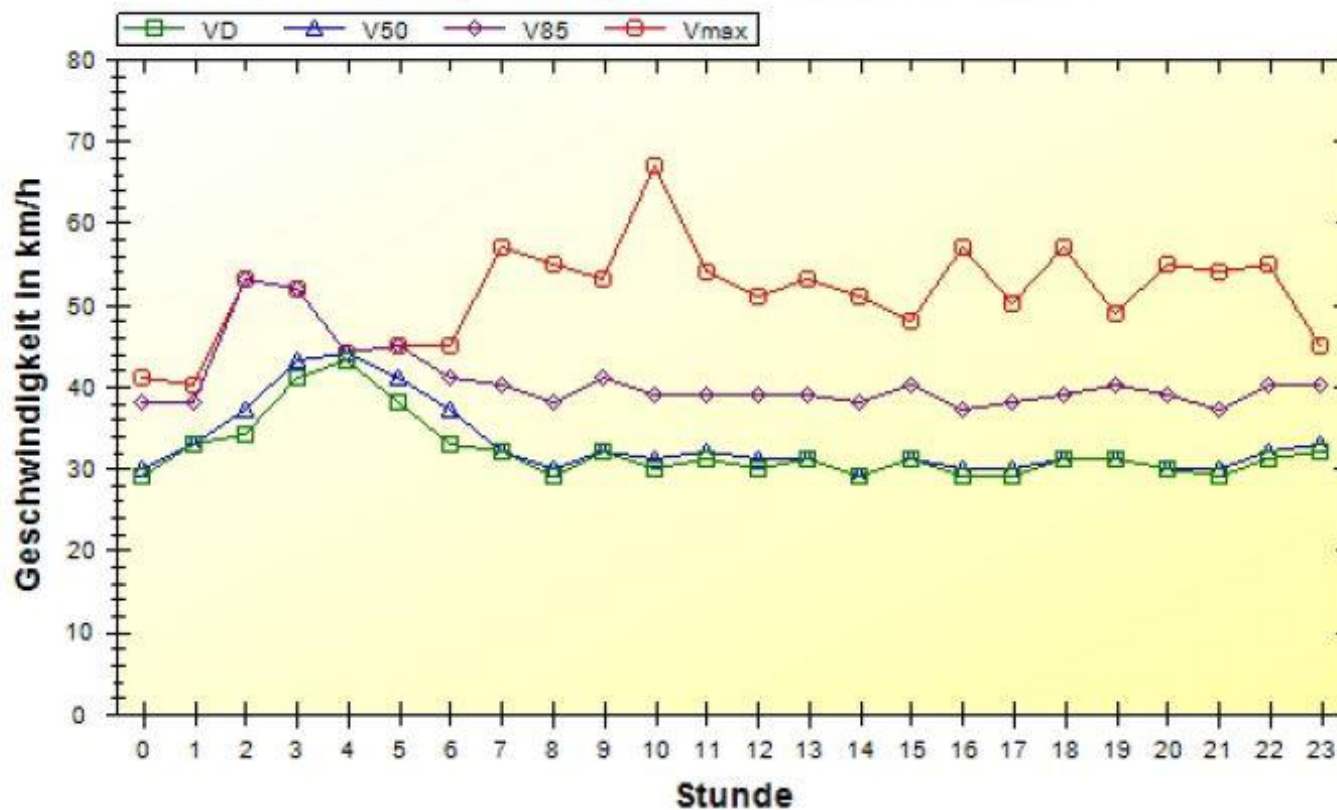

Verkehrsdatenauswertung

Verfasser:	Heck
Ort:	53619 Rheinbreitbach
Strasse:	Simrockstraße 29 (erlaubt 30 km-h)
Anfang der Auswertung:	28.11.2014 11:22
Ende der Auswertung:	05.12.2014 11:22
Richtung:	bidirektional
Anzahl Fahrzeuge gesamt:	2462
Anzahl Fahrzeuge pro Tag:	351
VD gesamt:	30 km/h
V50 gesamt:	31 km/h
V85 gesamt:	39 km/h
Vmax gesamt:	67 km/h
V Überschreitung bei 30 km/h:	51,7 %
Fahrzeugklasse < 2,5m:	7,6 %
Fahrzeugklasse < 6,9m:	91,6 %
Fahrzeugklasse < 13,3m:	0,9 %
Fahrzeugklasse > 13,3m:	0,0 %

Ort: 53619 Rheinbreitbach
Strasse: Simrockstraße 29 (erlaubt 30 km-h)
Von: beidseitig
Nach: beidseitig

Anfang der Auswertung: 28.11.2014 11:22
Ende der Auswertung: 05.12.2014 11:22

	00	01	02	03	04	05	06	07	08	09	10	11
< 30 km/h	12	1	3	1	0	1	5	30	73	60	69	56
< 35 km/h	5	4	0	0	0	1	1	15	37	54	43	29
< 40 km/h	7	2	1	0	0	1	5	16	35	30	28	33
< 45 km/h	3	1	1	2	2	5	2	6	10	19	18	10
< 50 km/h	0	0	0	0	0	2	1	3	5	6	5	5
> 50 km/h	0	0	1	1	0	0	0	4	1	4	1	4
#	27	8	6	4	2	10	14	74	161	173	164	137

	12	13	14	15	16	17	18	19	20	21	22	23	#
< 30 km/h	58	66	94	72	101	105	83	73	54	27	22	12	1078
< 35 km/h	30	35	33	33	52	41	60	46	20	19	22	11	591
< 40 km/h	22	31	26	36	28	42	35	26	25	7	12	6	454
< 45 km/h	9	13	11	19	13	14	14	25	10	4	6	6	223
< 50 km/h	3	3	7	6	7	7	8	5	4	0	2	1	80
> 50 km/h	3	4	1	0	3	2	2	0	1	1	3	0	36
#	125	152	172	166	204	211	202	175	114	58	67	36	2462

Ort: 53619 Rheinbreitbach
Strasse: Simrockstraße 29 (erlaubt 30 km-h)
Von: beidseitig
Nach: beidseitig

Anfang der Auswertung: 28.11.2014 11:22
Ende der Auswertung: 05.12.2014 11:22

Geschwindigkeiten pro Stunde über 24 Stunden