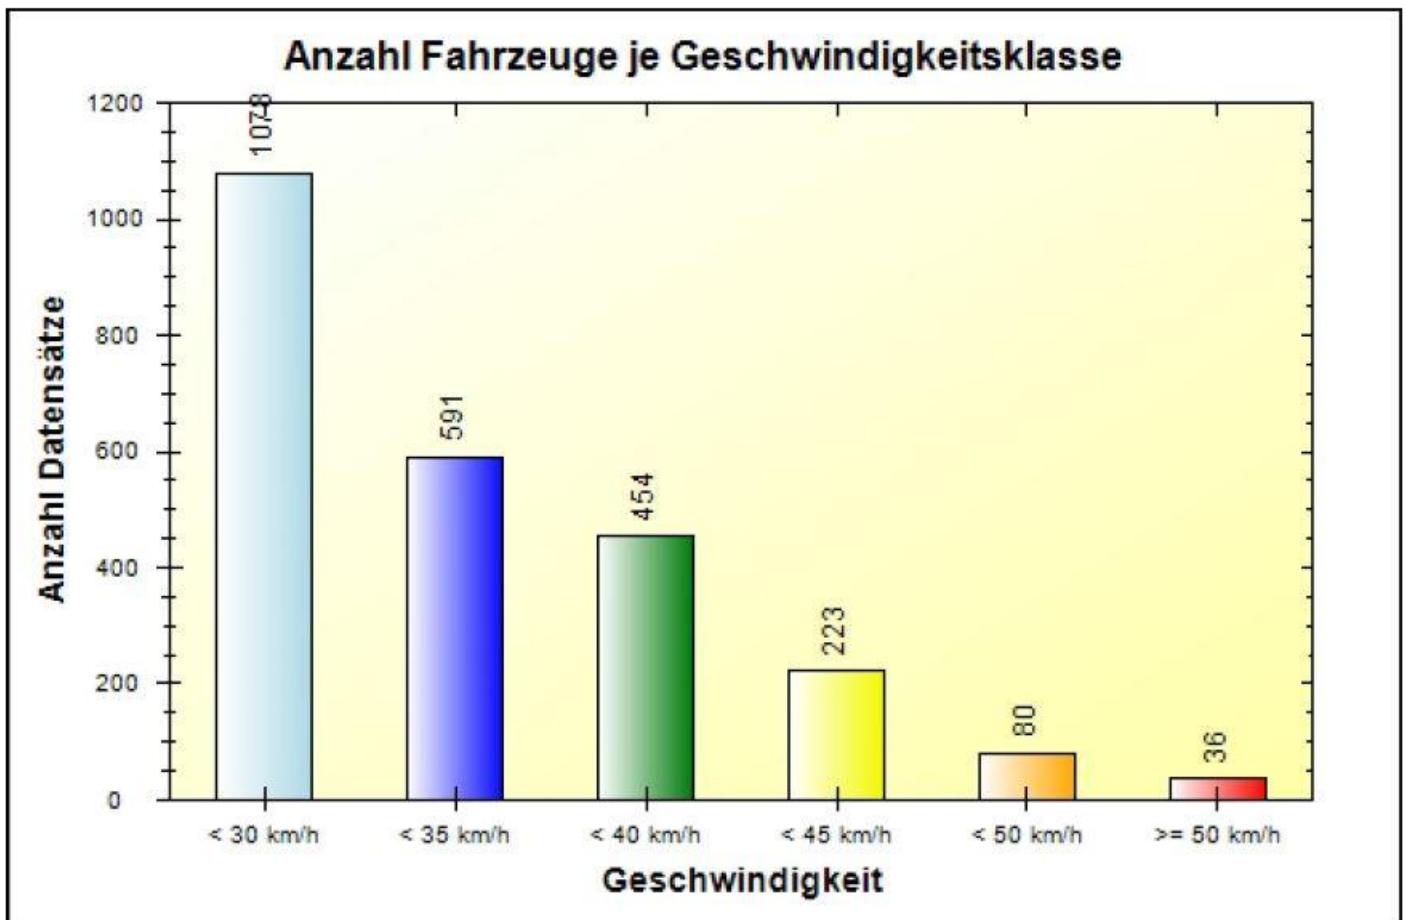

Verkehrsdatenauswertung

Verfasser:	Heck
Ort:	53619 Rheinbreitbach
Strasse:	Simrockstraße 29 (erlaubt 30 km-h)
Anfang der Auswertung:	28.11.2014 11:22
Ende der Auswertung:	05.12.2014 11:22
Richtung:	bidirektional
Anzahl Fahrzeuge gesamt:	2462
Anzahl Fahrzeuge pro Tag:	351
VD gesamt:	30 km/h
V50 gesamt:	31 km/h
V85 gesamt:	39 km/h
Vmax gesamt:	67 km/h
V Überschreitung bei 30 km/h:	51,7 %
Fahrzeugklasse < 2,5m:	7,6 %
Fahrzeugklasse < 6,9m:	91,6 %
Fahrzeugklasse < 13,3m:	0,9 %
Fahrzeugklasse > 13,3m:	0,0 %

Ort: 53619 Rheinbreitbach
Strasse: Simrockstraße 29 (erlaubt 30 km-h)
Von: beidseitig
Nach: beidseitig

Anfang der Auswertung: 28.11.2014 11:22
Ende der Auswertung: 05.12.2014 11:22

	< 30 km/h	< 35 km/h	< 40 km/h	< 45 km/h	< 50 km/h	> 50 km/h	#
#	1078	591	454	223	80	36	2462

Ort: 53619 Rheinbreitbach
Strasse: Simrockstraße 29 (erlaubt 30 km-h)
Von: beidseitig
Nach: beidseitig

Anfang der Auswertung: 28.11.2014 11:22
Ende der Auswertung: 05.12.2014 11:22

	00	01	02	03	04	05	06	07	08	09	10	11
< 30 km/h	12	1	3	1	0	1	5	30	73	60	69	56
< 35 km/h	5	4	0	0	0	1	1	15	37	54	43	29
< 40 km/h	7	2	1	0	0	1	5	16	35	30	28	33
< 45 km/h	3	1	1	2	2	5	2	6	10	19	18	10
< 50 km/h	0	0	0	0	0	2	1	3	5	6	5	5
> 50 km/h	0	0	1	1	0	0	0	4	1	4	1	4
#	27	8	6	4	2	10	14	74	161	173	164	137

Ort: 53619 Rheinbreitbach
Strasse: Simrockstraße 29 (erlaubt 30 km-h)
Von: beidseitig
Nach: beidseitig

Anfang der Auswertung: 28.11.2014 11:22
Ende der Auswertung: 05.12.2014 11:22

Geschwindigkeiten pro Stunde über 24 Stunden