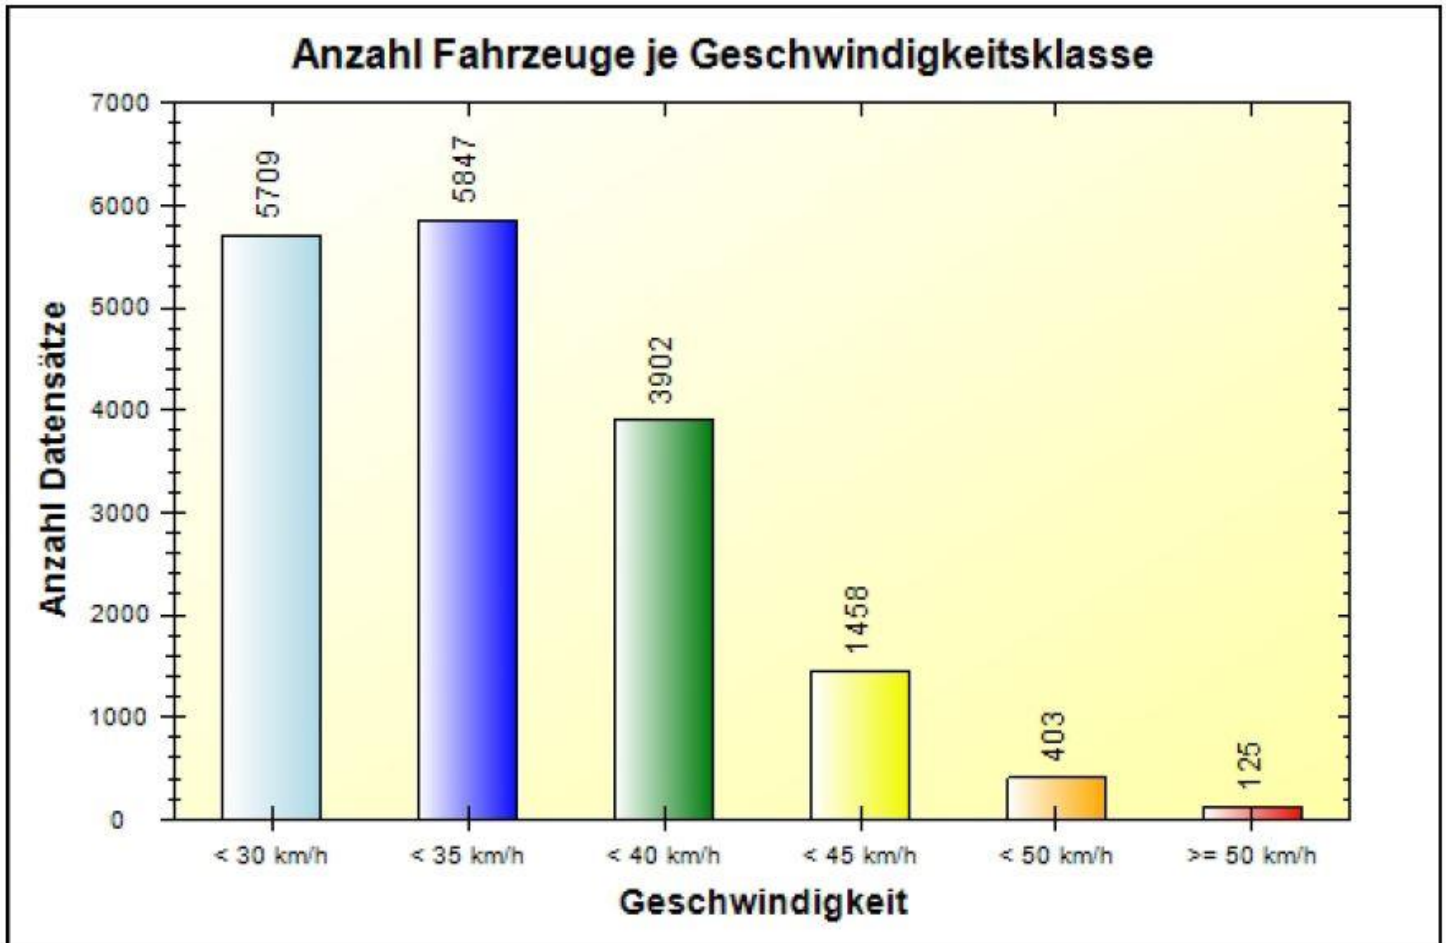

# Verkehrsdatenauswertung

Verfasser:	Heck
Ort:	53572 Unkel
Strasse:	Honnefer Straße 7 (erlaubt 30 km-h)
Anfang der Auswertung:	28.11.2016 11:56
Ende der Auswertung:	05.12.2016 11:56
Richtung:	bidirektional
Anzahl Fahrzeuge gesamt:	17444
Anzahl Fahrzeuge pro Tag:	2492
VD gesamt:	32 km/h
V50 gesamt:	32 km/h
V85 gesamt:	38 km/h
Vmax gesamt:	67 km/h
V Überschreitung bei 30 km/h:	60,8 %
Fahrzeugklasse < 2,5m:	3,7 %
Fahrzeugklasse < 6,9m:	94,7 %
Fahrzeugklasse < 13,3m:	1,6 %
Fahrzeugklasse > 13,3m:	0,0 %

**Ort:** 53572 Unkel  
**Strasse:** Honnefer Straße 7 (erlaubt 30 km-h)  
**Von:** beidseitig  
**Nach:** beidseitig

**Anfang der Auswertung:** 28.11.2016 11:56  
**Ende der Auswertung:** 05.12.2016 11:56