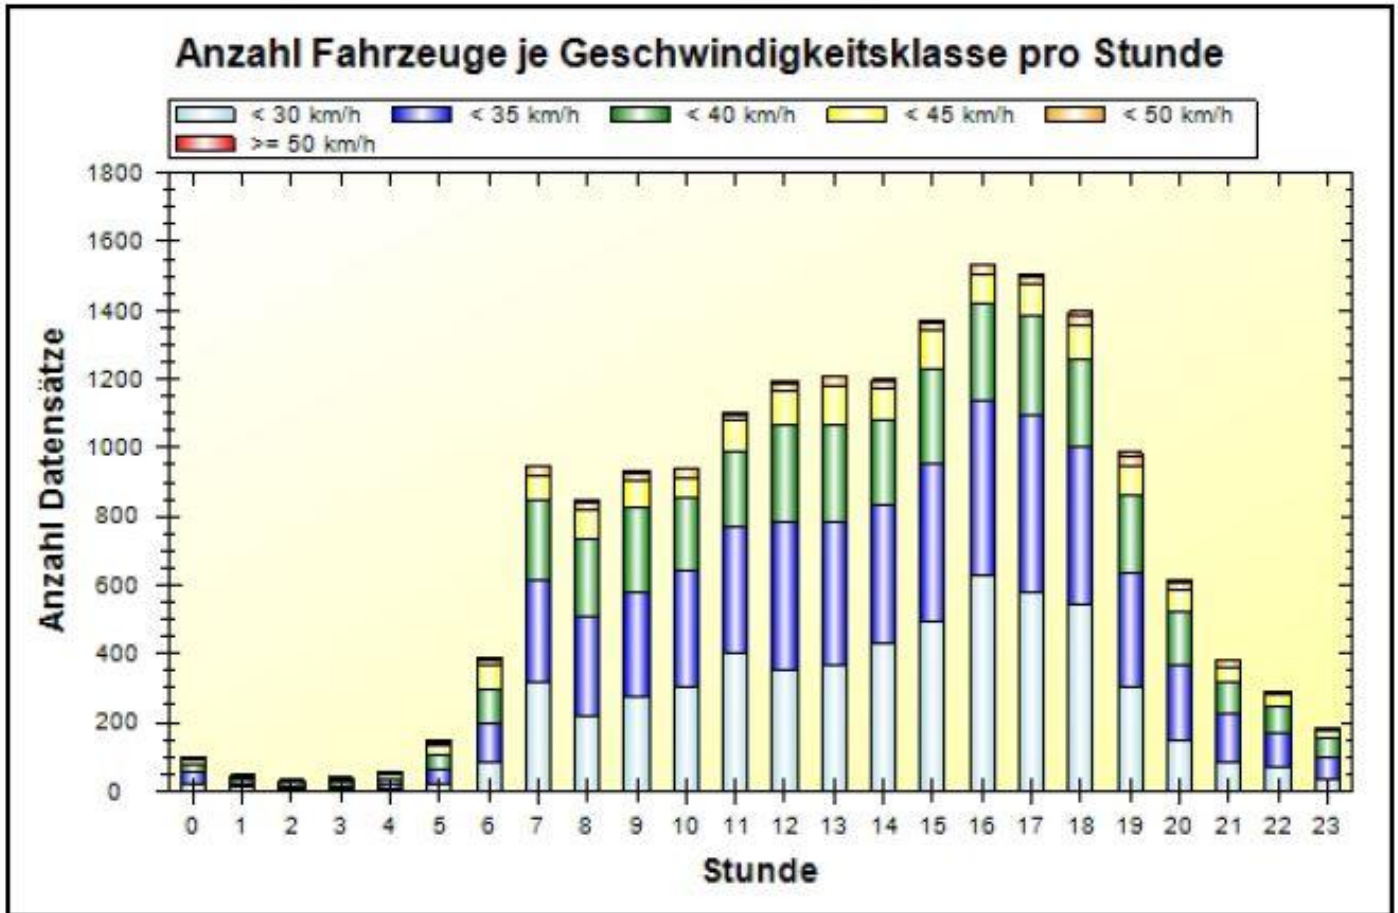

Anfang der Auswertung: 28.11.2016 11:56
Ende der Auswertung: 05.12.2016 11:56