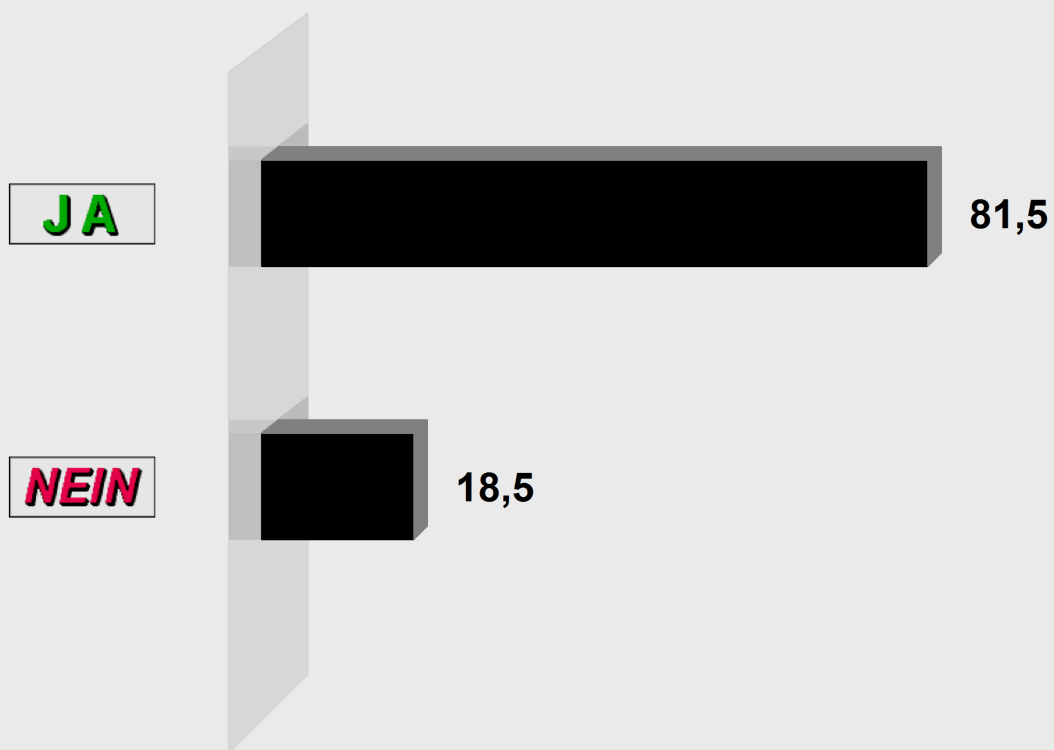

Ortsbürgermeister Erpel 2014
Ortsgemeinde Erpel
Endergebnis

Stimmenanteile in Prozent (%)

Wahlamt der

VGV Unkel

Wahlb. insges.	1.981
Wahlb. ohne Sperrv.	1.451
Wahlb. mit Sperrv.	530
Wähler/-innen	1.191
dav. mit Wahlschein	0
Ungült. Stimmen	25
Gültige Stimmen	1.166
Wahlbeteiligung	60,1%

	Stimmen	Anteil
Adenauer (CDU) (Ja)	950	81,5%
Adenauer (CDU) (Nein)	216	18,5%