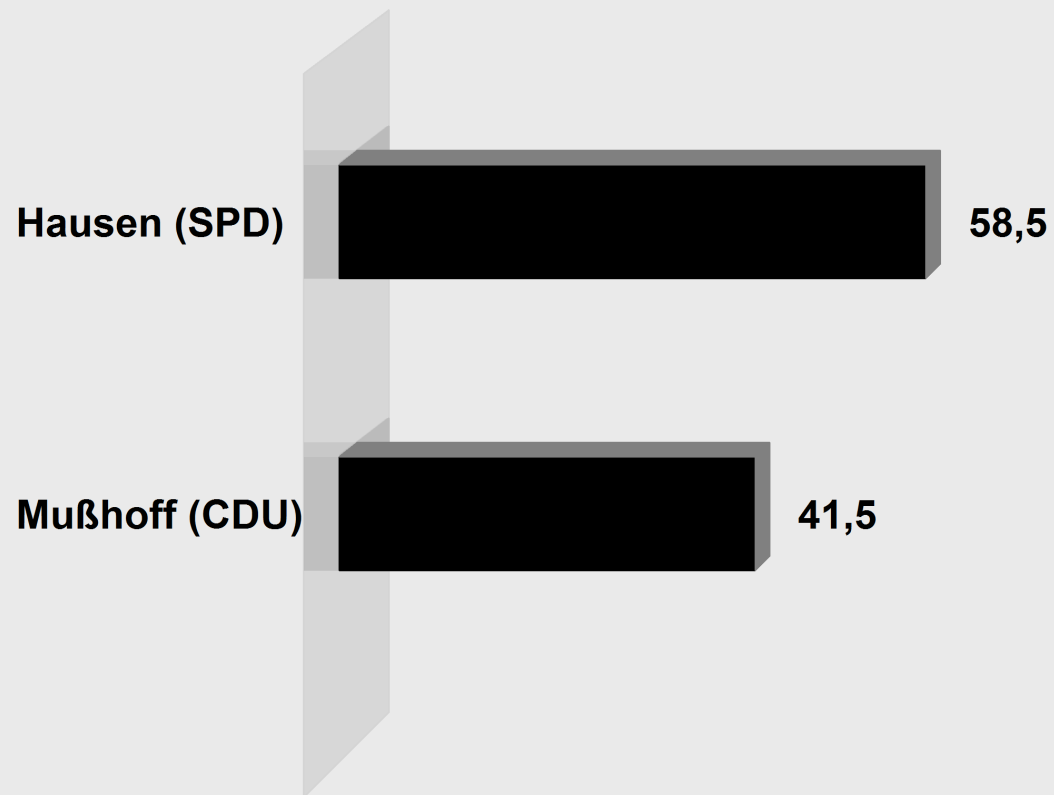

Stadtbürgermeister Unkel 2014

Unkel - Scheuren, Kindergarten I

Stimmenanteile in Prozent (%)

Wahlb. insges.	668
Wahlb. ohne Sperrv.	472
Wahlb. mit Sperrv.	196
Wähler/-innen	395
dav. mit Wahlschein	0
Ungült. Stimmen	9
Gültige Stimmen	386
Wahlbeteiligung	59,1%

	Stimmen	Anteil
Hausen (SPD)	226	58,5%
Mußhoff (CDU)	160	41,5%