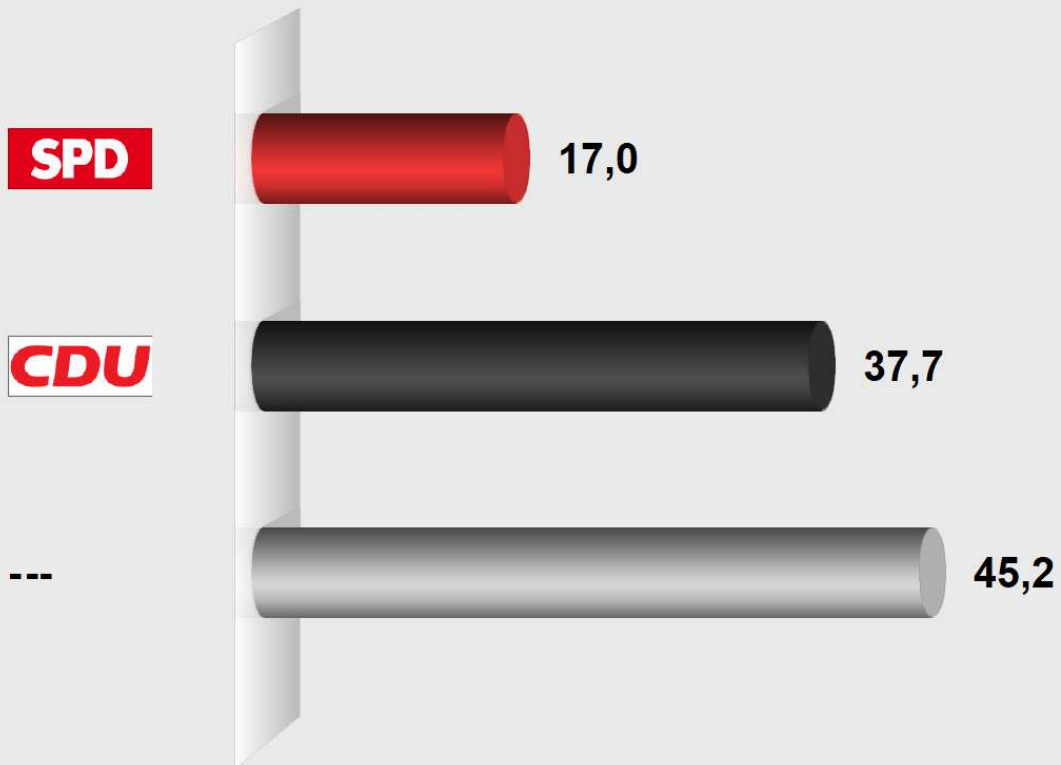

# Ortsgemeinderatswahl Erpel 2019

## Erpel - Orsberg, Feuerwehrhaus

Stimmenanteile in Prozent (%)

Wahlamt der

VGV Unkel

Wahlb. insges. . . . .	356
Wahlb. ohne Sperrv. . . . .	256
Wahlb. mit Sperrv. . . . .	100
Abgegebene Stimmen . . . . .	4.856
dav. mit Wahlschein . . . . .	0
Ungült. Stimmen . . . . .	0
Gültige Stimmen . . . . .	4.856
Wahlbeteiligung . . . . .	75,0%

	Stimmen	Anteil
S P D . . . . .	827	17,0%
C D U . . . . .	1.833	37,7%
Demokratie vor Ort Erpel e.V.	2.196	45,2%