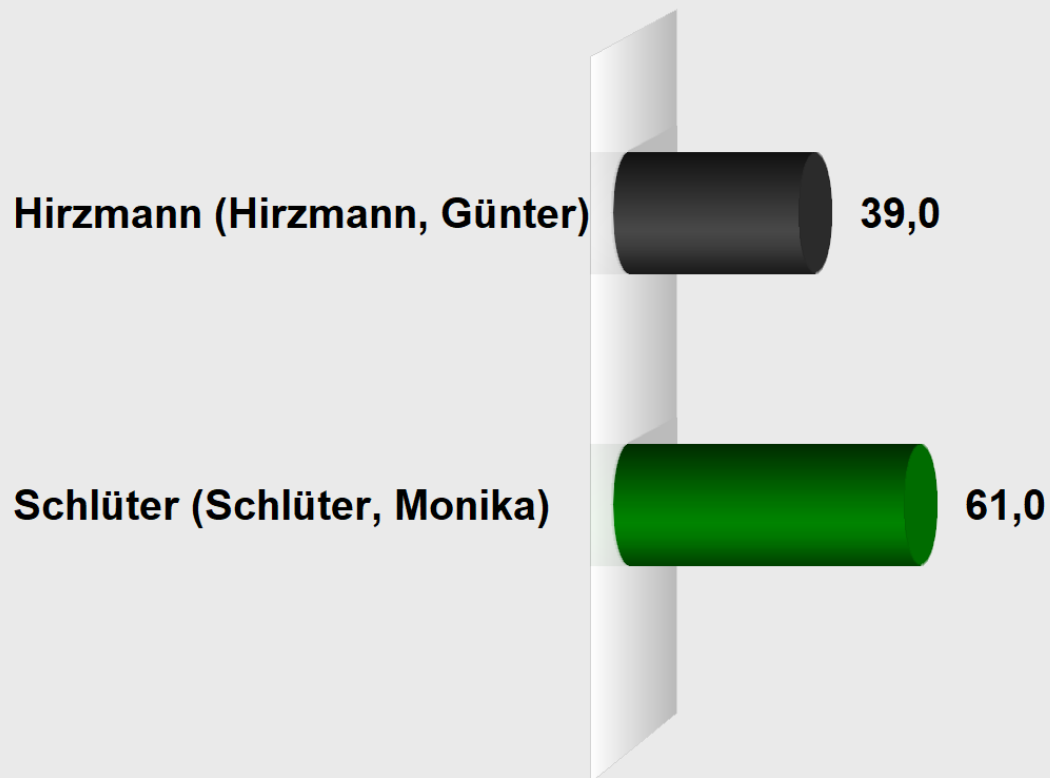

Ortsbürgermeister Erpel 2019
Erpel - Orsberg, Feuerwehrhaus
 Stimmenanteile in Prozent (%)

Wahlb. insges.	356
Wahlb. ohne Sperrv.	256
Wahlb. mit Sperrv.	100
Wähler/-innen	266
dav. mit Wahlschein	0
Ungült. Stimmen	7
Gültige Stimmen	259
Wahlbeteiligung	74,7%

	Stimmen	Anteil
Hirzmann (Hirzmann, Günter)	101	39,0%
Schlüter (Schlüter, Monika)	158	61,0%