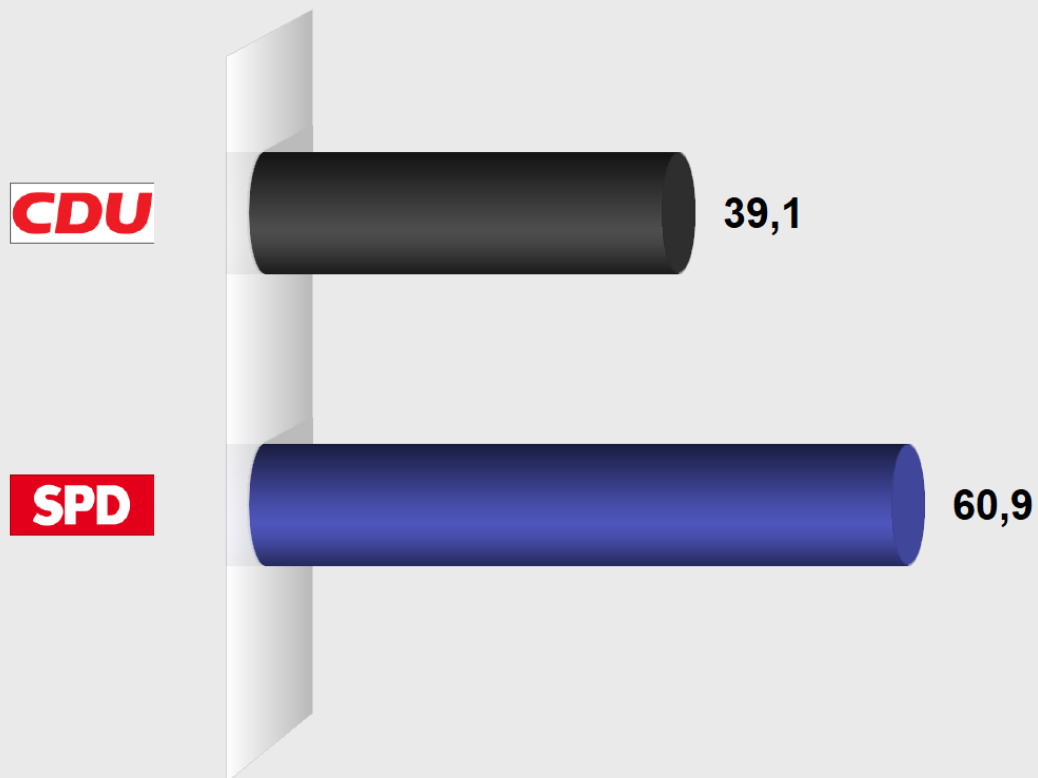

**Ortsbürgermeister Rheinbreitbach 2019**  
**Rheinbreitbach, Grundschule II**  
 Stimmenanteile in Prozent (%)

Wahlb. insges. . . . .	636
Wahlb. ohne Sperrv. . . . .	424
Wahlb. mit Sperrv. . . . .	212
Wähler/-innen . . . . .	444
dav. mit Wahlschein . . . . .	0
Ungült. Stimmen . . . . .	4
Gültige Stimmen . . . . .	440
Wahlbeteiligung . . . . .	69,8 %

	Stimmen	Anteil
Küenzlen. (CDU) . . . . .	172	39,1 %
Thelen (SPD) . . . . .	268	60,9 %