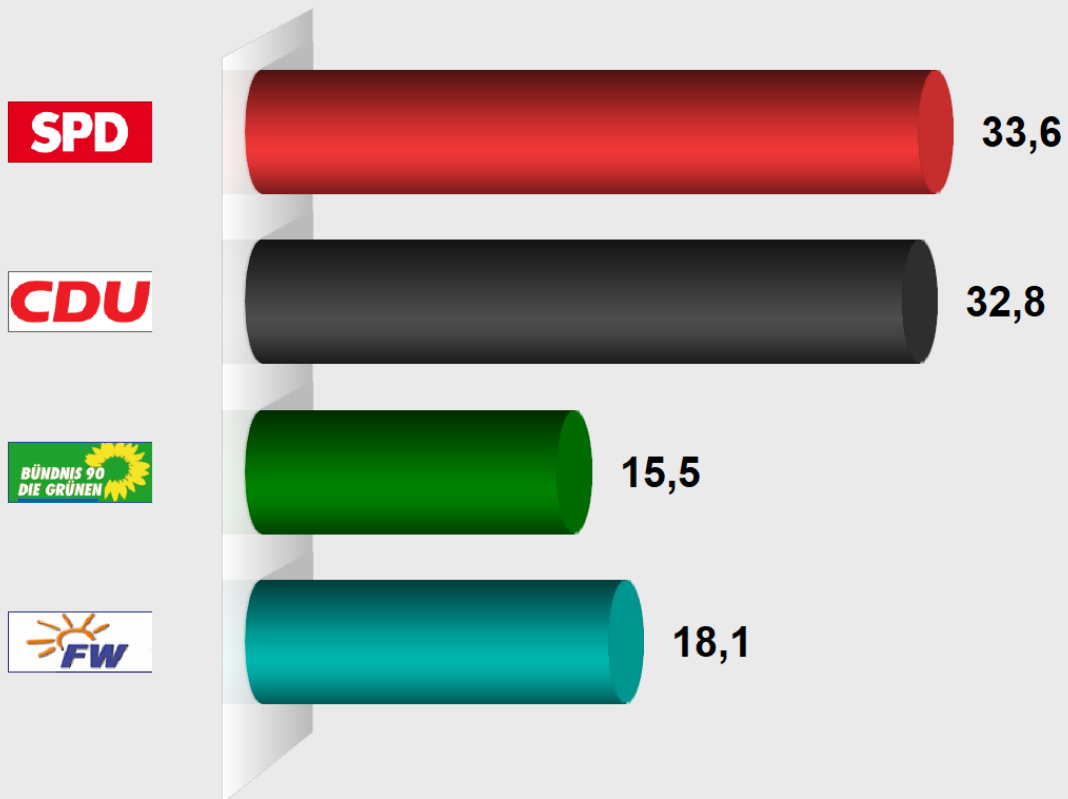

Stadtratswahl Unkel 2019
Unkel - Scheuren, Kindergarten I
 Stimmenanteile in Prozent (%)

Wahlb. insges.	601
Wahlb. ohne Sperrv.	406
Wahlb. mit Sperrv.	195
Abgegebene Stimmen	8.045
dav. mit Wahlschein	182
Ungült. Stimmen	0
Gültige Stimmen	8.045
Wahlbeteiligung	64,2%

	Stimmen	Anteil
S P D	2.702	33,6%
C D U	2.640	32,8%
Bündnis 90 / DIE GRÜNEN	1.248	15,5%
FWG	1.455	18,1%