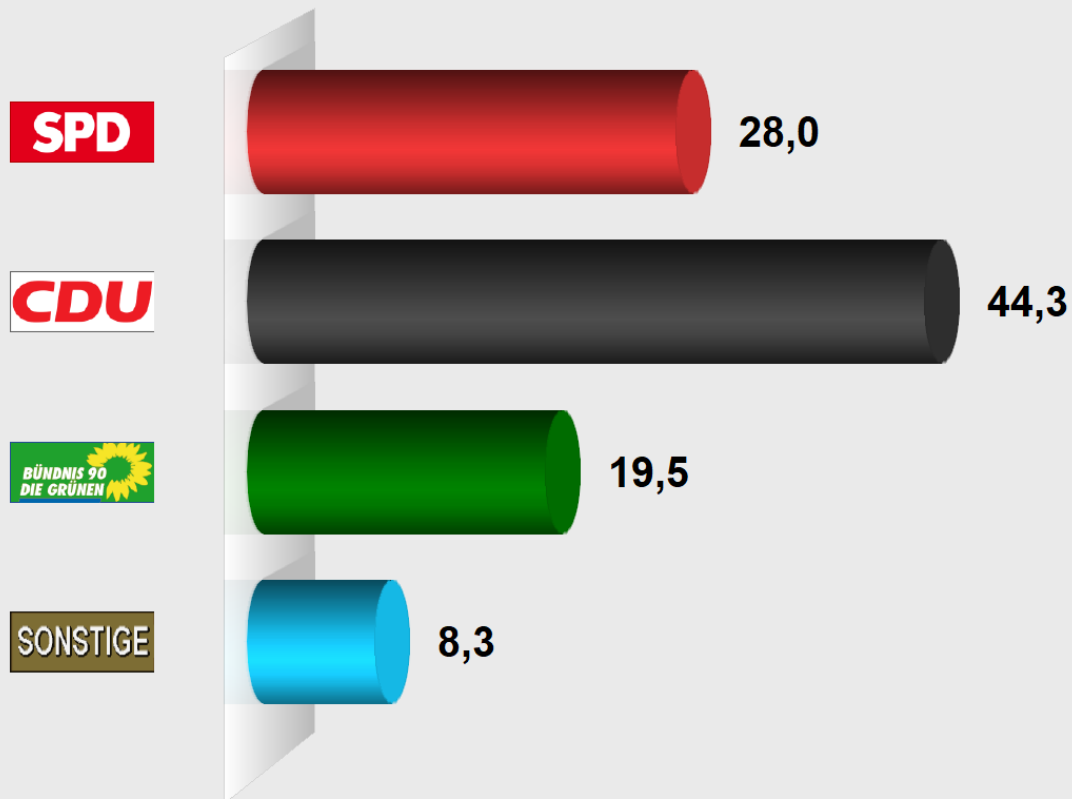

Verbandsgemeinderatswahl Unkel 2019

Erpel, Mehrzweckhalle I

Stimmenanteile in Prozent (%)

Wahlamt der

VGV Unkel

Wahlb. insges.	385
Wahlb. ohne Sperrv.	231
Wahlb. mit Sperrv.	154
Abgegebene Stimmen	6.637
dav. mit Wahlschein	144
Ungült. Stimmen	0
Gültige Stimmen	6.637
Wahlbeteiligung	70,4%

	Stimmen	Anteil
S P D	1.858	28,0%
C D U	2.937	44,3%
BÜNDNIS 90 / DIE GRÜNEN	1.293	19,5%
UWG	549	8,3%