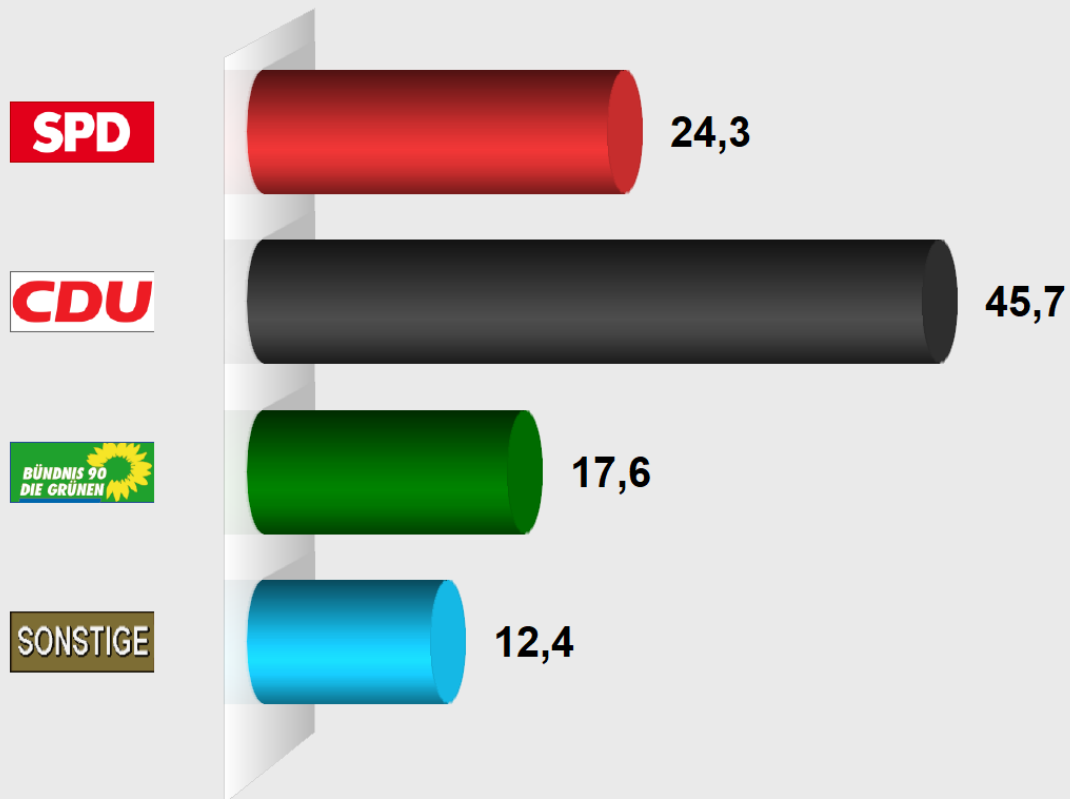

Verbandsgemeinderatswahl Unkel 2019

Erpel, Mehrzweckhalle II

Stimmenanteile in Prozent (%)

Wahlb. insges.	470
Wahlb. ohne Sperrv.	278
Wahlb. mit Sperrv.	192
Abgegebene Stimmen	9.543
dav. mit Wahlschein	169
Ungült. Stimmen	0
Gültige Stimmen	9.543
Wahlbeteiligung	78,3 %

	Stimmen	Anteil
S P D	2.323	24,3 %
C D U	4.362	45,7 %
BÜNDNIS 90 / DIE GRÜNEN	1.677	17,6 %
UWG	1.181	12,4 %