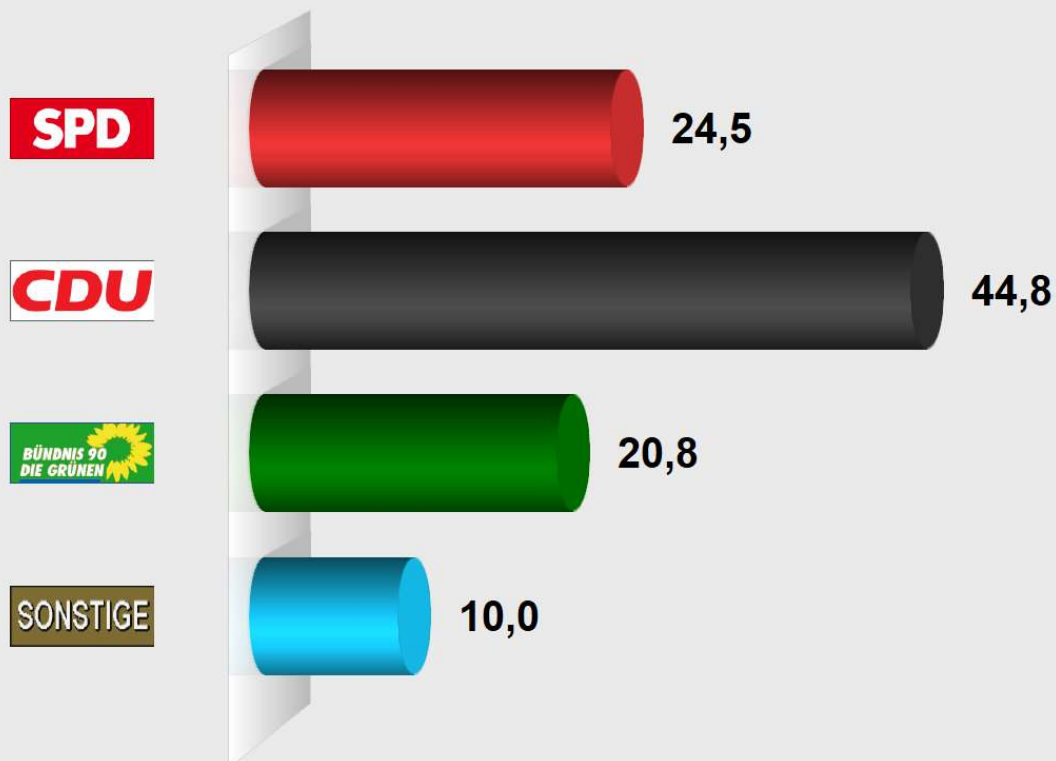

# Verbandsgemeinderatswahl Unkel 2019

## Erpel Endergebnis

Stimmenanteile in Prozent (%)

Wahlamt der

VGV Unkel

Wahlb. insges. . . . .	2.051
Wahlb. ohne Sperrv. . . . .	1.367
Wahlb. mit Sperrv. . . . .	684
Abgegebene Stimmen . . . . .	37.120
dav. mit Wahlschein . . . . .	422
Ungült. Stimmen . . . . .	0
Gültige Stimmen . . . . .	37.120
Wahlbeteiligung . . . . .	70,6%

	Stimmen	Anteil
S P D . . . . .	9.081	24,5%
C D U . . . . .	16.615	44,8%
BÜNDNIS 90 / DIE GRÜNEN	7.703	20,8%
UWG . . . . .	3.721	10,0%