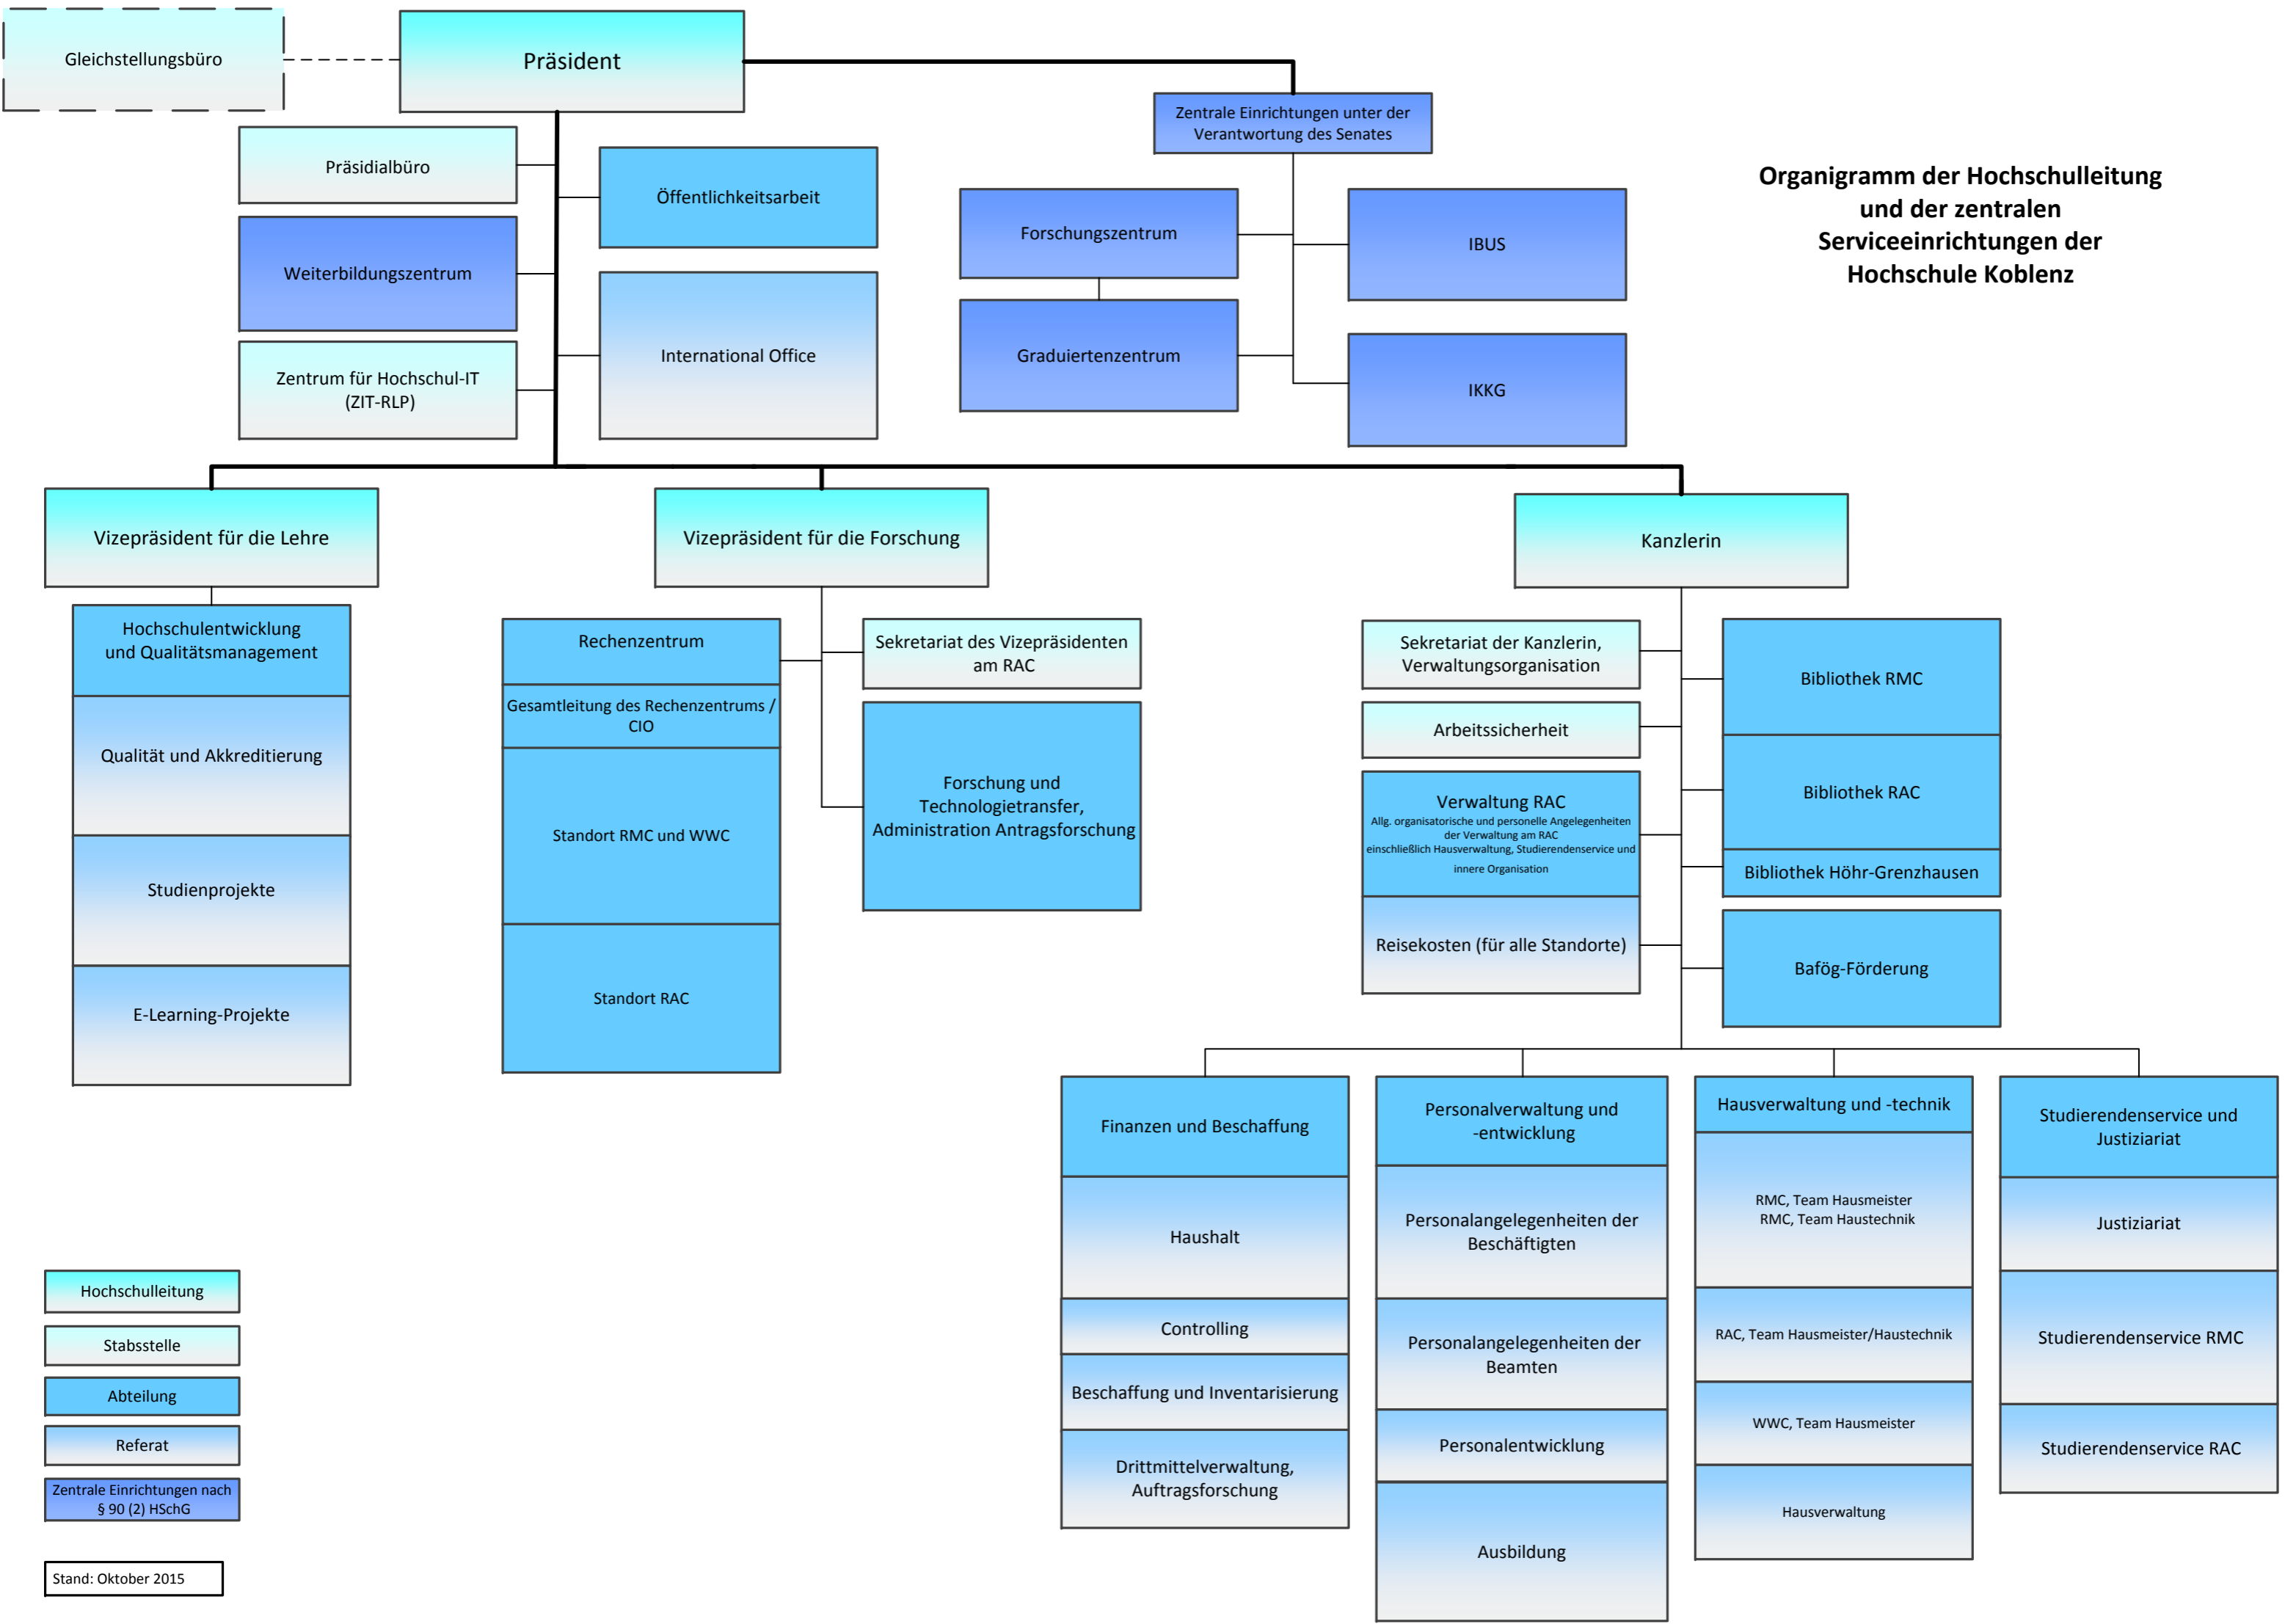

**Organigramm der Hochschulleitung
und der zentralen
Serviceeinrichtungen der
Hochschule Koblenz**

- Hochschulleitung
- Stabsstelle
- Abteilung
- Referat
- Zentrale Einrichtungen nach § 90 (2) HSchG