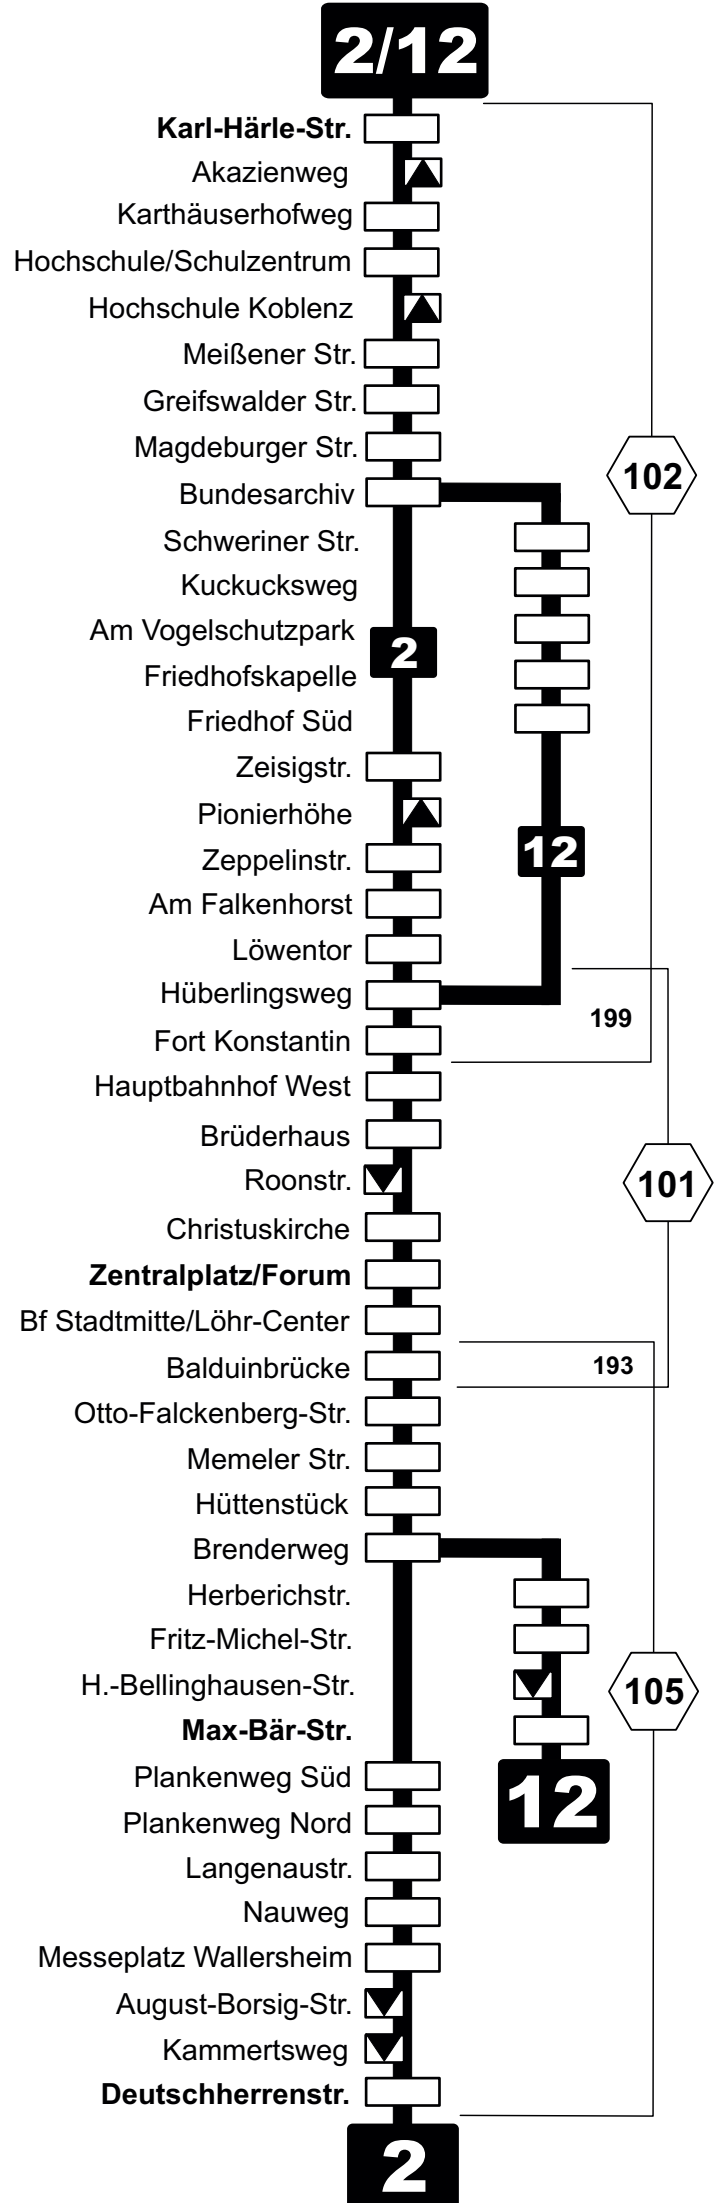

## Linie 2/12

**2** Karthause  
KO-Zentrum  
Wallerstein

**12** Karthause  
KO-Zentrum  
Neuendorf

▼ Haltestelle wird in einer Richtung angefahren

105 Tarifwabe

193 Überlappungszone

## Samstag

		P	P 12	P	P 12	P	P 12	P	P 12	P	P	P	P	P	P N4
Akazienweg	ab														
Karl-Härle-Str.		17.33	17.48	18.03	18.18	18.33	18.48	19.03	19.18	19.33	20.03	21.02	22.02	23.02	
Karthäuserhofweg		17.34	17.49	18.04	18.19	18.34	18.49	19.04	19.19	19.34	20.04	21.04	22.04	23.04	
Hochschule/Schulztr.		17.35	17.50	18.05	18.20	18.35	18.50	19.05	19.20	19.35	20.05	21.05	22.05	23.05	
Meißener Str.		17.36	17.51	18.06	18.21	18.36	18.51	19.06	19.21	19.36	20.06	21.06	22.06	23.06	
Greifswalderstr.		17.37	17.52	18.07	18.22	18.37	18.52	19.07	19.22	19.37	20.07	21.07	22.07	23.07	
Magdeburger Str.		17.38	17.53	18.08	18.23	18.38	18.53	19.08	19.23	19.38	20.08	21.08	22.08	23.08	
Bundesarchiv		17.39	17.54	18.09	18.24	18.39	18.54	19.09	19.24	19.39	20.09	21.09	22.09	23.09	
Schweriner Str.			17.55		18.25		18.55		19.25						
Kuckucksweg			17.56		18.26		18.56		19.26						
Am Vogelschutzpark			17.57		18.27		18.57		19.27						
Friedhofskapelle			17.58		18.28		18.58		19.28						
Friedhof Süd			17.59		18.29		18.59		19.29						
Zeisigstr.		17.40		18.10		18.40		19.10		19.40	20.10	21.10	22.10	23.10	
Zeppelinstr.		17.41		18.11		18.41		19.11		19.41	20.11	21.11	22.11	23.11	
Am Falkenhorst		17.42		18.12		18.42		19.12		19.42	20.12	21.12	22.12	23.12	
Löwentor		17.43		18.13		18.43		19.13		19.43	20.13	21.13	22.13	23.13	
Hüberlingsweg (2)		17.45		18.15		18.45		19.15		19.45	20.15	21.15	22.15	23.15	
Hüberlingsweg (12)			18.00		18.30		19.00		19.30						
Fort Konstantin		17.46	18.01	18.16	18.31	18.46	19.01	19.16	19.31	19.46	20.16	21.16	22.16	23.16	
Hauptbahnhof West		17.47	18.02	18.17	18.32	18.47	19.02	19.17	19.32	19.47	20.17	21.17	22.17	23.17	